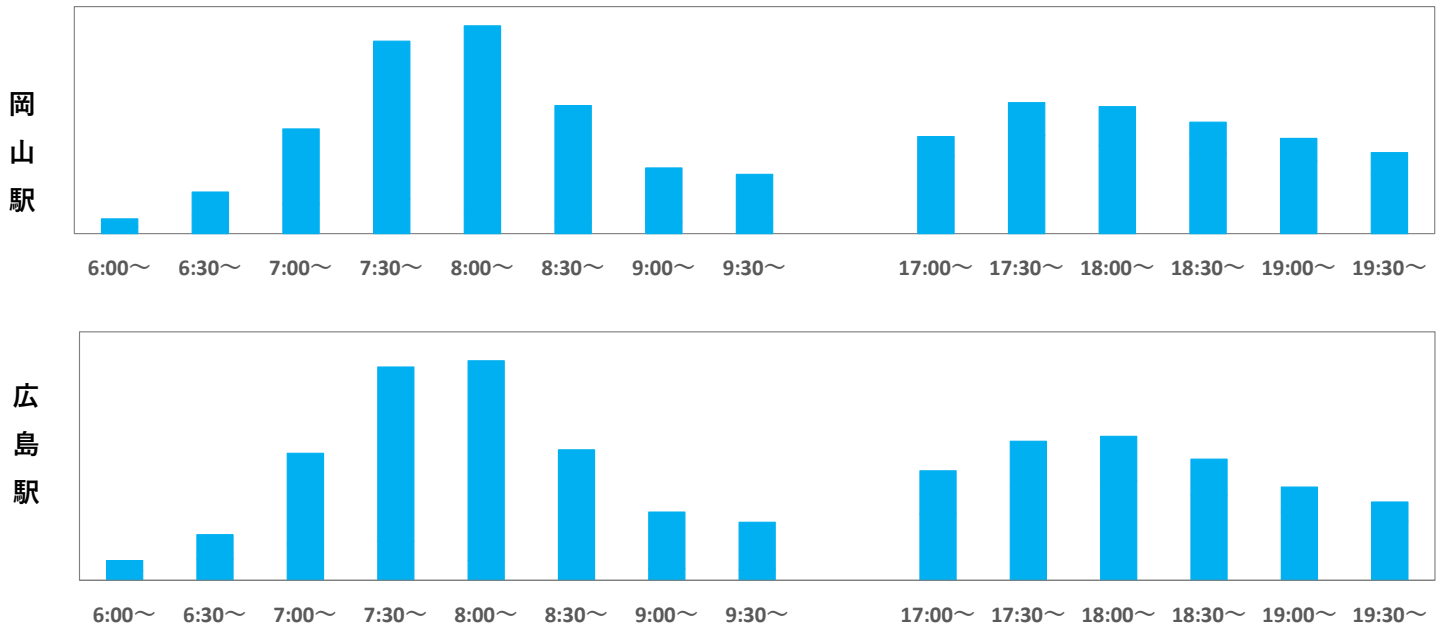

※対象期間の改札ご利用データをもとに作成（平均化したイメージ図）

※対象期間の改札ご利用データをもとに作成（平均化したイメージ図）

西日本旅客鉄道株式会社（West Japan Railway Company）