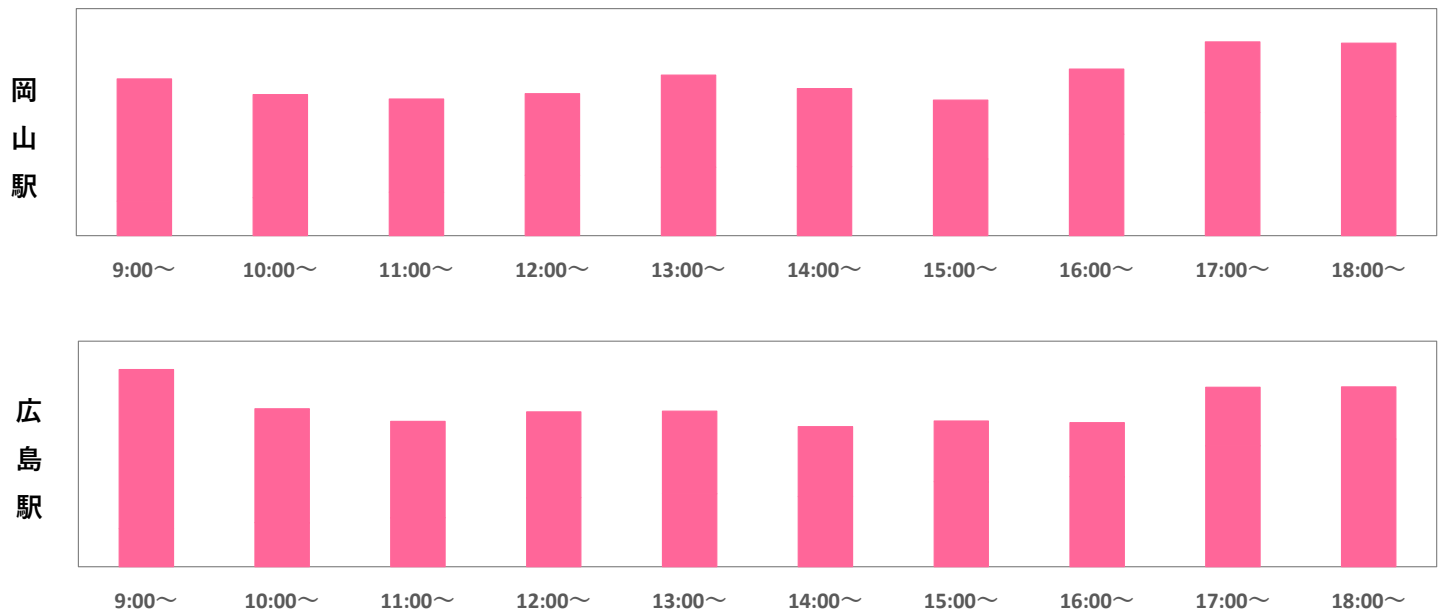

※対象期間の改札ご利用データをもとに作成（平均化したイメージ図）

※対象期間の改札ご利用データをもとに作成（平均化したイメージ図）

西日本旅客鉄道株式会社（West Japan Railway Company）