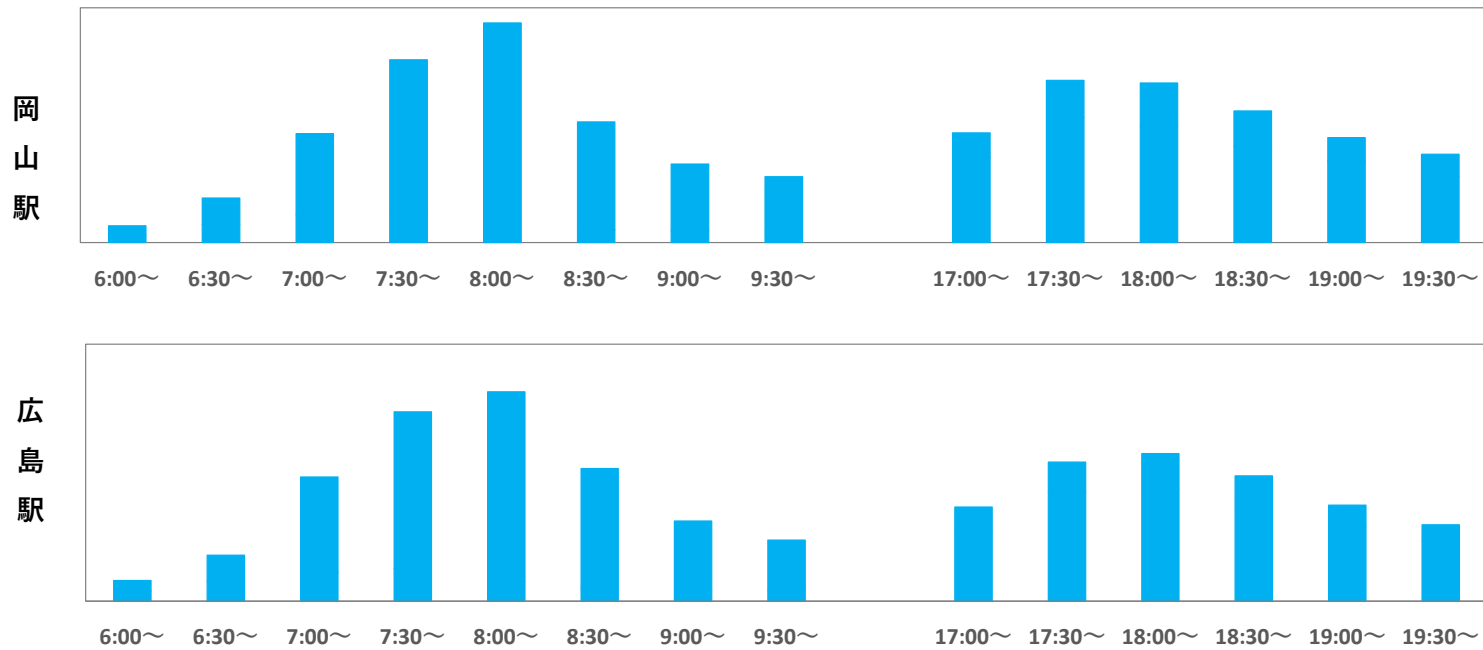

※対象期間の改札ご利用データをもとに作成（平均化したイメージ図）

※対象期間の改札ご利用データをもとに作成 (平均化したイメージ図)

西日本旅客鉄道株式会社 (West Japan Railway Company)