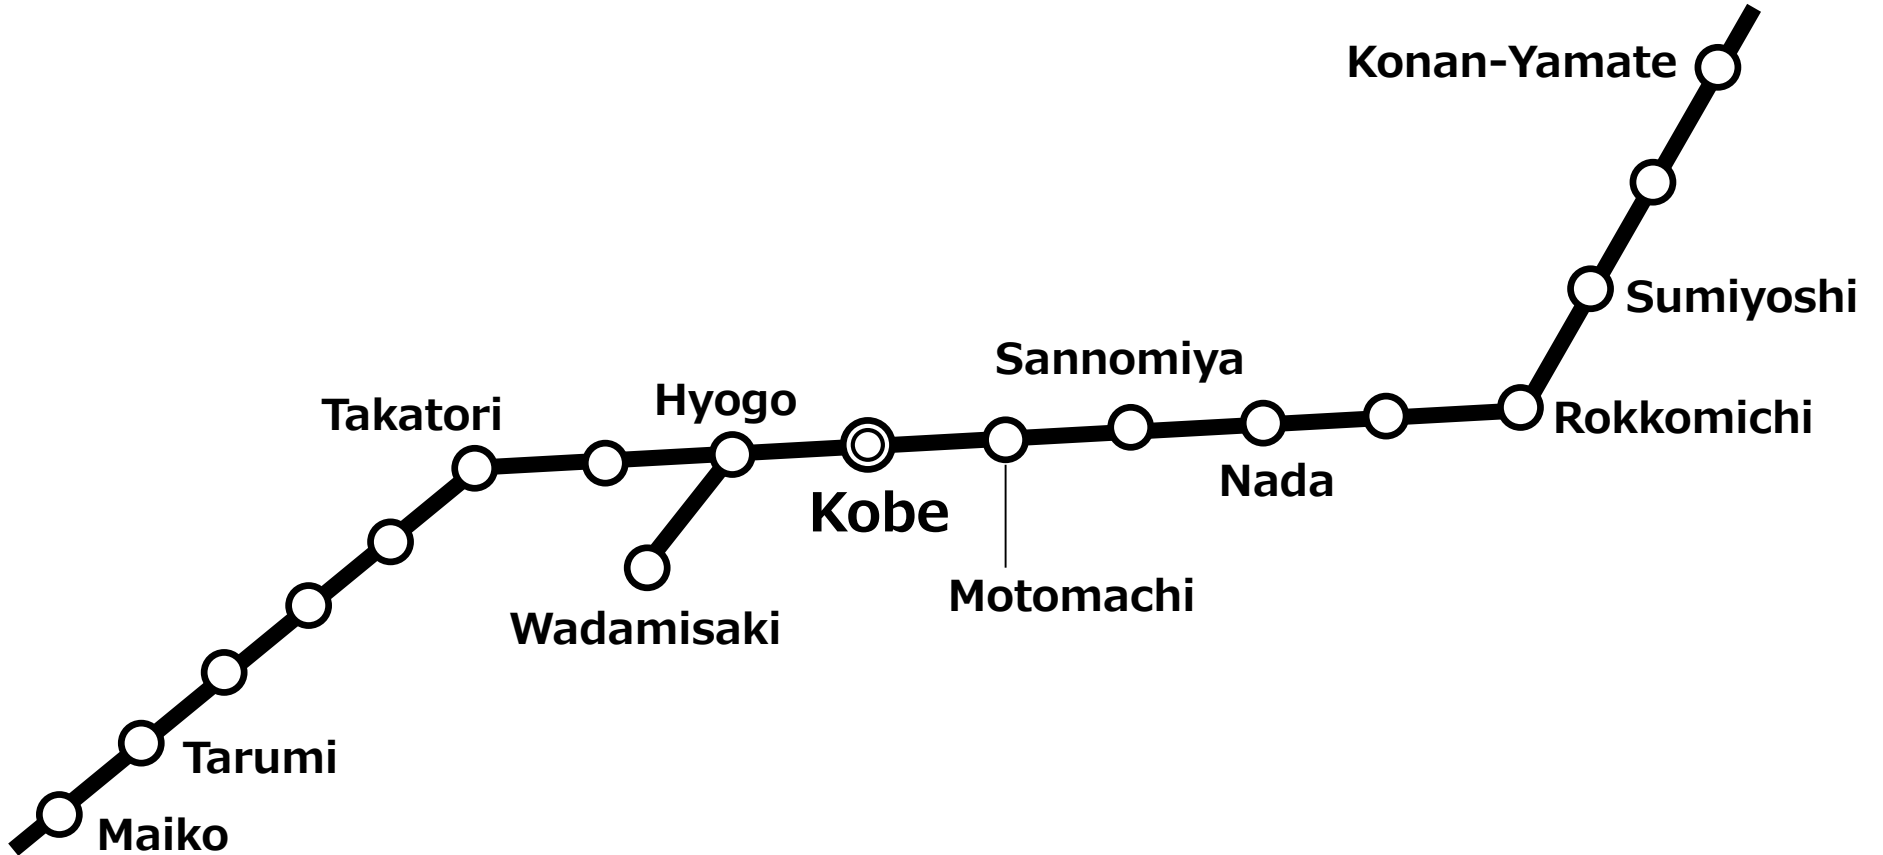

神 สถานีรถไฟในเมือง Kobe ที่สามารถใช้บริการได้

*ไม่ใช่บริการนั่งแบบไม่จำกัดจำนวนครั้ง ไม่สามารถลงรถระหว่างทางก่อนถึงจุดหมายที่กำหนดได้