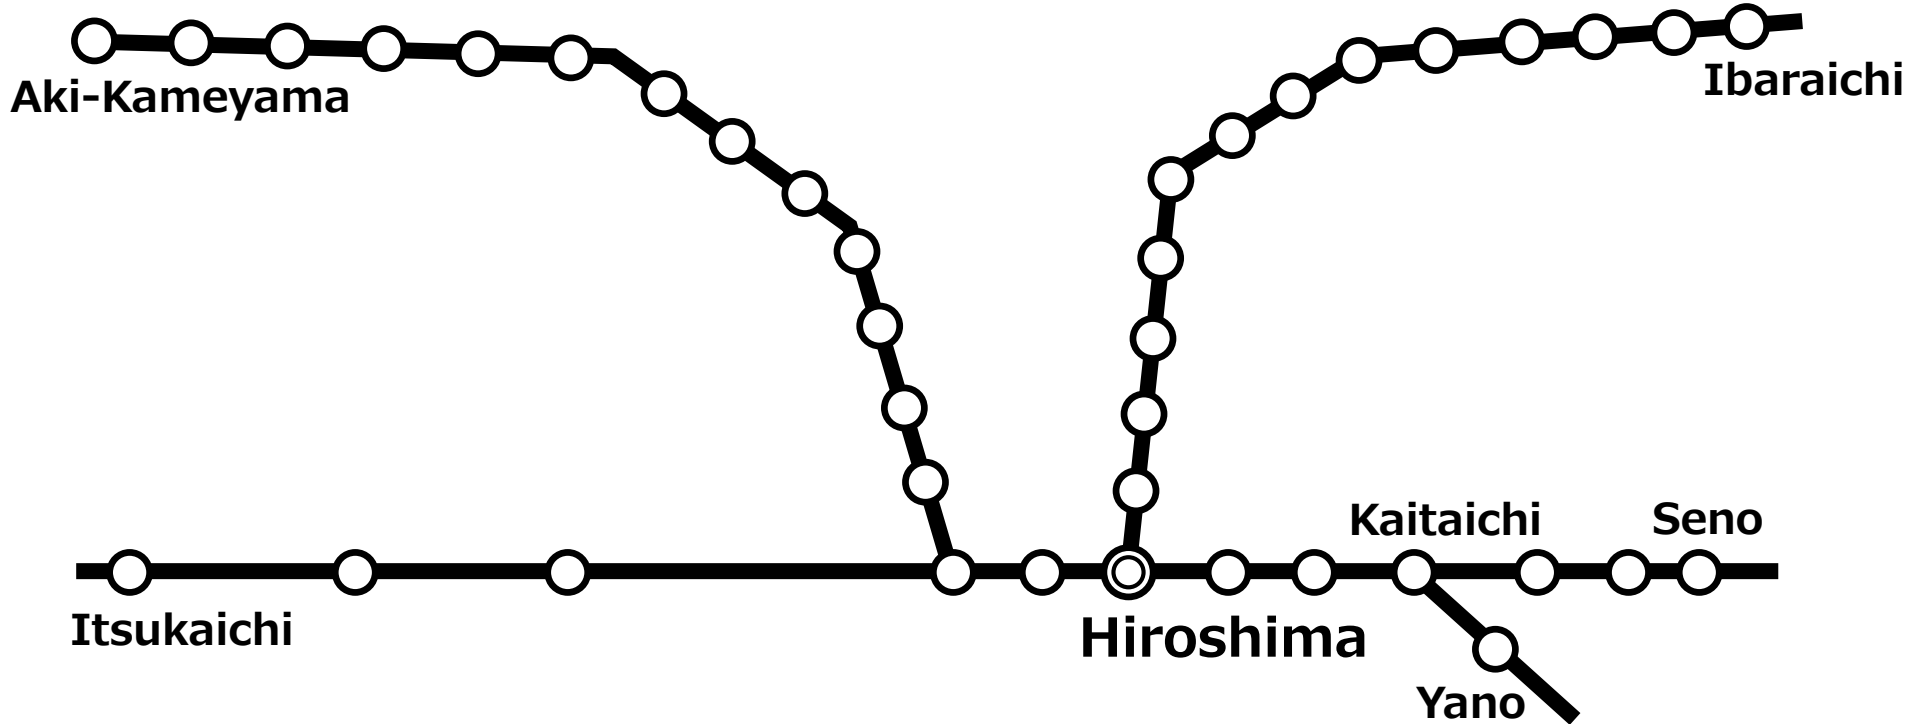

สถานีรถไฟในเมือง Hiroshima ที่สามารถใช้บริการได้

*ไม่รวมสถานี Miyajimaguchi ดั้งนั้นโปรดระมัดระวังในการใช้บริการ

*ไม่ใช้บริการนั่งแบบไม่จำกัดจำนวนครั้ง ไม่สามารถลงรถระหว่างทางก่อนถึงจุดหมายที่กำหนดได้