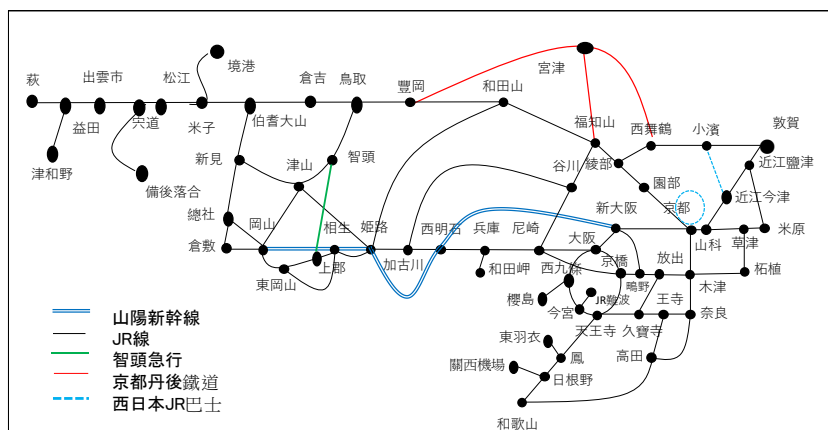

### 1. 新增「關西&山陰地區鐵路周遊券」

將新增連結關西及山陰地區之商品。此外，配合新增之「關西&山陰地區鐵路周遊券」，既有的「山陰&岡山地區鐵路周遊券」將於 2024 年 3 月 15 日結束販售。

#### ○商品概要

・有效期間內，於關西機場～關西&山陰地區的自由周遊區間，可不限次數搭乘適用列車之普通車廂指定席、自由席之周遊券。

#### ○適用列車等（僅可於自由周遊區間內搭乘）

- ・JR 線的山陽新幹線（新大阪～岡山）、特急列車、普通列車（包含快速、新快速列車）  
※無法搭乘東海道新幹線（無法搭乘新大阪～京都的新幹線）。
- ・智頭急行、京都丹後鐵道、西日本 JR 巴士

#### ○自由周遊區間