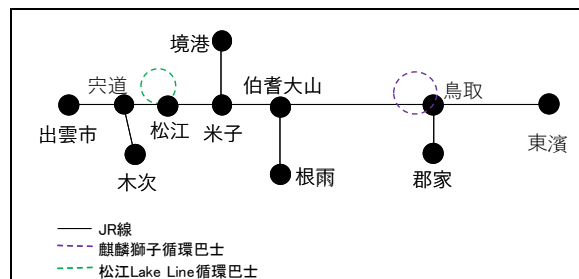

### ○適用列車等（僅可於自由周遊區間內搭乘）

·特急列車、普通列車（包含快速列車）

·鳥取市內循環巴士「麒麟獅子環線巴士」、松江市內循環巴士「GURUTTO 松江 Lake Line」

### ○有效期間：3 天內

○販售價格（大人）：4,000 日圓（調整前的販售價格為 3,000 日圓）※兒童（6~11 歲）為大人的半價。

○調整日：自 2024 年 3 月 16 日（六）起販售之商品

○販售地點：日本國外的旅行社

### ○自由周遊區間

（3 月 16 日後）