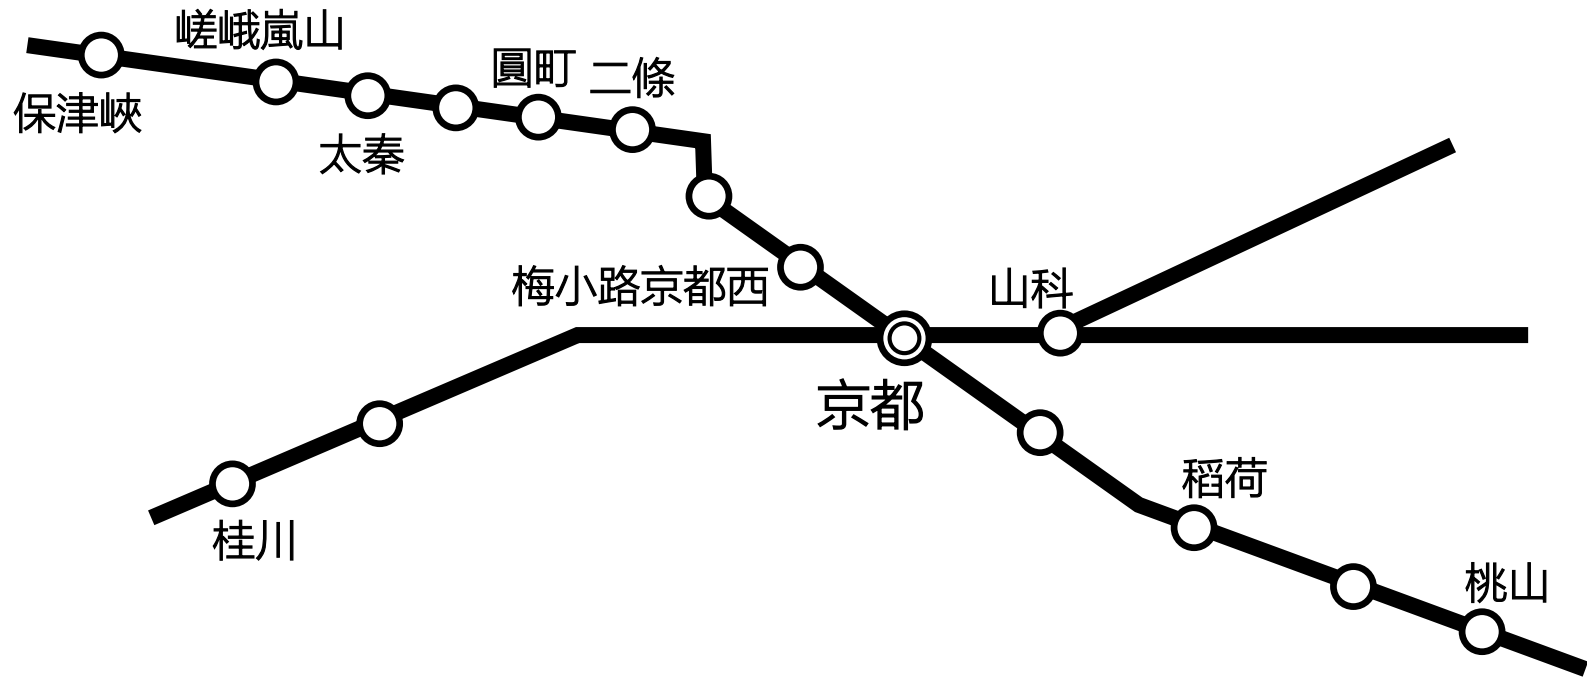

京 京都市內能夠上下車的車站

※並非不限次數搭乘。無法中途下車。