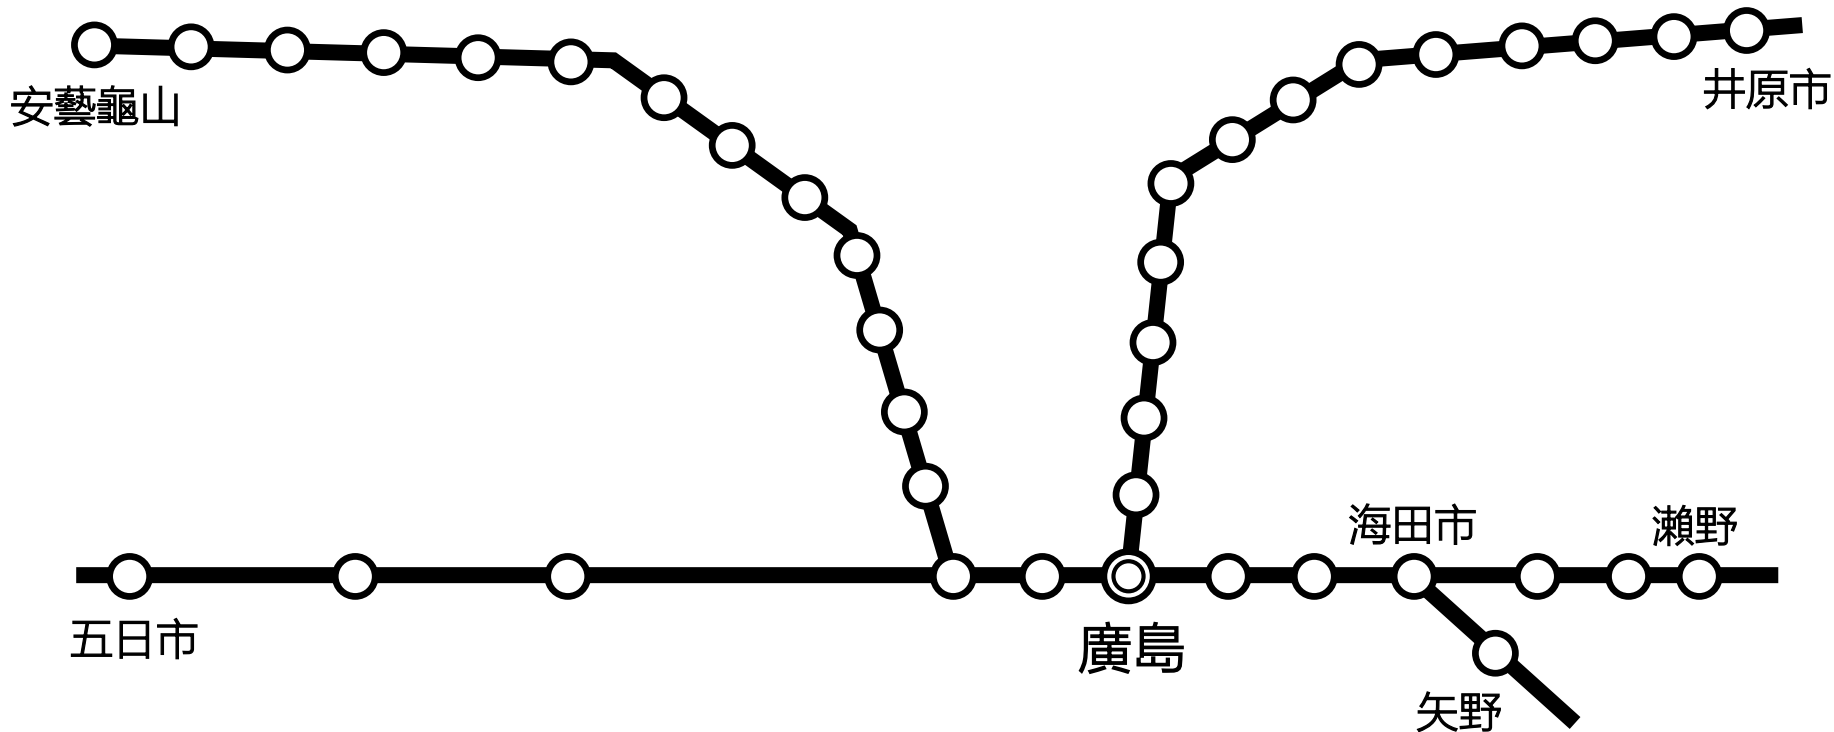

廣島市內能夠上下車的車站

※不包含宮島口站，敬請注意。

※並非不限次數搭乘。無法中途下車。