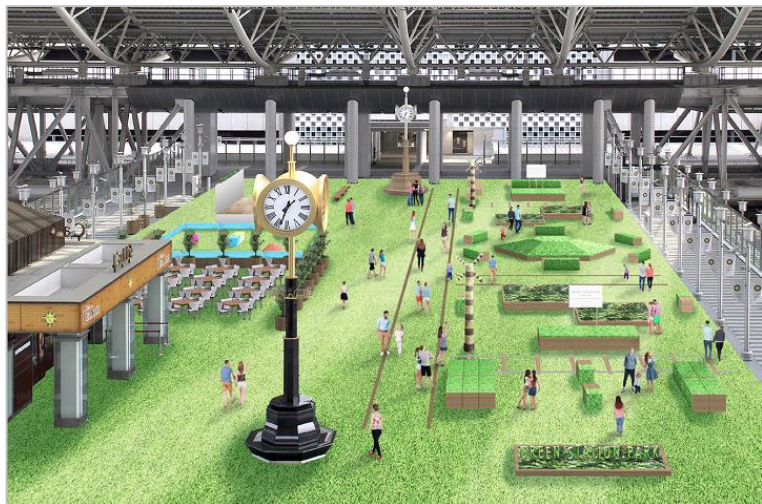

歡迎蒞臨春季的大阪車站城，在彷彿來到充滿綠意的公園遊玩般的「GREEN STATION PARK」歡度時光。

1. 實施期間
2019年3月1日（週五）～6月9日（週日） ※101天

2. 會場
JR大阪站大阪車站城 5F「時空廣場」
(廣場開放時間 8:00～23:30)

3. 官方網站
<http://osakastationcity.com/gsp/>

4. 實施內容

(1) 裝飾

・ 廣場裝飾

利用例年獲得好評的人工草皮鋪滿廣場，打造如公園般的空間。可在購物的途中來此小歇，或是在此享受拍照的樂趣等，能用於各式各樣的用途。

(※人工草皮設置面積＝約1,700㎡)

・ 孩童專用空間

本次新設置了能讓年幼的孩子們遊玩的兒童空間。(0～6歲 [對象：未就學兒童]) 有大屋頂，不用擔心天氣，就算下雨也能開心玩樂。(免費)

(2) 購物送好禮企劃

・ 午餐盒

只要在GREEN STATION PARK的「傳單」蓋上設置於時空廣場的印章後，連同含稅2,000日圓以上的「購物收據」一起攜至3樓的「服務台」出示，就送1個午餐盒。

・ 綠色盆栽

出示含稅1,000日圓以上的「購物收據」，就送2盆在時空廣場展示的綠色盆栽。

(3) 舞台活動、工作坊

預定以活動期間的週末假日為中心，舉辦舞台活動及工作坊。

4月以後還有適合孩子們的「樂高」活動。另外也計畫邀請「大阪櫻花隊」等來舉辦運動活動。

【主要形象圖】

【會場整體示意圖】

※ 詳情請見另紙。

○ 廣場裝飾

用人工草皮鋪滿整面廣場，打造如公園般的空間。來到廣場度過時光，感覺就像來公園遊玩。

備有許多放鬆空間，好讓許多人都能輕鬆使用。

○ 孩童專用空間

空間內有設有軟墊遊樂設備。可以自由遊玩。

※部分日程不開放使用。

【購物送好禮企劃】

○ 午餐盒

〔午餐盒的數量充足，萬一全數送完，活動即告結束。〕

- (期間) • 2019年3月1日(週五)~6月9日(週日)
 (內容) • 活動期間，在GREEN STATION PARK的「傳單」蓋上設於時空廣場的印章後，連同在大阪車站城內的店鋪購物或飲食等消費含稅2,000日圓(可合併計算)以上的「收據」一起攜至受理場所出示，就送1個「午餐盒」。
 ※傳單放在時空廣場等場所。