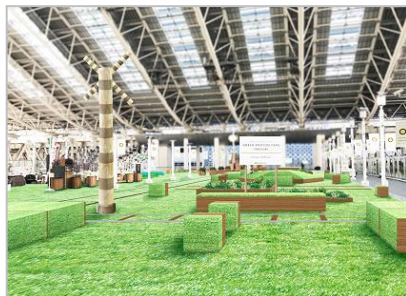

歡迎蒞臨春季的大阪車站城，在彷彿來到充滿綠意的公園遊玩般的「GREEN STATION PARK」歡度時光。

1. 實施期間
2019年3月1日（週五）～6月9日（週日） ※101天

2. 會場
JR大阪站大阪車站城 5F「時空廣場」
(廣場開放時間 8:00～23:30)

3. 官方網站
<http://osakastationcity.com/gsp/>

4. 實施內容

(1) 裝飾

・ 廣場裝飾

利用例年獲得好評的人工草皮鋪滿廣場，打造如公園般的空間。可在購物的途中來此小歇，或是在此享受拍照的樂趣等，能用於各式各樣的用途。

(※人工草皮設置面積＝約1,700㎡)

・ 孩童專用空間

本次新設置了能讓年幼的孩子們遊玩的兒童空間。(0～6歲 [對象：未就學兒童]) 有大屋頂，不用擔心天氣，就算下雨也能開心玩樂。(免費)

(2) 購物送好禮企劃

・ 午餐盒

只要在GREEN STATION PARK的「傳單」蓋上設置於時空廣場的印章後，連同含稅2,000日圓以上的「購物收據」一起攜至3樓的「服務台」出示，就送1個午餐盒。

・ 綠色盆栽

出示含稅1,000日圓以上的「購物收據」，就送2盆在時空廣場展示的綠色盆栽。

(3) 舞台活動、工作坊

預定以活動期間的週末假日為中心，舉辦舞台活動及工作坊。

4月以後還有適合孩子們的「樂高」活動。另外也計畫邀請「大阪櫻花隊」等來舉辦運動活動。

【主要形象圖】

【會場整體示意圖】

※ 詳情請見另紙。

○ 廣場裝飾

用人工草皮鋪滿整面廣場，打造如公園般的空間。來到廣場度過時光，感覺就像來公園遊玩。

備有許多放鬆空間，好讓許多人都能輕鬆使用。

○ 孩童專用空間

空間內有設有軟墊遊樂設備。可以自由遊玩。

※部分日程不開放使用。

【購物送好禮企劃】

○ 午餐盒

〔午餐盒的數量充足，萬一全數送完，活動即告結束。〕

- (期間) • 2019年3月1日(週五)~6月9日(週日)
 (內容) • 活動期間，在GREEN STATION PARK的「傳單」蓋上設於時空廣場的印章後，連同在大阪車站城內的店鋪購物或飲食等消費含稅2,000日圓(可合併計算)以上的「收據」一起攜至受理場所出示，就送1個「午餐盒」。
 ※傳單放在時空廣場等場所。