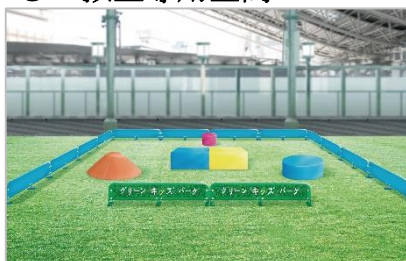

歡迎蒞臨春季的大阪車站城，在彷彿來到充滿綠意的公園遊玩般的「GREEN STATION PARK」歡度時光。

1. 實施期間
2019年3月1日（週五）～6月9日（週日） ※101天

2. 會場
JR大阪站大阪車站城 5F「時空廣場」
(廣場開放時間 8:00～23:30)

3. 官方網站
<http://osakastationcity.com/gsp/>

4. 實施內容

(1) 裝飾

・ 廣場裝飾

利用例年獲得好評的人工草皮鋪滿廣場，打造如公園般的空間。可在購物的途中來此小歇，或是在此享受拍照的樂趣等，能用於各式各樣的用途。

(※人工草皮設置面積＝約1,700㎡)

・ 孩童專用空間

本次新設置了能讓年幼的孩子們遊玩的兒童空間。(0～6歲 [對象：未就學兒童]) 有大屋頂，不用擔心天氣，就算下雨也能開心玩樂。(免費)

(2) 購物送好禮企劃

・ 午餐盒

只要在GREEN STATION PARK的「傳單」蓋上設置於時空廣場的印章後，連同含稅2,000日圓以上的「購物收據」一起攜至3樓的「服務台」出示，就送1個午餐盒。

・ 綠色盆栽

出示含稅1,000日圓以上的「購物收據」，就送2盆在時空廣場展示的綠色盆栽。

(3) 舞台活動、工作坊

預定以活動期間的週末假日為中心，舉辦舞台活動及工作坊。

4月以後還有適合孩子們的「樂高」活動。另外也計畫邀請「大阪櫻花隊」等來舉辦運動活動。

【主要形象圖】

【會場整體示意圖】

※ 詳情請見另紙。

○ 廣場裝飾

用人工草皮鋪滿整面廣場，打造如公園般的空間。來到廣場度過時光，感覺就像來公園遊玩。

備有許多放鬆空間，好讓許多人都能輕鬆使用。

○ 孩童專用空間

空間內有設有軟墊遊樂設備。可以自由遊玩。

※部分日程不開放使用。

【購物送好禮企劃】

○ 午餐盒

〔午餐盒的數量充足，萬一全數送完，活動即告結束。〕

- (期間) • 2019年3月1日(週五)~6月9日(週日)
 (內容) • 活動期間，在GREEN STATION PARK的「傳單」蓋上設於時空廣場的印章後，連同在大阪車站城內的店鋪購物或飲食等消費含稅2,000日圓(可合併計算)以上的「收據」一起攜至受理場所出示，就送1個「午餐盒」。
 ※傳單放在時空廣場等場所。