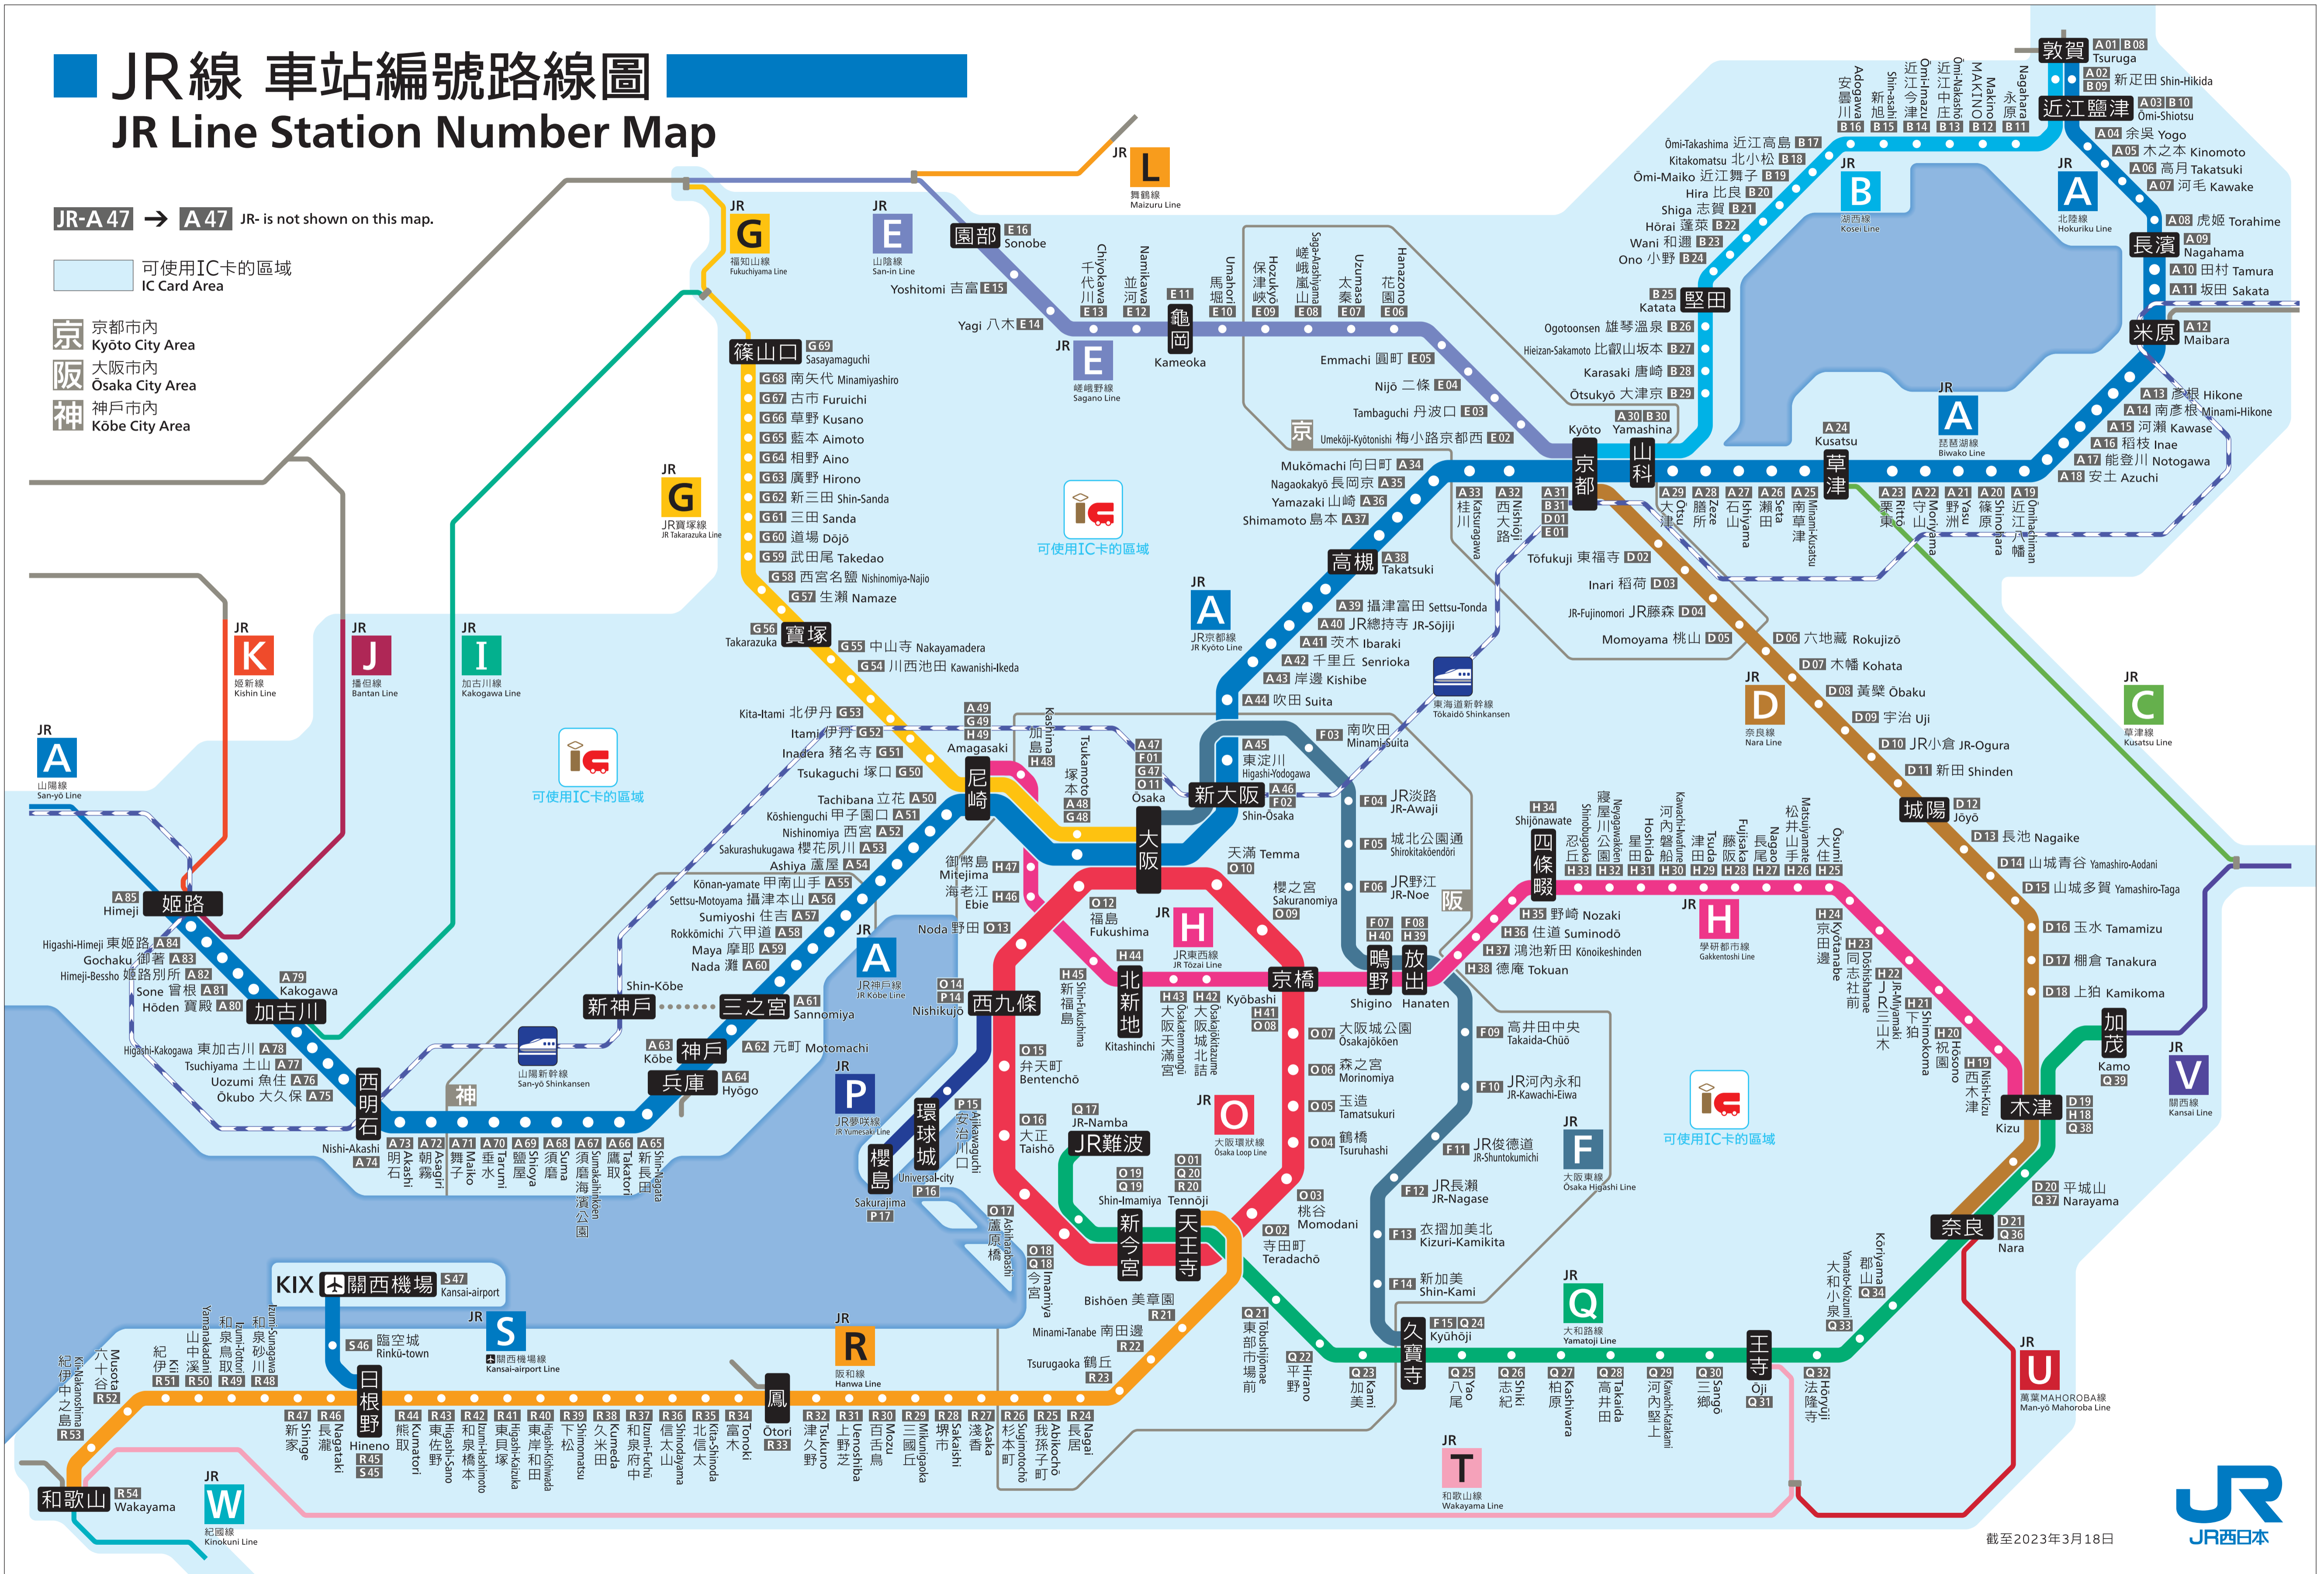

JR線 車站編號路線圖

JR Line Station Number Map

JR-A47 → A47 JR- is not shown on this map.

可使用IC卡的區域
IC Card Area

京 京都市内
Kyōto City Area
阪 大阪市内
Ōsaka City Area
神 神戸市内
Kōbe City Area

截至2023年3月18日