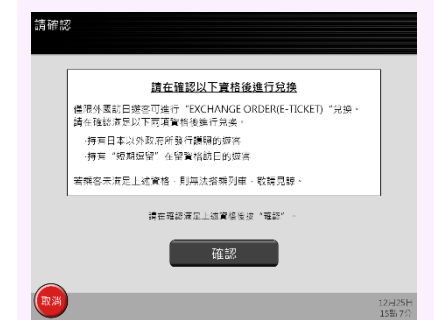

■E-TICKET 於綠色售票機領取的方法

首先，請選擇您使用的語言。
※初始顯示為日文

選擇「領取預訂的車票」。
※畫面可能有所不同。

選擇「EXCHANGE ORDER (E-TICKET)」。
※畫面可能有所不同。

請掃描預訂時開立的QR碼。
或請輸入預訂編號。

請輸入開始使用日。

請確認使用條件（護照、入境資格等）。

請確認個人資訊的使用目的相關導覽。

請掃描護照有照片那一頁。
*必須為IC晶片護照。
如為持有非IC晶片護照的情況，
請於窗口領取。

發行車票。請領取。