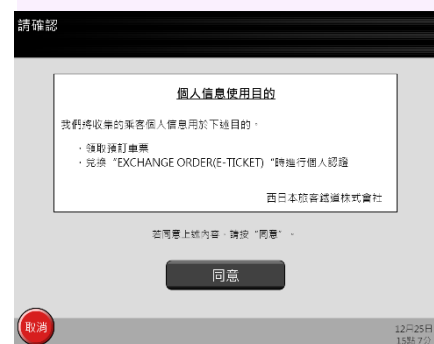

■E-TICKET 於綠色售票機領取的方法

首先，請選擇您使用的語言。
※初始顯示為日文

選擇「領取預訂的車票」。
※畫面可能有所不同。

選擇「EXCHANGE ORDER (E-TICKET)」。
※畫面可能有所不同。

請掃描預訂時開立的QR碼。
或請輸入預訂編號。

請輸入開始使用日。

請確認使用條件（護照、入境資格等）。

請確認個人資訊的使用目的相關導覽。

請掃描護照有照片那一頁。
*必須為IC晶片護照。
如為持有非IC晶片護照的情況，
請於窗口領取。

發行車票。請領取。