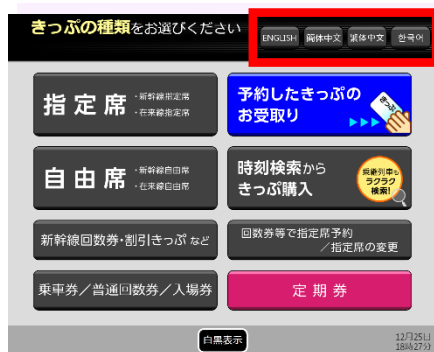

■E-TICKET 於綠色售票機領取的方法

首先，請選擇您使用的語言。
※初始顯示為日文

選擇「領取預訂的車票」。
※畫面可能有所不同。

選擇「EXCHANGE ORDER (E-TICKET)」。
※畫面可能有所不同。

請掃描預訂時開立的QR碼。
或請輸入預訂編號。

請輸入開始使用日。

請確認使用條件（護照、入境資格等）。

請確認個人資訊的使用目的相關導覽。

請掃描護照有照片那一頁。
*必須為IC晶片護照。
如為持有非IC晶片護照的情況，
請於窗口領取。

發行車票。請領取。