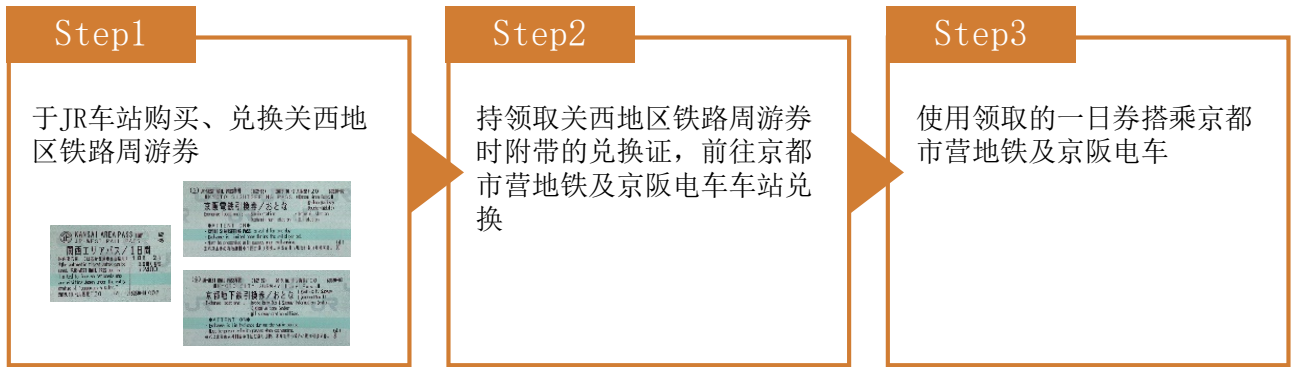

■ 乘车前步骤

■ 各一日券兑换地点

※请于换票地点向工作人员同时出示关西地区铁路周游券与兑换证。

■ 可兑换日期

仅限关西地区铁路周游券有效期内、一日券使用日当天可兑换京都市营地铁及京阪电车一日券。

■各一日券特惠（简体字）

京都市营地铁

在下述设施可享受优惠票价。