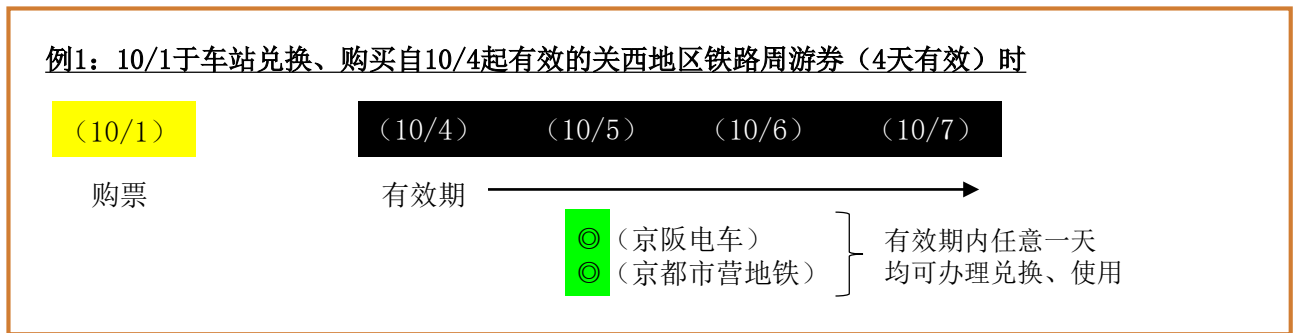

■ 乘车前步骤

■ 各一日券兑换地点

※请于换票地点向工作人员同时出示关西地区铁路周游券与兑换证。

■ 可兑换日期

仅限关西地区铁路周游券有效期内、一日券使用日当天可兑换京都市营地铁及京阪电车一日券。

■各一日券特惠（简体字）

京都市营地铁

在下述设施可享受优惠票价。