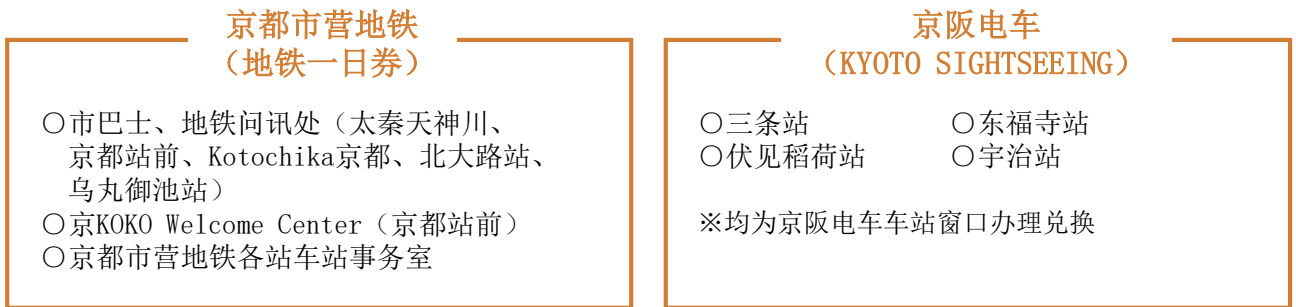

■ 乘车前步骤

■ 各一日券兑换地点

※请于换票地点向工作人员同时出示关西地区铁路周游券与兑换证。

■ 可兑换日期

仅限关西地区铁路周游券有效期内、一日券使用日当天可兑换京都市营地铁及京阪电车一日券。

■各一日券特惠（简体字）

京都市营地铁

在下述设施可享受优惠票价。