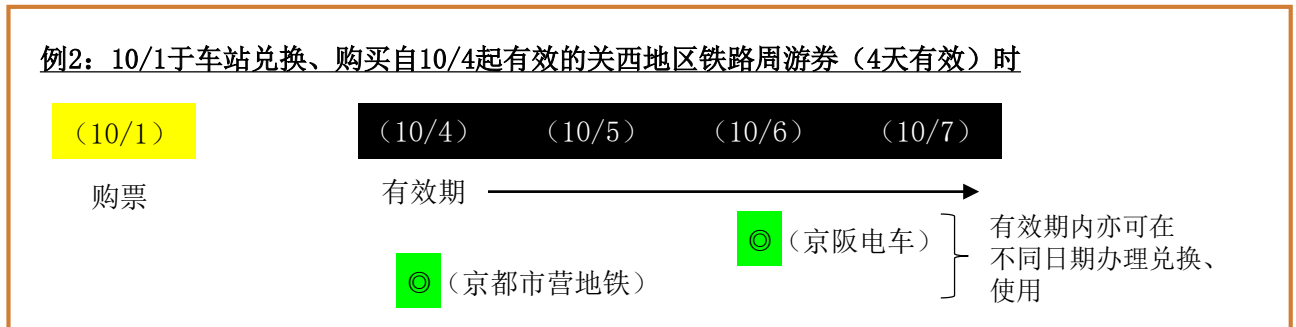

■ 乘车前步骤

■ 各一日券兑换地点

※请于换票地点向工作人员同时出示关西地区铁路周游券与兑换证。

■ 可兑换日期

仅限关西地区铁路周游券有效期内、一日券使用日当天可兑换京都市营地铁及京阪电车一日券。

■各一日券特惠（简体字）

京都市营地铁

在下述设施可享受优惠票价。