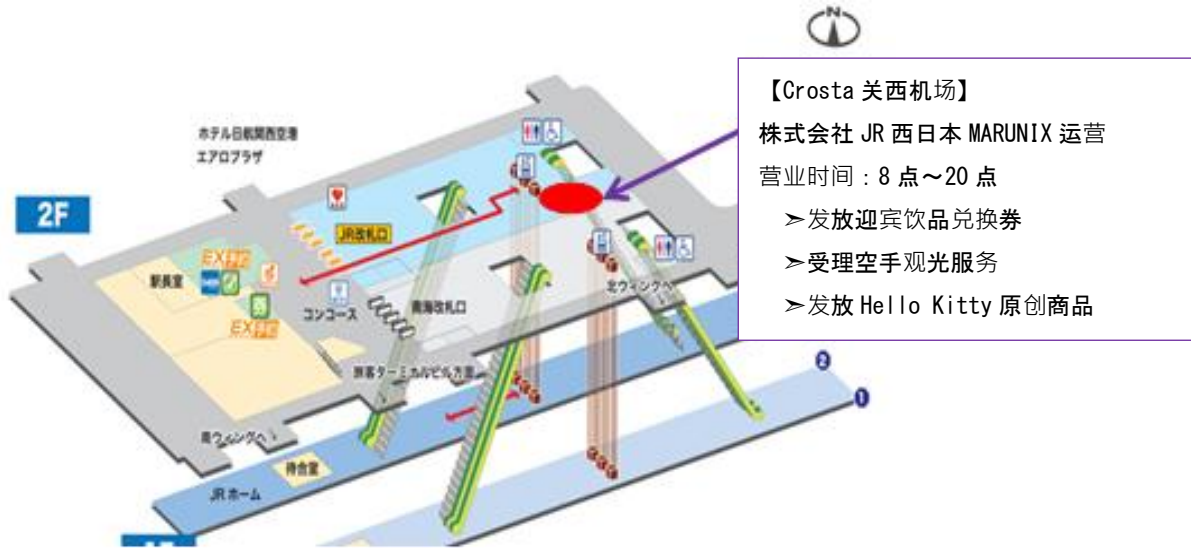

#### (8) 面向搭乘“特快 HARUKA 号”前往京都站的游客的优待服务

- 提供于京都站周边百货店、商业设施出示智能手机等画面即可轻松享受特惠服务的电子优惠券（10 月准备结束后开始实施）
- 特惠提供设施（计划）
  - JR 京都伊势丹
  - 京都站前地下商场 Porta
  - 京都站大楼专卖店街 The CUBE
  - 京都拉面小路、日料小路
  - 京都格兰比亚大酒店

#### (9) 面向于京都站周边百货店及商业设施使用“支付宝”的顾客提供特惠服务

- 面向于京都站周边百货店及商业设施使用“支付宝”条码支付的顾客，发放可在店铺等使用的特惠券  
（10 月准备结束后开始实施）
- 对象设施（计划）
  - JR 京都伊势丹
  - 京都站前地下商场 Porta
  - 京都站大楼专卖店街 The CUBE

JR 西日本集团将于酒店及车站购物中心等处，面向持“JR 西日本铁路周游券”的乘客提供特惠服务。（参照附件“特惠概要”）

【JR 关西机场站检票口内柜台】

【Hello Kitty 新干线迎宾板（示意图）】