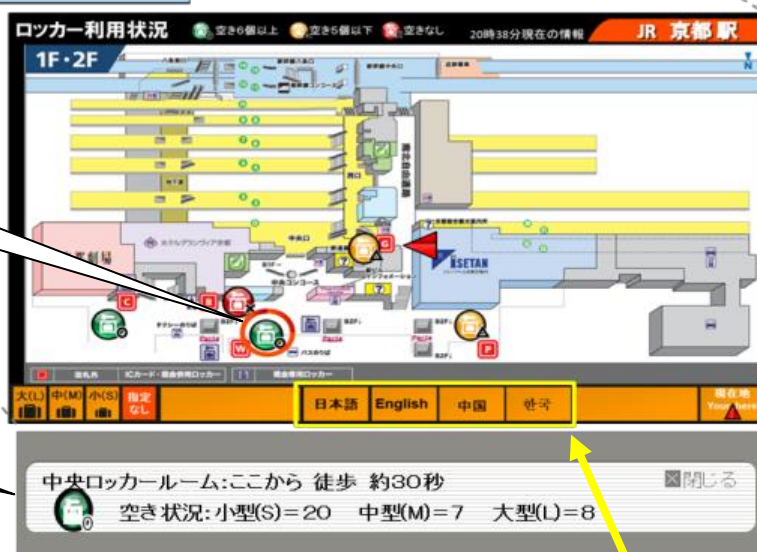

○搜索图示

1. 通过专用终端设备点击搜索

轻触画面，点击希望寄存的地区。

可浏览所选择地区的寄存柜使用情况（空余个数等）。

可选择语言。

2. 读取二维码，通过智能手机搜索

※选择地区后，将显示与专用终端设备相同的画面。此外，亦可通过 odekake net “首页>铁路指南>车站信息及路线图>车站信息（京都站）” 下方的横幅广告链接进行搜索！

○設置地点

- ① 1F 中央口附近 ② 0号站台 ③ 2F 西口检票口

○専用终端设备外观

※于0号站台投币式寄存柜上
嵌入画面。