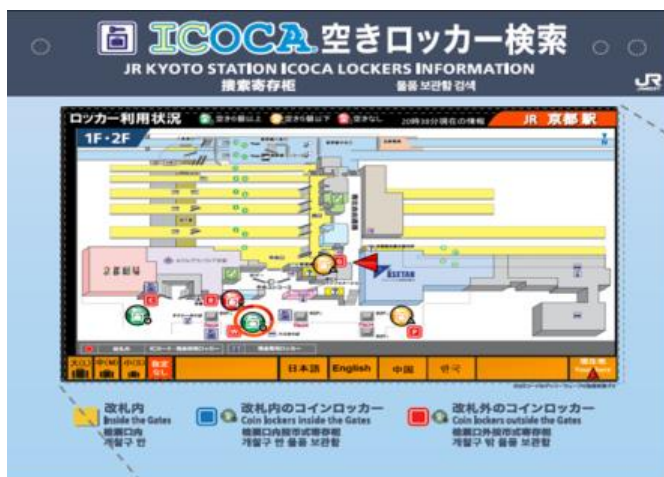

○搜索图示

1. 通过专用终端设备点击搜索

轻触画面，点击希望寄存的地区。

可浏览所选择地区的寄存柜使用情况（空余个数等）。

可选择语言。

2. 读取二维码，通过智能手机搜索

※选择地区后，将显示与专用终端设备相同的画面。此外，亦可通过 odekake net “首页>铁路指南>车站信息及路线图>车站信息（京都站）” 下方的横幅广告链接进行搜索！

○設置地点

- ① 1F 中央口附近 ② 0号站台 ③ 2F 西口检票口

○専用终端设备外观

※于0号站台投币式寄存柜上
嵌入画面。