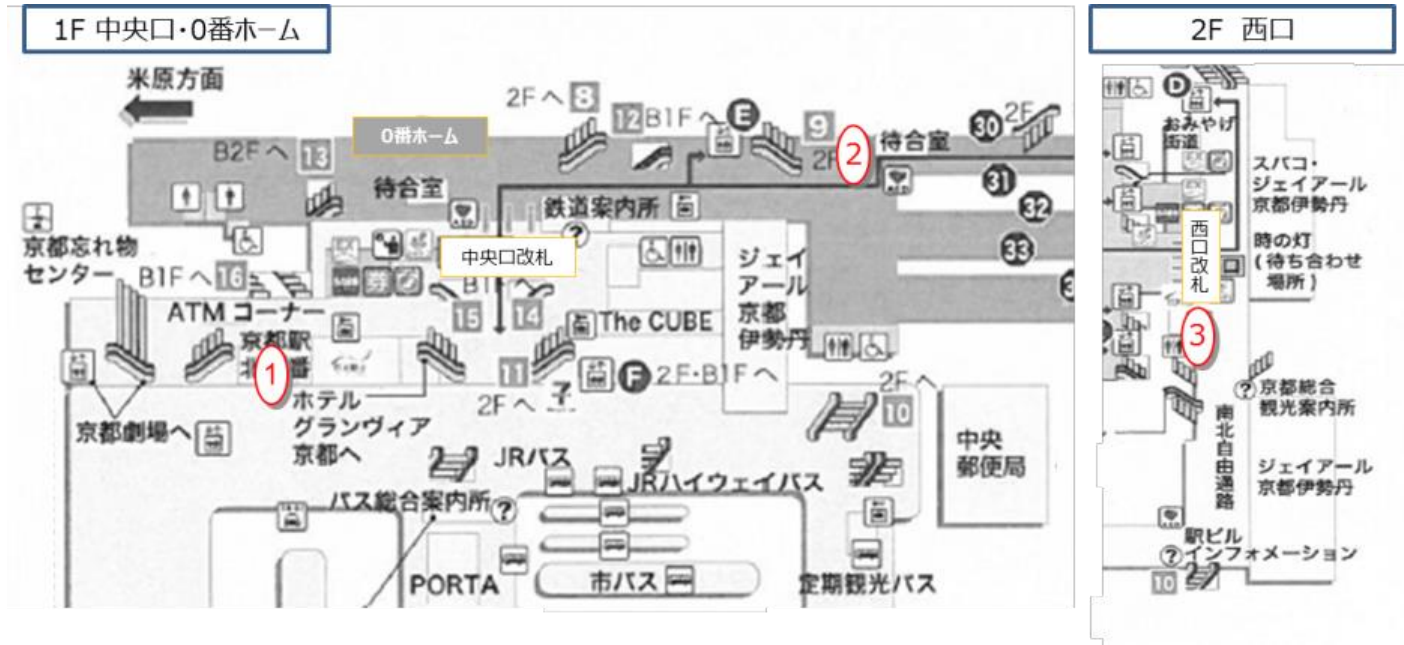

○搜索图示

1. 通过专用终端设备点击搜索

轻触画面，点击希望寄存的地区。

可浏览所选择地区的寄存柜使用情况（空余个数等）。

可选择语言。

2. 读取二维码，通过智能手机搜索

※选择地区后，将显示与专用终端设备相同的画面。此外，亦可通过 odekake net “首页>铁路指南>车站信息及路线图>车站信息（京都站）” 下方的横幅广告链接进行搜索！

○設置地点

- ① 1F 中央口附近 ② 0号站台 ③ 2F 西口检票口

○専用终端设备外观

※于0号站台投币式寄存柜上
嵌入画面。