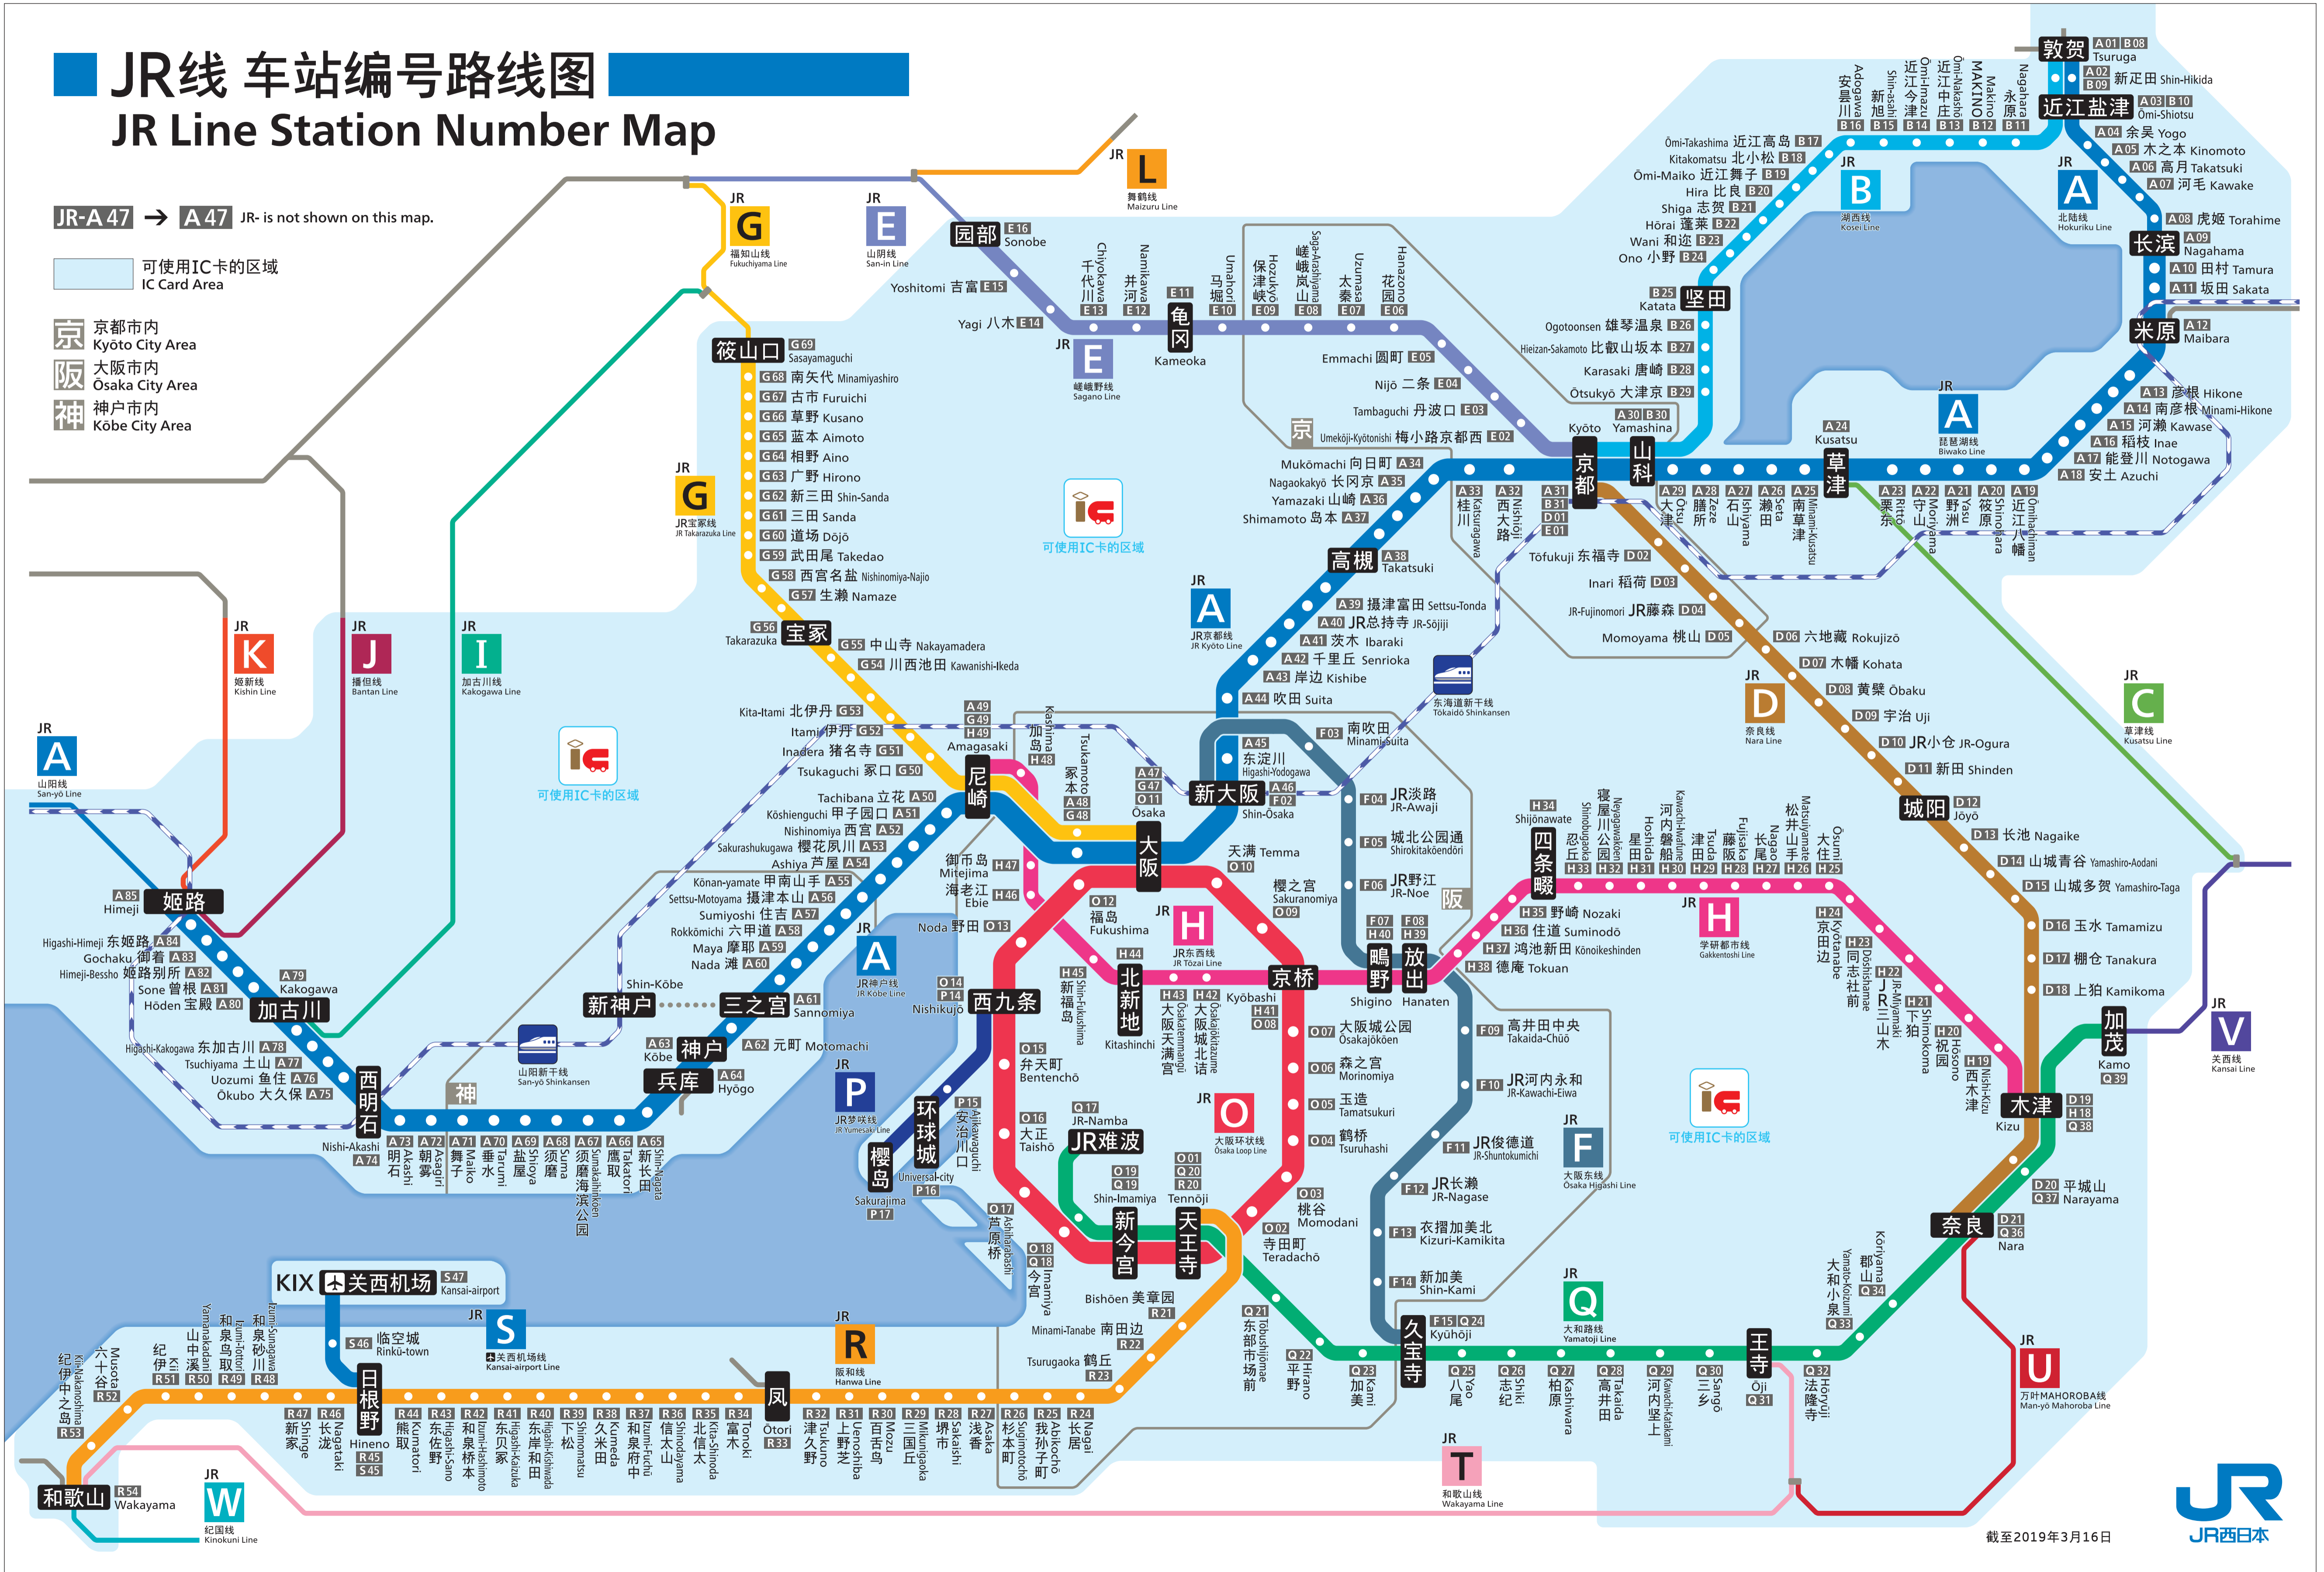

JR线 车站编号路线图

JR Line Station Number Map

JR-A47 → A47 JR- is not shown on this map.

可使用IC卡的区域
IC Card Area

京 京都市内
Kyōto City Area
阪 大阪市内
Osaka City Area
神 神戸市内
Kōbe City Area

截至2019年3月16日