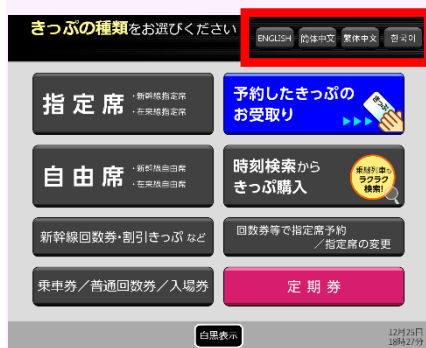

# E-TICKET JR售票机（绿色售票机）取票方法

首先，请选择使用语言。  
※初始显示为日文

选择“领取预订的车票”。  
※可能与实际画面存在差异。

选择“EXCHANGE ORDER (E-TICKET)”。  
※可能与实际画面存在差异。

请扫描预约时发行的QR码。  
或输入预约编号。

请输入使用开始日。

请确认使用条件（护照、入境资格等）。

请确认个人信息使用目的的相关事项。

请扫描护照的照片页。  
\*需使用带IC芯片的护照。  
持无IC芯片护照的乘客，  
需前往窗口取票。

为您办理出票。请领取您的车票。