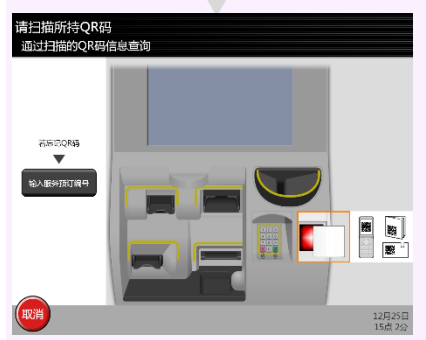

# E-TICKET JR售票机（绿色售票机）取票方法

首先，请选择使用语言。  
※初始显示为日文

选择“领取预订的车票”。  
※可能与实际画面存在差异。

选择“EXCHANGE ORDER (E-TICKET)”。  
※可能与实际画面存在差异。

请扫描预约时发行的QR码。  
或输入预约编号。

请输入使用开始日。

请确认使用条件（护照、入境资格等）。

请确认个人信息使用目的的相关事项。

请扫描护照的照片页。  
\*需使用带IC芯片的护照。  
持无IC芯片护照的乘客，  
需前往窗口取票。

为您办理出票。请领取您的车票。