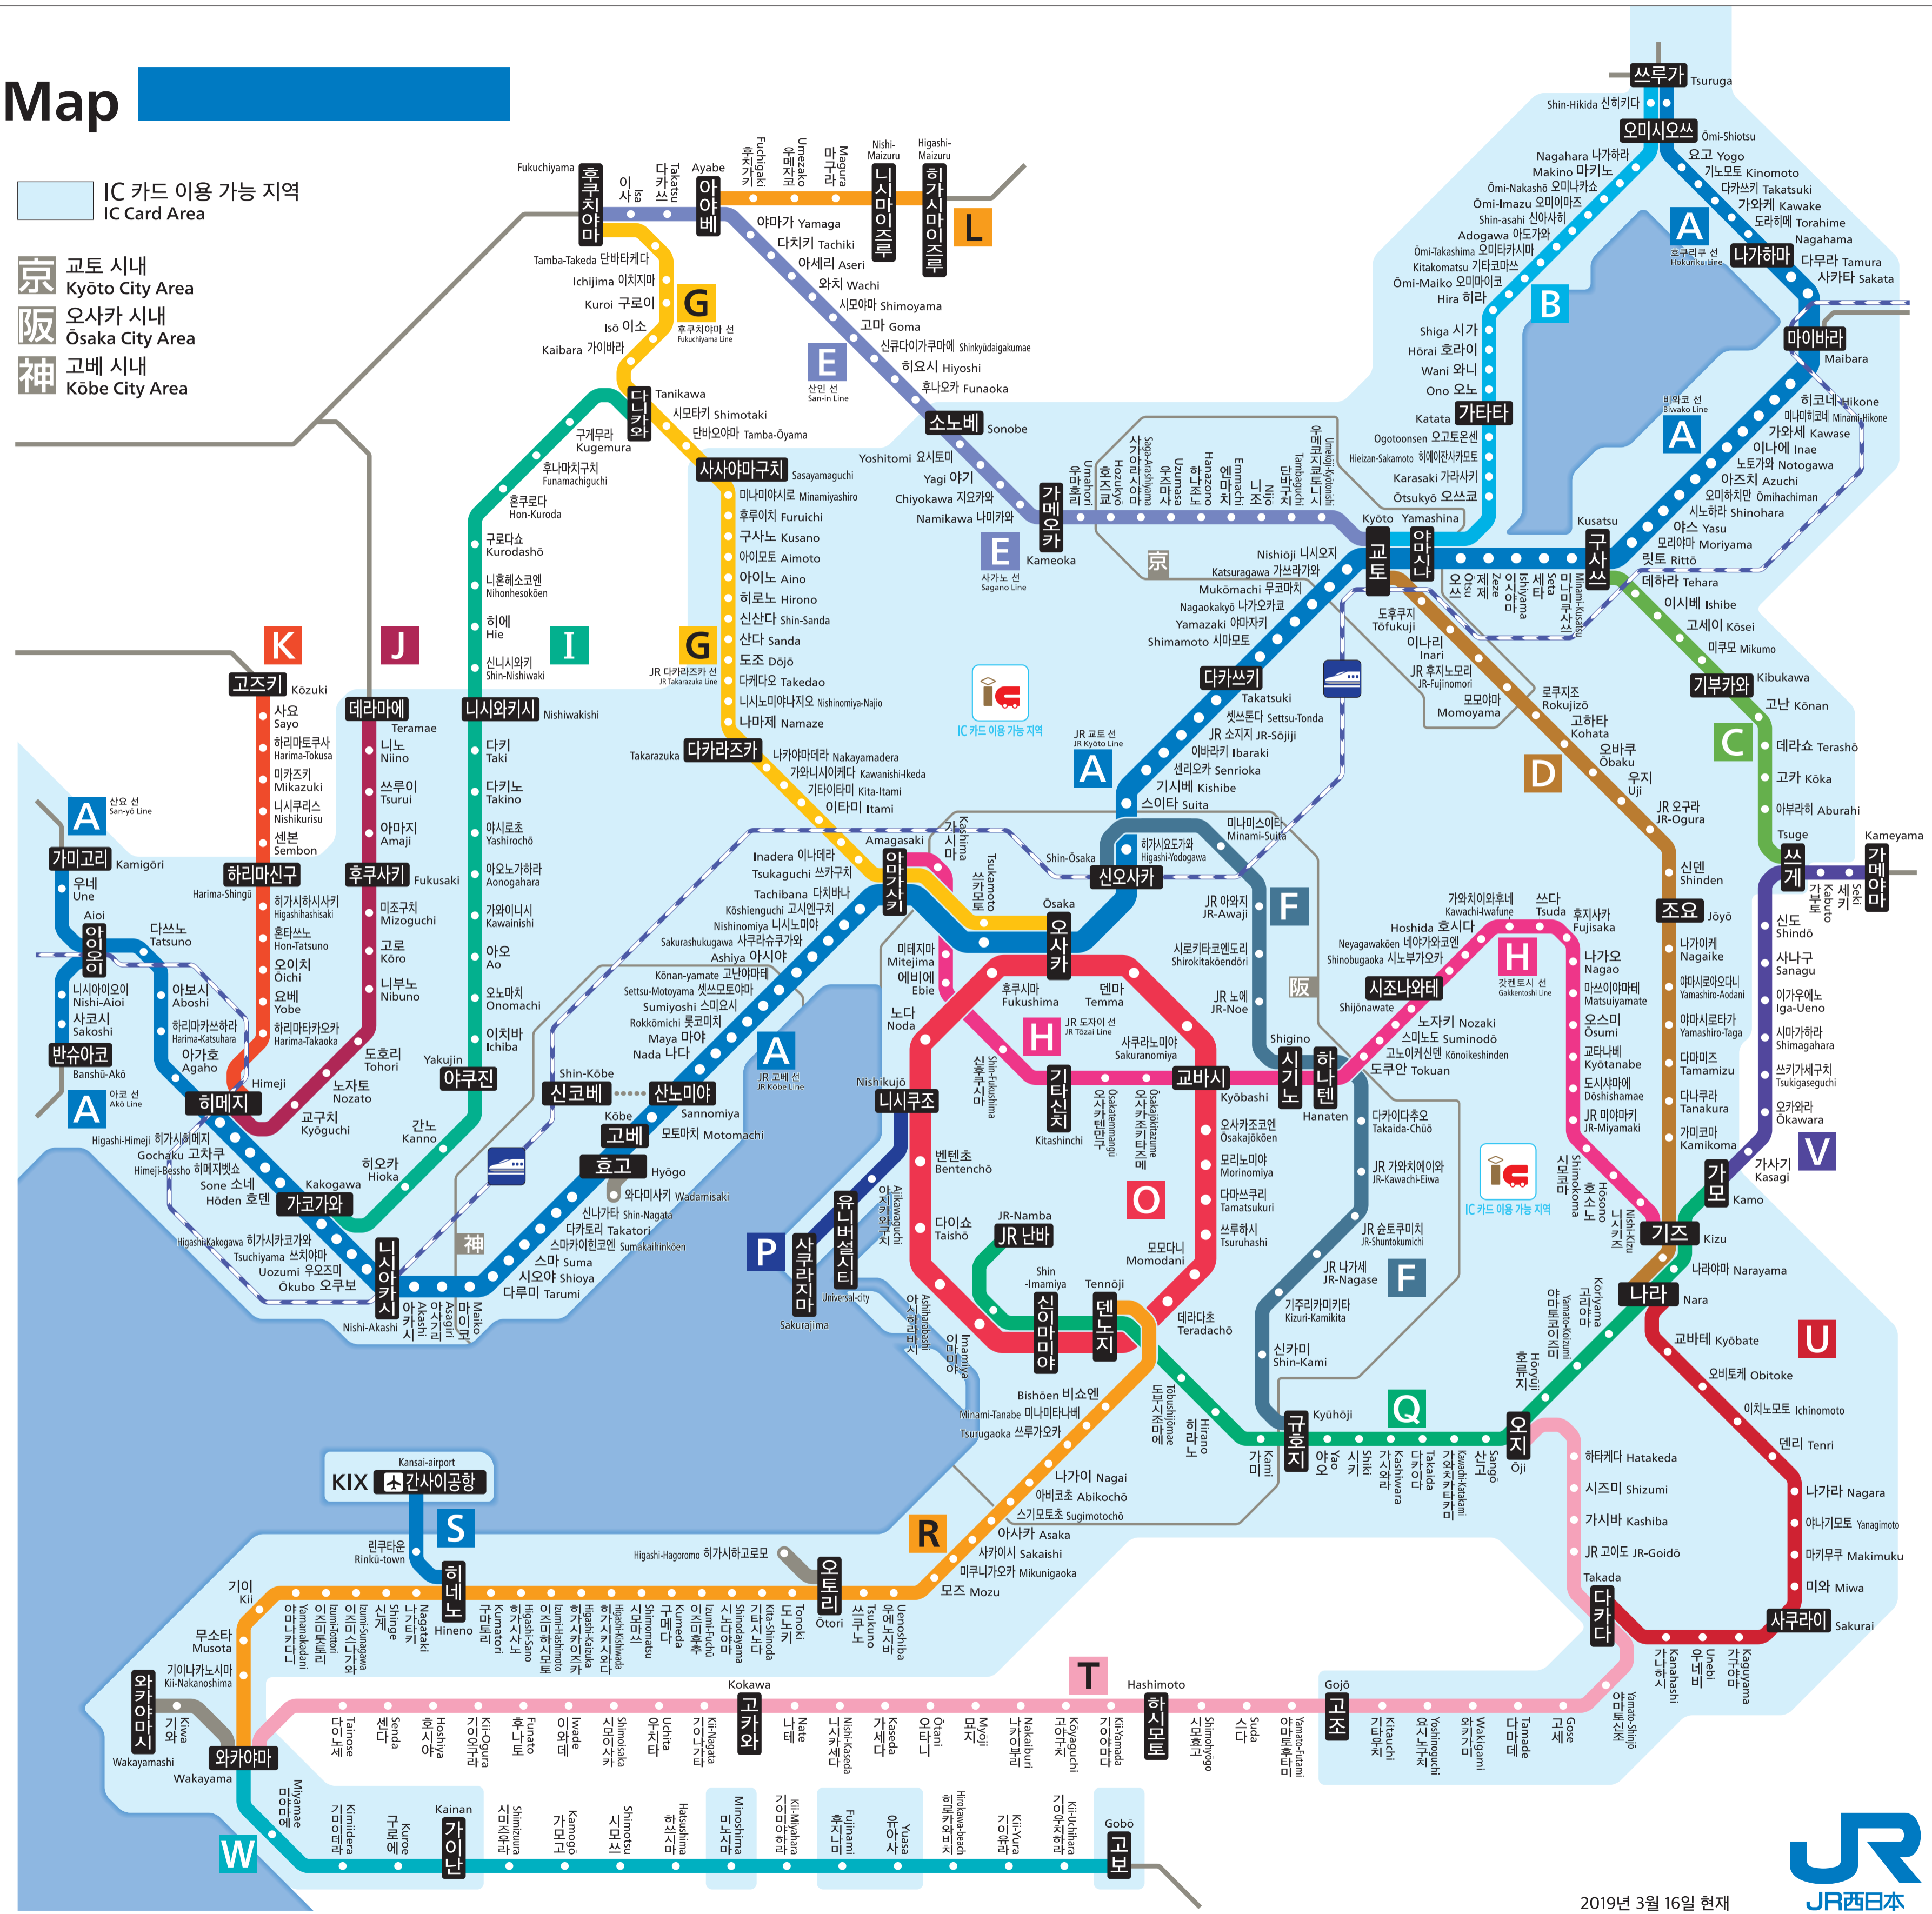

JR선 노선도 JR Line Route Map

JR A 호쿠리쿠 선 비와코 선 JR 교토 선 JR 고베 선 산요 선 아코 선	Hokuriku Line Biwako Line JR Kyōto Line JR Kōbe Line San-yō Line Akō Line
JR B 고세이 선	Kosei Line
JR C 구사쓰 선	Kusatsu Line
JR D 나라 선	Nara Line
JR E 사가노 선 산인 선	Sagano Line San-in Line
JR F 오사카 히가시 선	Ōsaka Higashi Line
JR G JR 다카라즈카 선 후쿠치야마 선	JR Takarazuka Line Fukuchiyama Line
JR H JR 도자이 선 갓켄토시 선	JR Tōzai Line Gakkentoshi Line
JR I 가코가와 선	Kakogawa Line
JR J 반탄 선	Bantan Line
JR K 기신 선	Kishin Line
JR L 마이즈루 선	Maizuru Line
JR O 오사카 순환선	Ōsaka Loop Line
JR P JR 유메사키 선	JR Yumesaki Line
JR Q 야마토지 선	Yamatoji Line
JR R 한와 선	Hanwa Line
JR S 간사이공항 선	Kansai-airport Line
JR T 와카야마 선	Wakayama Line
JR U 만요 마호로바 선	Man-yō Mahoroba Line
JR V 간사이 선	Kansai Line
JR W 기노쿠니 선	Kinokuni Line
도카이도·산요 신칸센	Tōkaidō, San-yō Shinkansen

IC 카드 이용 가능 지역
IC Card Area

京 교토 시내
Kyōto City Area

阪 오사카 시내
Ōsaka City Area

神 고베 시내
Kōbe City Area

2019년 3월 16일 현재