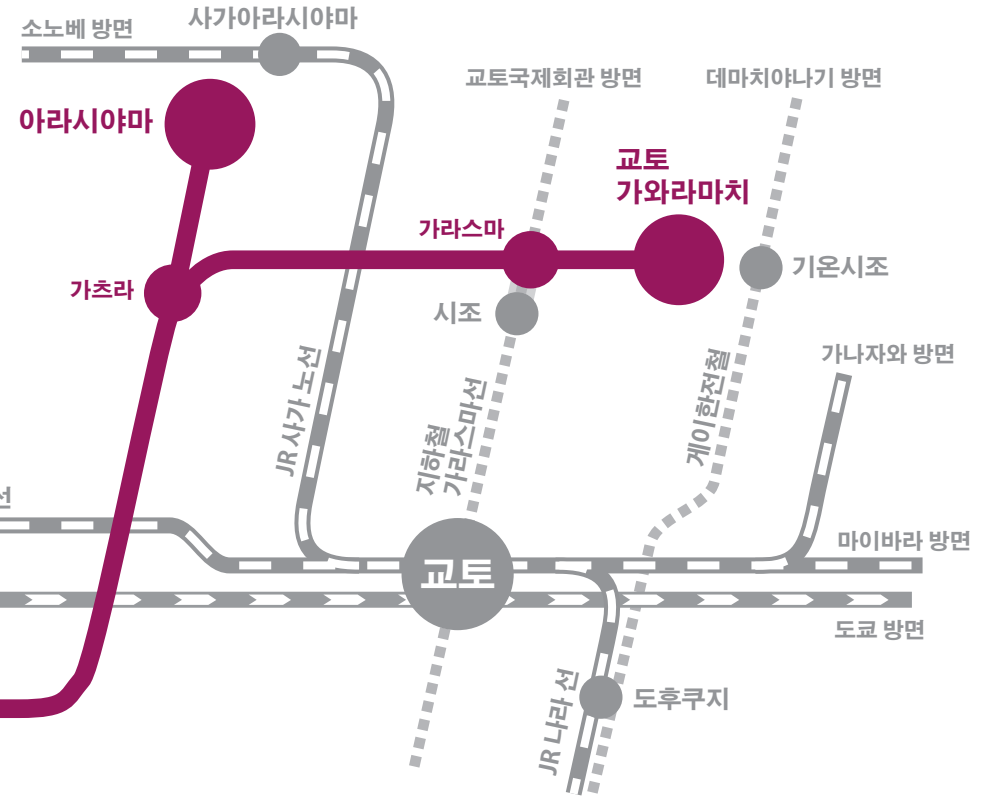

# 간사이어리어패스 한큐 교토선 원데이 프리패스 이용 가능 지역

## 한큐전철

### 주의:

- ◎ 이 패스 소지자는 빨간 노선의 모든 역에서 제한없이 타고 내리실 수 있습니다.  
(이 노선도는 주요 역만 표시 되어 있습니다.)