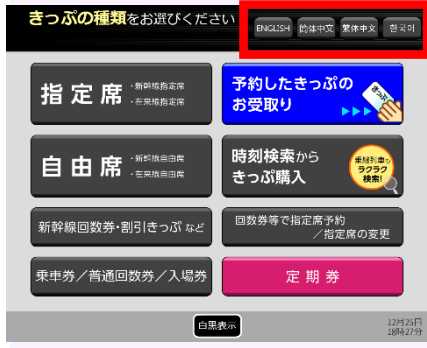

E-TICKET JR 발매기에서의 수령 방법

먼저 이용하실 언어를 선택해 주십시오.
※초기 표시는 일본어입니다.

‘예약한 티켓의 수령’을 선택합니다.
※ 화면은 다를 수 있습니다.

‘EXCHANGE ORDER (E-TICKET)’를 선택합니다.
※ 화면은 다를 수 있습니다.

예약 시에 발행된 QR 코드를 스캔해 주십시오.
또는 예약 번호를 입력해 주십시오.

이용 시작일을 입력해 주십시오.

이용 조건(여권, 입국 자격 등)을 확인해 주십시오.

개인 정보의 이용 목적에 관한 안내 사항을 확인해 주십시오.

여권의 사진이 있는 페이지를 스캔해 주십시오.
*IC칩이 내장된 여권이 필요합니다.
IC칩이 내장되지 않은 여권을 소지한 경우는
창구에서 수령하셔야 됩니다.

티켓이 발권됩니다. 수령해 주십시오.