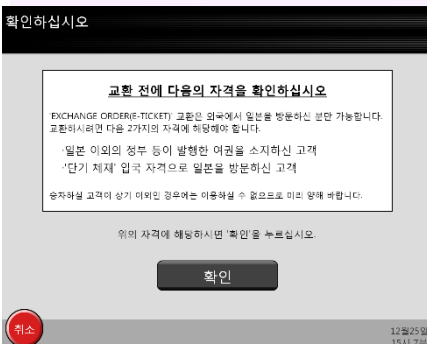

E-TICKET JR 발매기에서의 수령 방법

먼저 이용하실 언어를 선택해 주십시오.
※초기 표시는 일본어입니다.

‘예약한 티켓의 수령’을 선택합니다.
※ 화면은 다를 수 있습니다.

‘EXCHANGE ORDER (E-TICKET)’를 선택합니다.
※ 화면은 다를 수 있습니다.

예약 시에 발행된 QR 코드를 스캔해 주십시오.
또는 예약 번호를 입력해 주십시오.

이용 시작일을 입력해 주십시오.

이용 조건(여권, 입국 자격 등)을 확인해 주십시오.

개인 정보의 이용 목적에 관한 안내 사항을 확인해 주십시오.

여권의 사진이 있는 페이지를 스캔해 주십시오.
*IC칩이 내장된 여권이 필요합니다.
IC칩이 내장되지 않은 여권을 소지한 경우는
창구에서 수령하셔야 됩니다.

티켓이 발권됩니다. 수령해 주십시오.