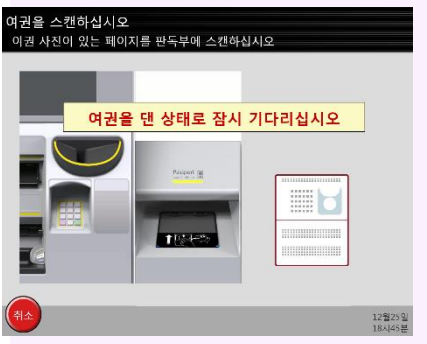

E-TICKET JR 발매기에서의 수령 방법

먼저 이용하실 언어를 선택해 주십시오.
※초기 표시는 일본어입니다.

‘예약한 티켓의 수령’을 선택합니다.
※ 화면은 다를 수 있습니다.

‘EXCHANGE ORDER (E-TICKET)’를 선택합니다.
※ 화면은 다를 수 있습니다.

예약 시에 발행된 QR 코드를 스캔해 주십시오.
또는 예약 번호를 입력해 주십시오.

이용 시작일을 입력해 주십시오.

이용 조건(여권, 입국 자격 등)을 확인해 주십시오.

개인 정보의 이용 목적에 관한 안내 사항을 확인해 주십시오.

여권의 사진이 있는 페이지를 스캔해 주십시오.
*IC칩이 내장된 여권이 필요합니다.
IC칩이 내장되지 않은 여권을 소지한 경우는
창구에서 수령하셔야 됩니다.

티켓이 발권됩니다. 수령해 주십시오.