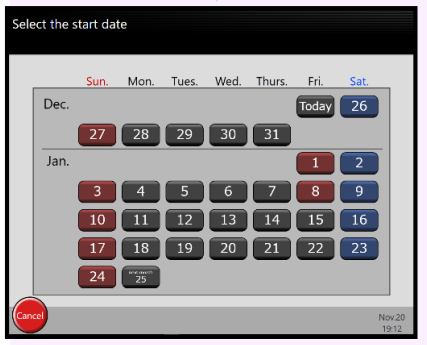

E-TICKET JR 발매기에서의 수령 방법

먼저 이용하실 언어를 선택해 주십시오.
※초기 표시는 일본어입니다.

‘예약한 티켓의 수령’을 선택합니다.
※ 화면은 다를 수 있습니다.

‘EXCHANGE ORDER (E-TICKET)’를 선택합니다.
※ 화면은 다를 수 있습니다.

예약 시에 발행된 QR 코드를 스캔해 주십시오.
또는 예약 번호를 입력해 주십시오.

이용 시작일을 입력해 주십시오.

이용 조건(여권, 입국 자격 등)을 확인해 주십시오.

개인 정보의 이용 목적에 관한 안내 사항을 확인해 주십시오.

여권의 사진이 있는 페이지를 스캔해 주십시오.
*IC칩이 내장된 여권이 필요합니다.
IC칩이 내장되지 않은 여권을 소지한 경우는
창구에서 수령하셔야 됩니다.

티켓이 발권됩니다. 수령해 주십시오.