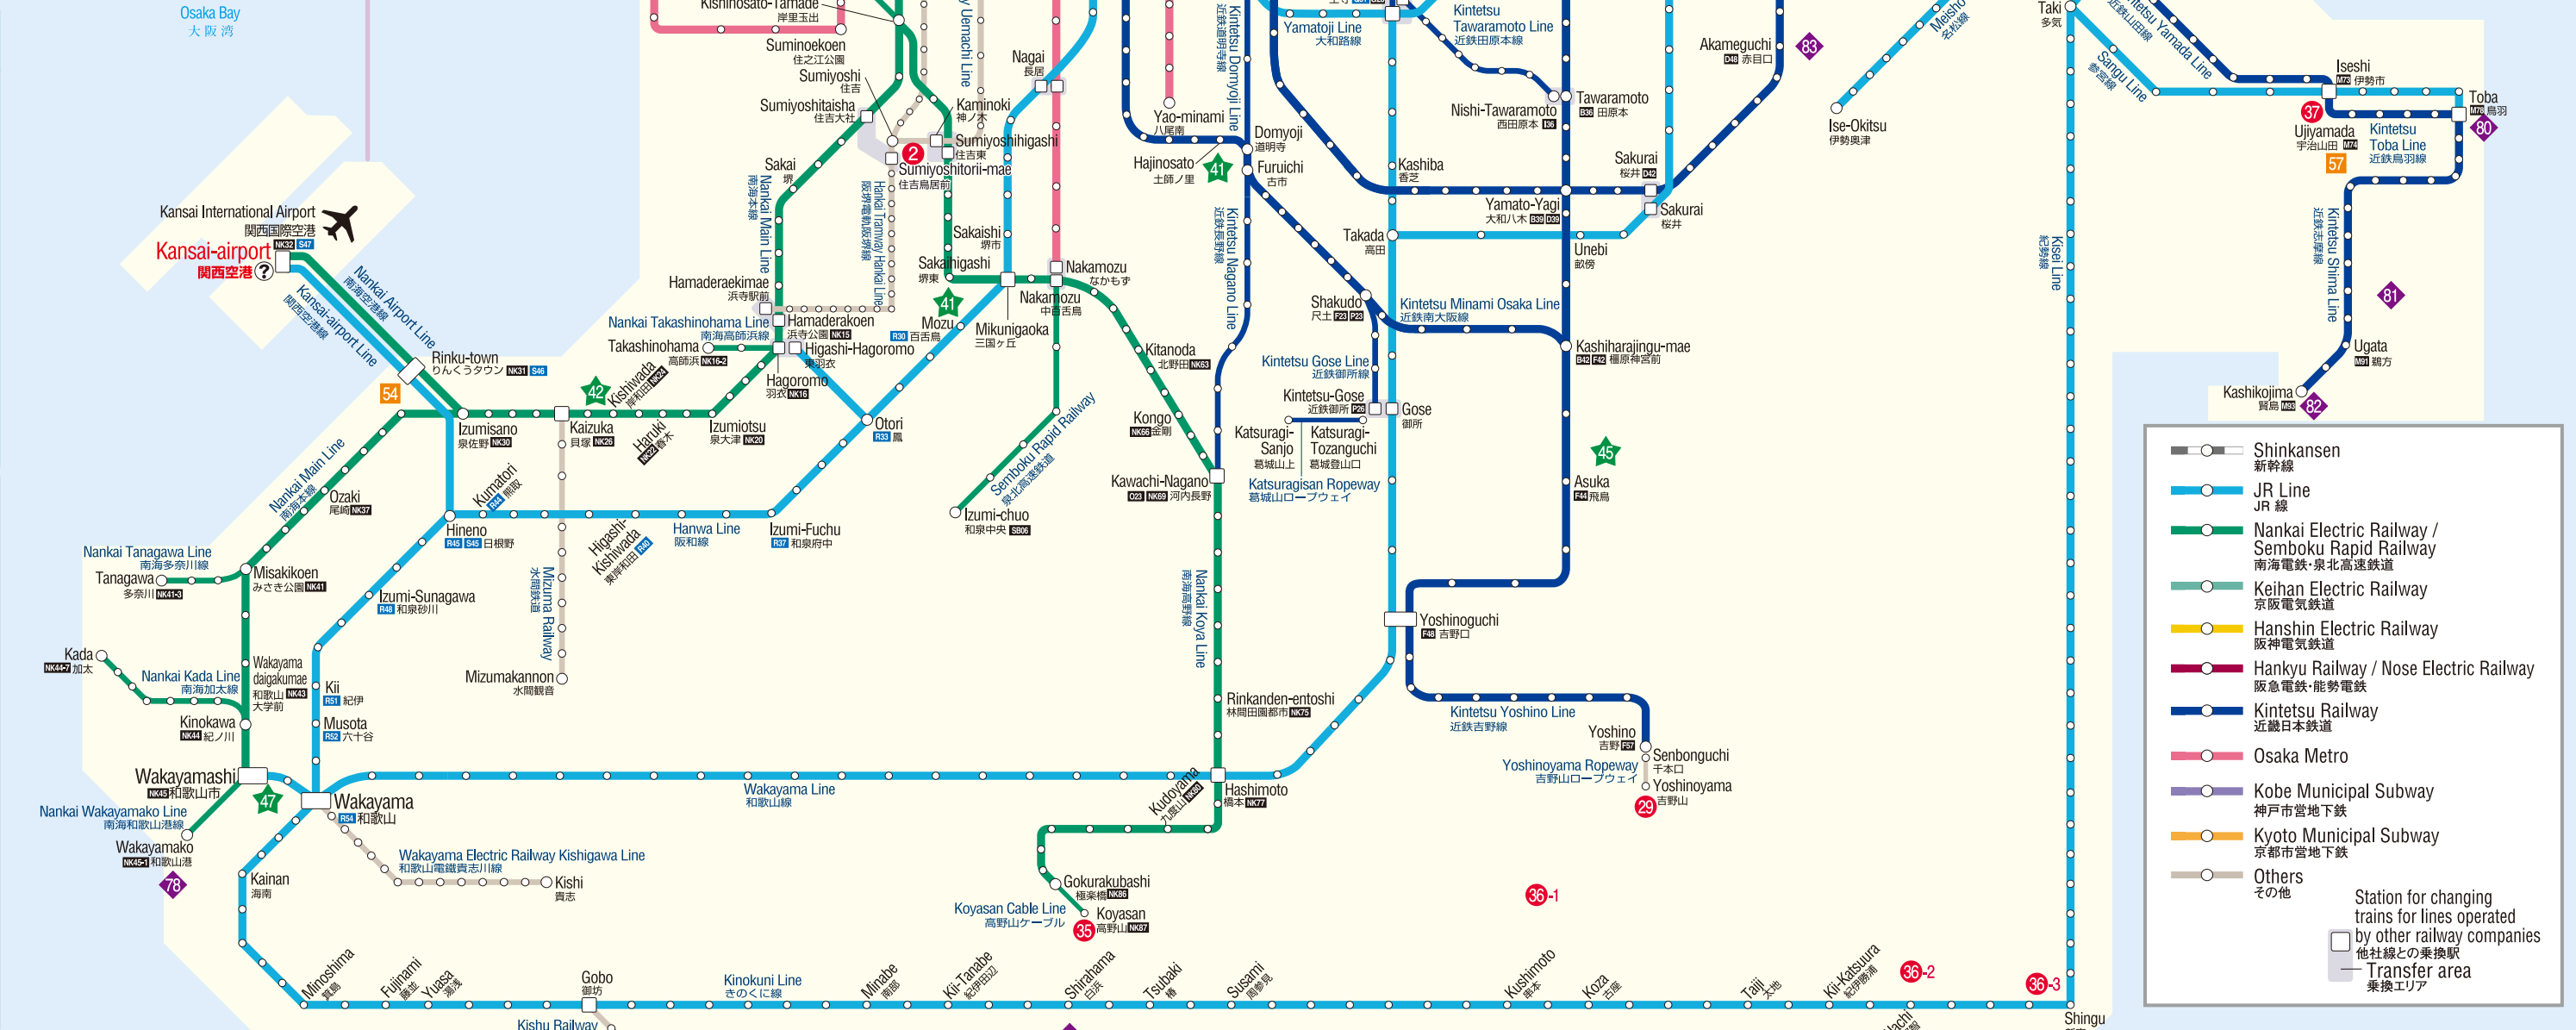

Map of the Kansai International Airport Terminal 1 Arrivals Lobby
 関西国際空港第1ターミナル到着ロビー案内図

Smooth transfer on various transportations!
 鉄道への乗り換えがスムーズ!

※To the railway station, please use escalator or elevator to the 2nd floor.
 ※鉄道をご利用の場合は、エレベーターまたはエスカレーターで2階へお上がりください。

Official Websites of Railway Companies ■各電鉄会社へのお問合せURL

JR WEST JR西日本	https://www.westjr.co.jp/global/en/
Nankai Electric Railway 南海電鉄	https://www.howto-osaka.com/en/
Semboku Rapid Railway 東北高速鉄道	https://www.semboku.jp/
Keihan Electric Railway 京阪電気鉄道	https://www.keihan.co.jp/travel/en/
Hanshin Electric Railway 阪神電気鉄道	https://www.hanshin.co.jp/global/en/
Hankyu Railway 阪急電鉄	https://www.hankyu.co.jp/global/en/
Nose Electric Railway 能勢電鉄	https://noseden.hankyu.co.jp/
Kintetsu Railway 近畿日本鉄道	https://www.kintetsu.co.jp/foreign/english/index.html
Osaka Metro	https://www.osakametro.co.jp/en/
Kita-Osaka Kyuko Railway 北大阪急行電鉄	https://www.kita-kyu.co.jp/en/
Kobe Municipal Subway 神戸市営地下鉄	https://www.city.kobe.lg.jp/a89954/curashi/access/kotsukyoku/english/index.html
Kyoto Municipal Subway 京都市営地下鉄	https://www.city.kyoto.lg.jp/kotsu/category/166-0-0-0-0-0-0-0.html
Kansai International Airport 関西国際空港	https://www.kansai-airport.or.jp/en/index.asp

Legend:

- Shinkansen (Shinkansen)
- JR Line (JR 線)
- Nankai Electric Railway / Semboku Rapid Railway (南海電鉄・東北高速鉄道)
- Keihan Electric Railway (阪神電気鉄道)
- Hanshin Electric Railway (阪急電鉄)
- Hankyu Railway / Nose Electric Railway (阪急電鉄・能勢電鉄)
- Kintetsu Railway (近畿日本鉄道)
- Osaka Metro (大阪メトロ)
- Kobe Municipal Subway (神戸市営地下鉄)
- Kyoto Municipal Subway (京都市営地下鉄)
- Others (その他)

Station for changing trains for lines operated by other railway companies
 他社線との乗換駅

Transfer area
 乗換エリア