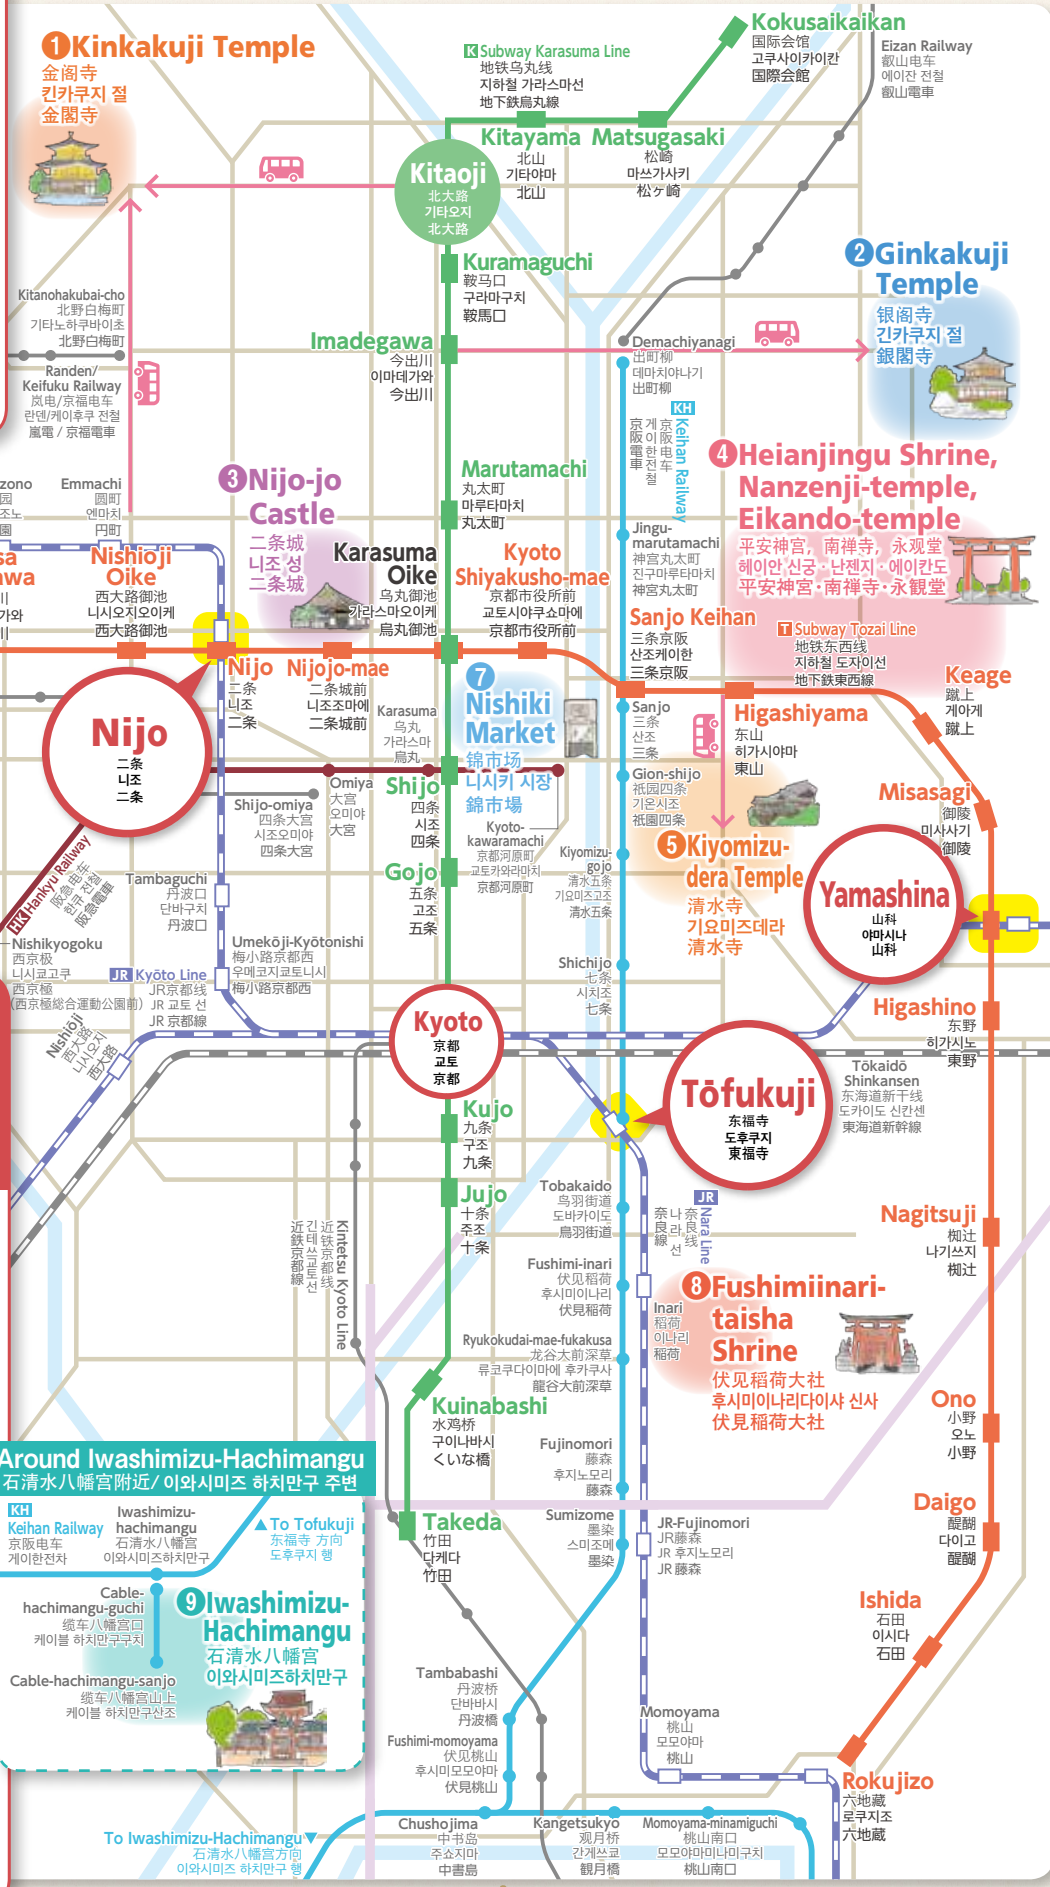

KYOTO MAP

京都地图 / 교토 지도 / 京都マップ

K Subway Karasuma Line

地铁乌丸线
지하철 가라스마선

T Subway Tozai Line

地铁东西线
지하철 도자이선

JR JR Line

JR线
JR 선

KH Keihan Railway

京阪电车
게이한전철

HK Hankyu Railway

阪急电车
한큐 전철

Kyoto City Bus

京都市营巴士/교토시 버스
(Additional fares required for bus)
需要额外购买公交车车票
(버스는 별도 운임이 필요합니다.)