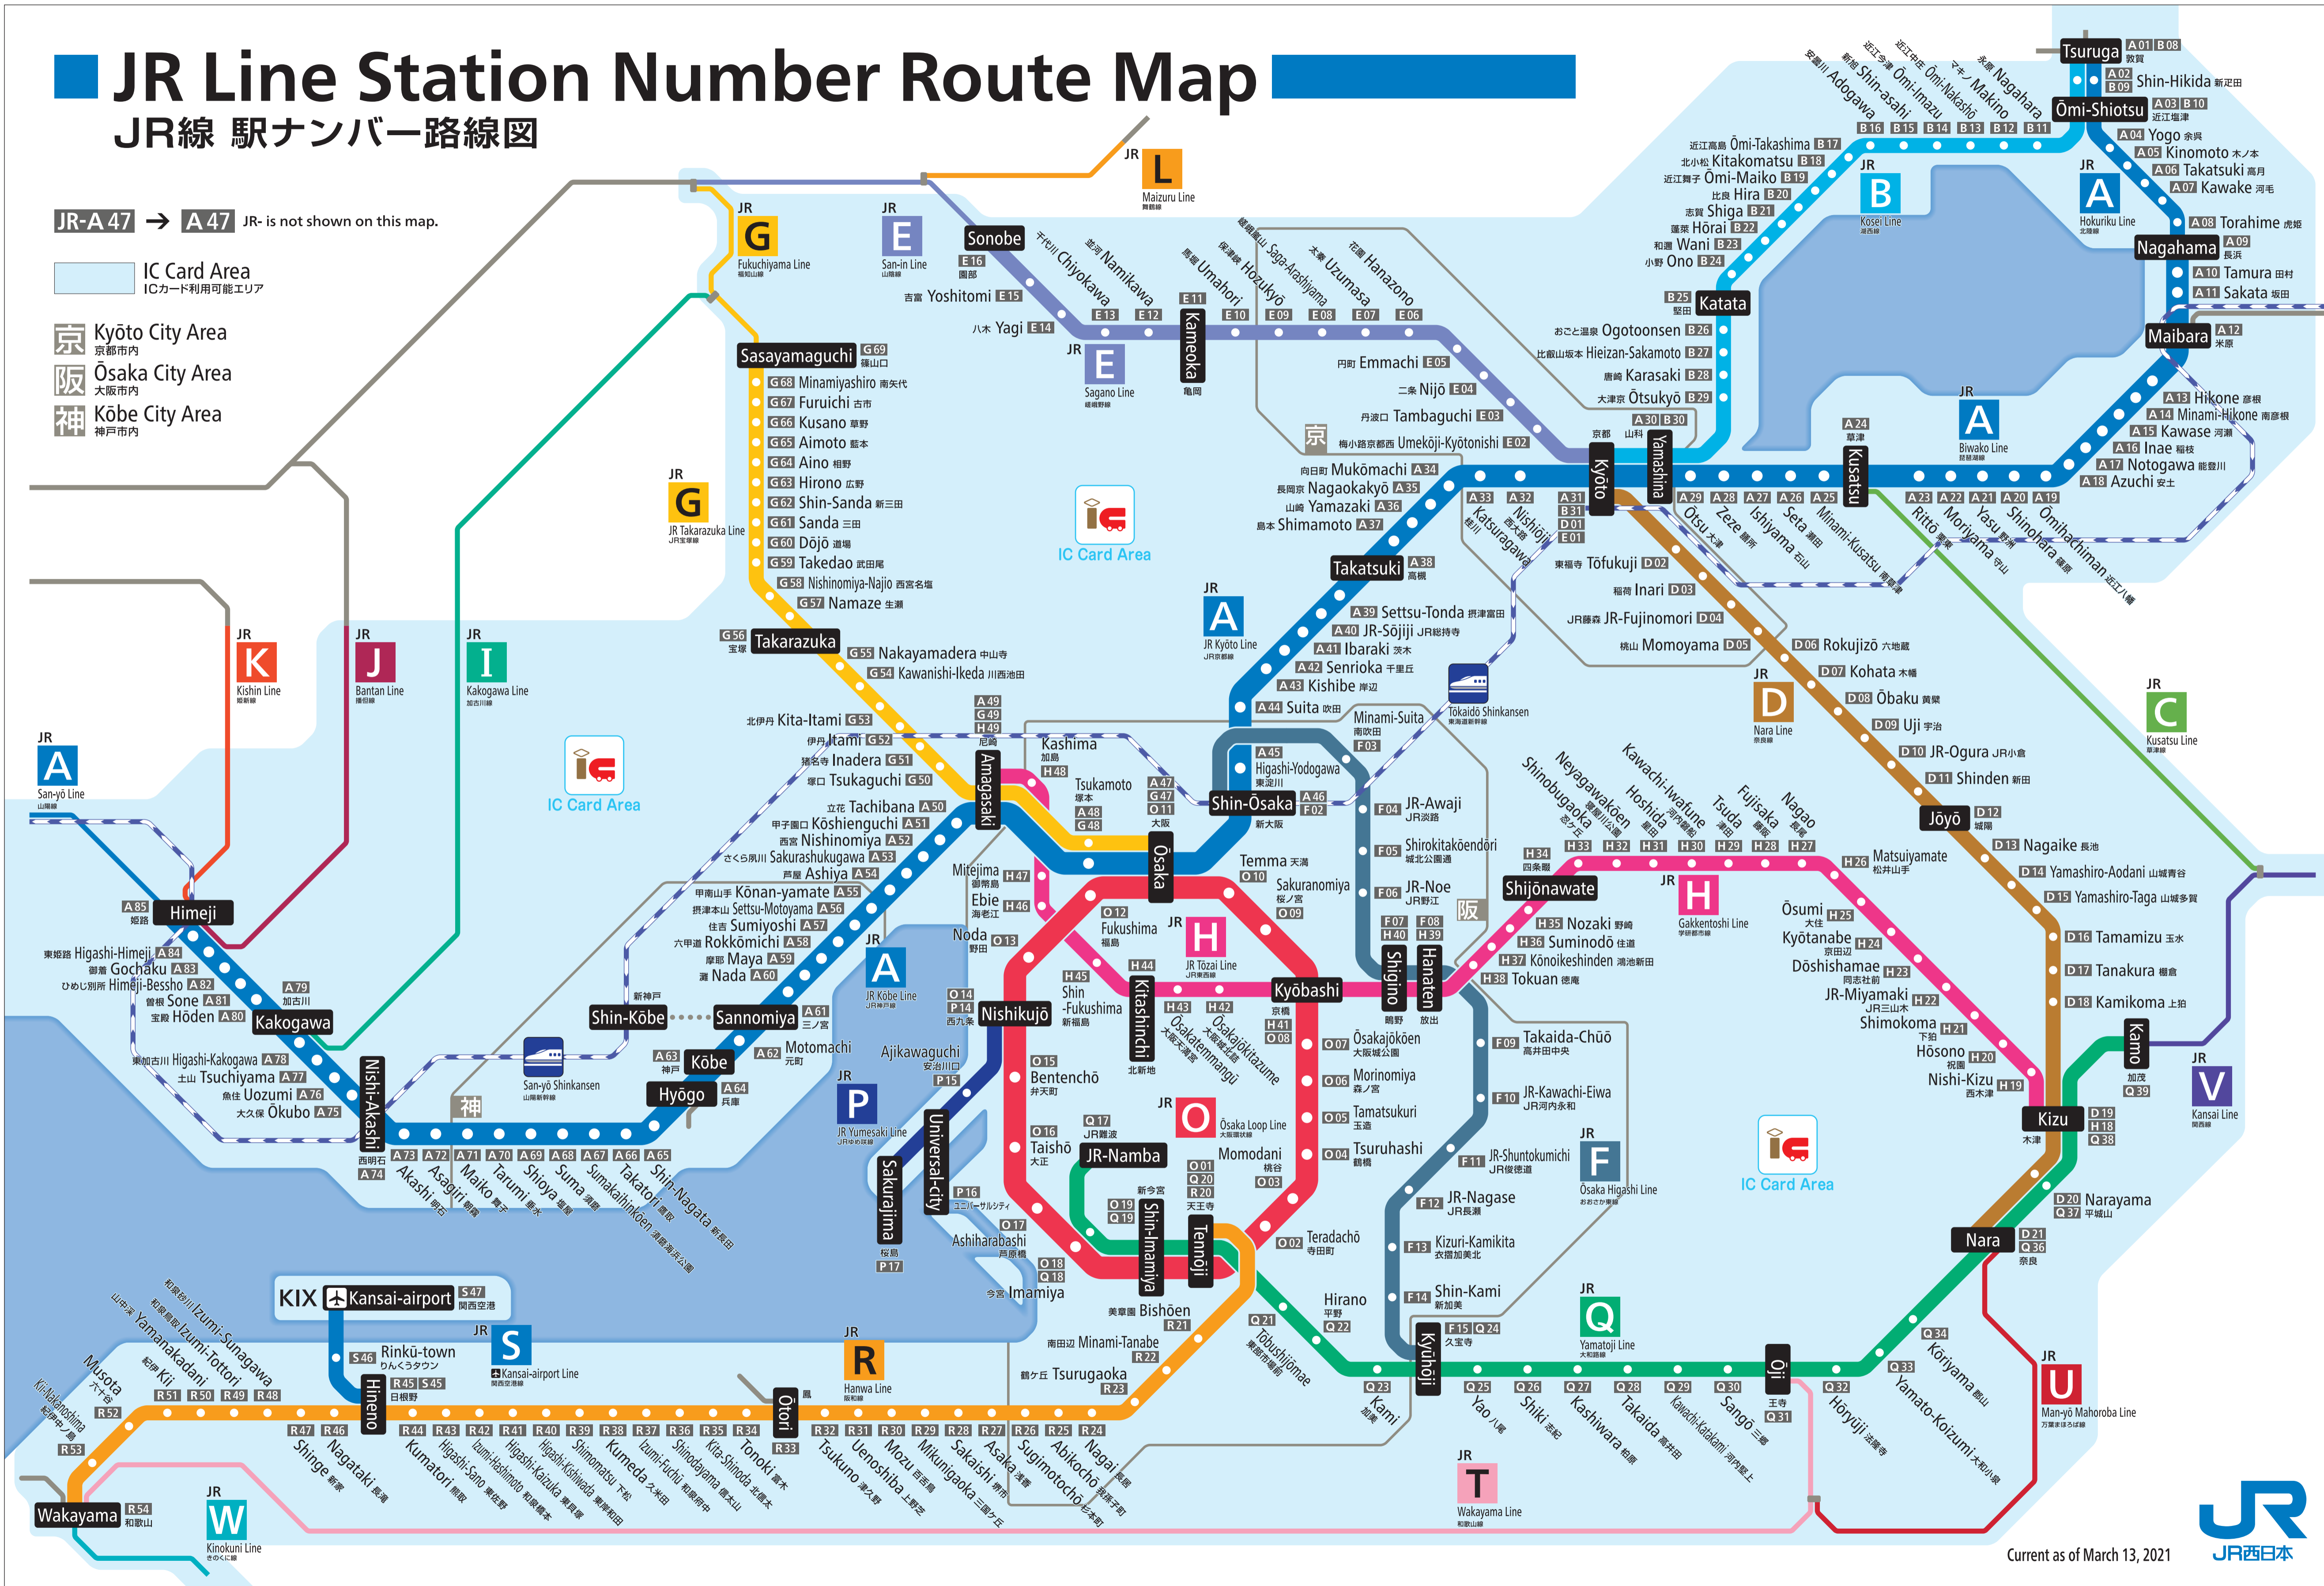

# JR Line Station Number Route Map

## JR線 駅ナンバー路線図

JR-A47 → A47 JR- is not shown on this map.

IC Card Area  
ICカード利用可能エリア

京 Kyoto City Area  
京都市内  
阪 Osaka City Area  
大阪市内  
神 Kobe City Area  
神戸市内

Current as of March 13, 2021