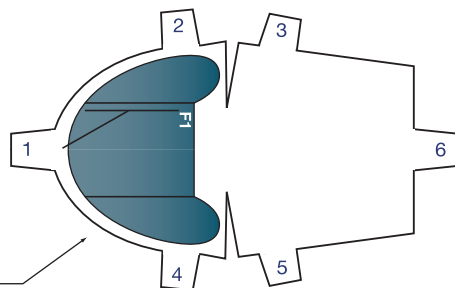

ばんごうぶがんと  
番号部分を  
すうじのじゆん  
数字の順に  
6カ所の  
しよこ  
切り込みに  
さ  
差し込む。

JR 西日本 ペーパークラフト  
N700A 新幹線 (のぞみ) [先頭車両]

- きりとり
- - - - やまおり
- · - · - たにおり
- ☆ のりしろ