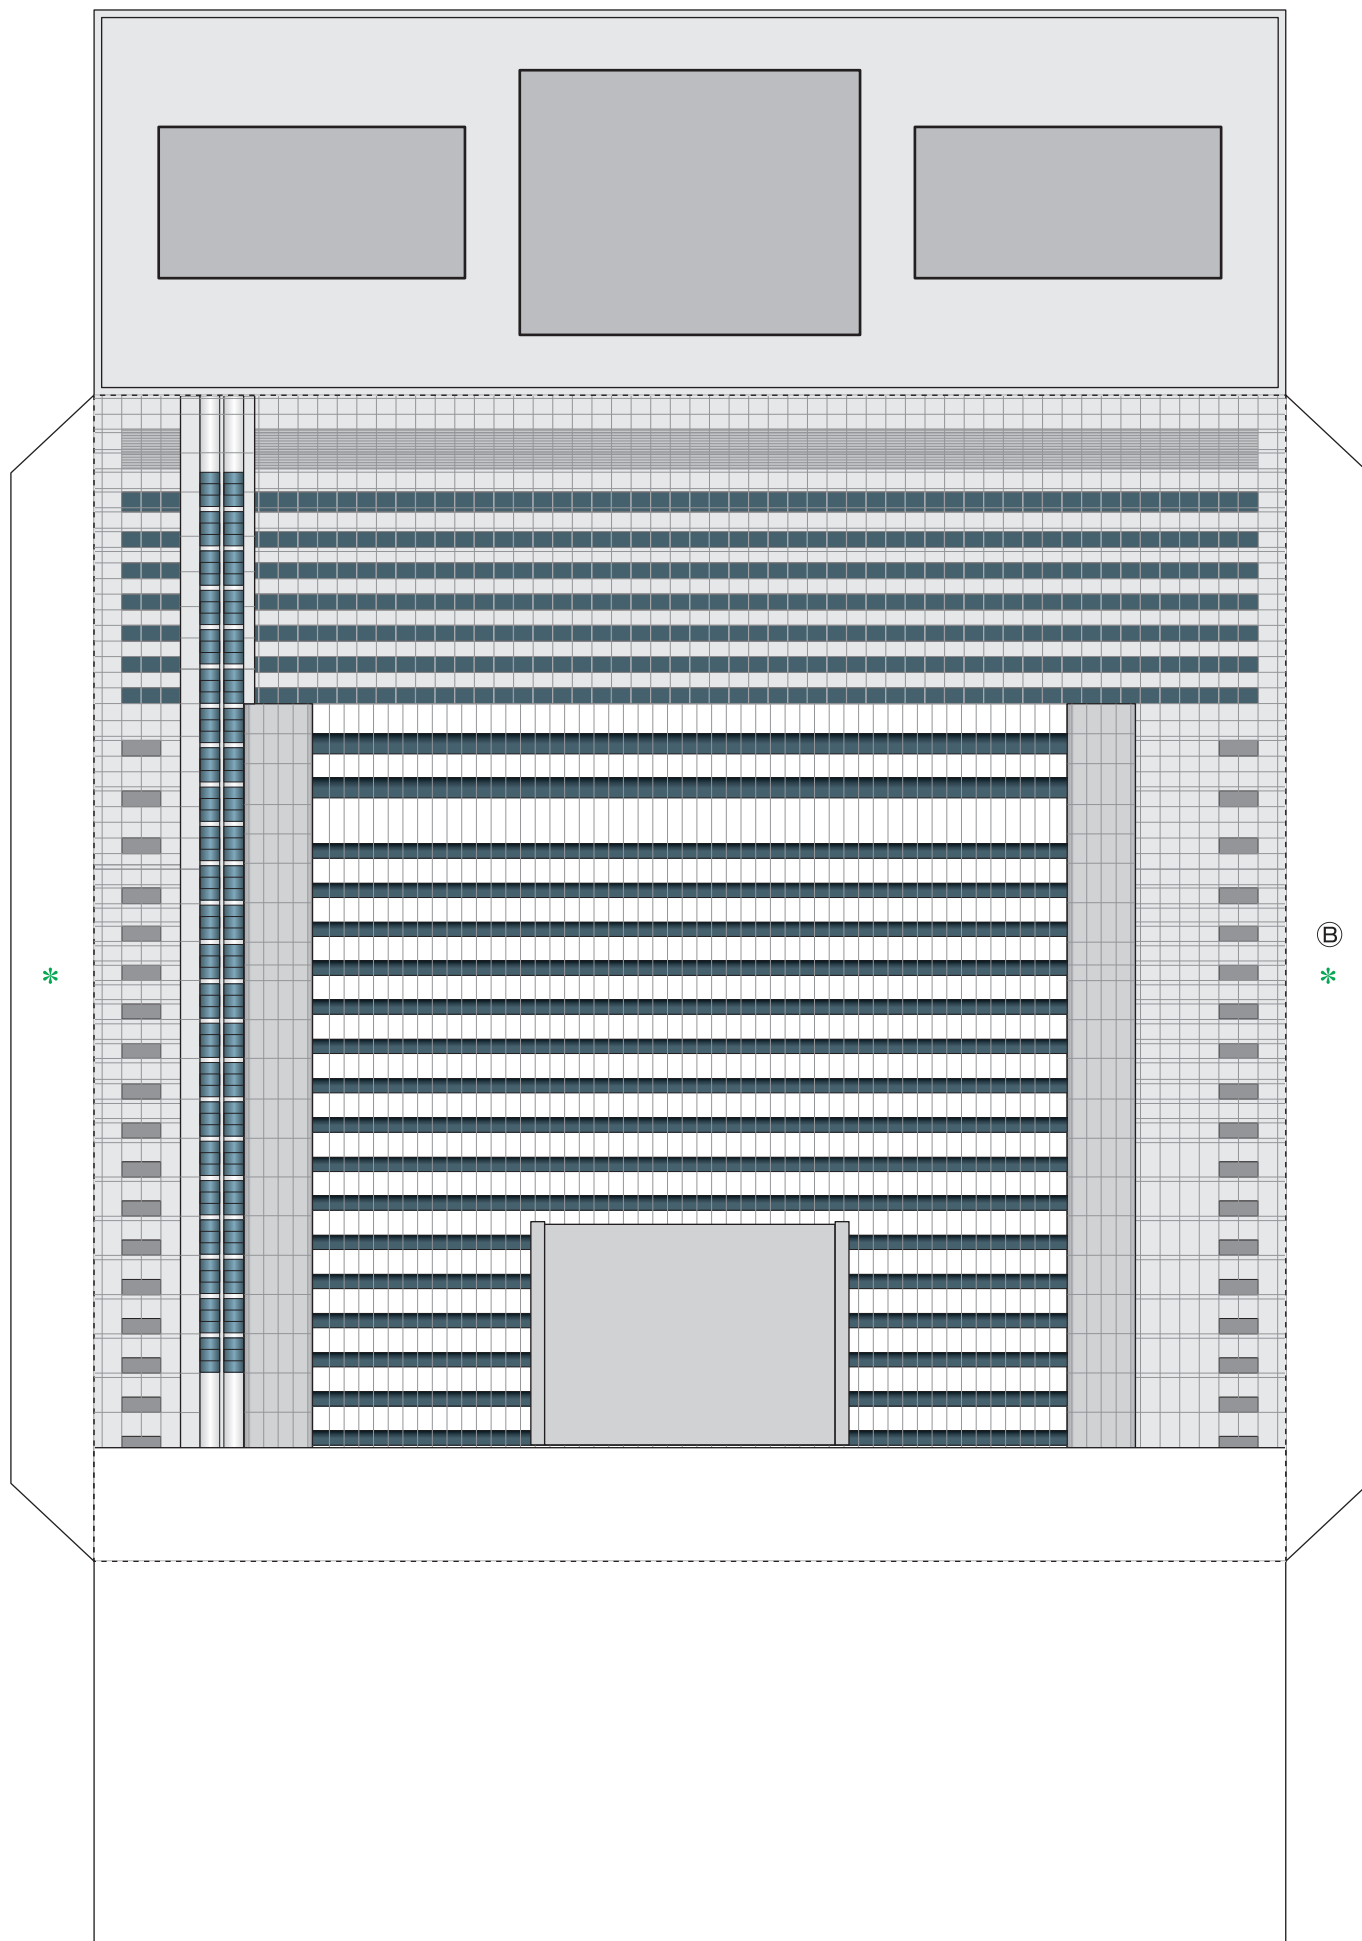

サウスゲートビルディング パーツ

- きりとり
- たにおり
- やまおり
- \* のりしろ

1

2

サウスゲートビルディング パーツ

サウスゲートビルディング パーツ

4

ノースゲートビルディング パーツ

屋根 パーツ

17

屋根 パーツ

屋根 パーツ

屋根 パーツ

ホーム パーツ

24

ホーム パーツ