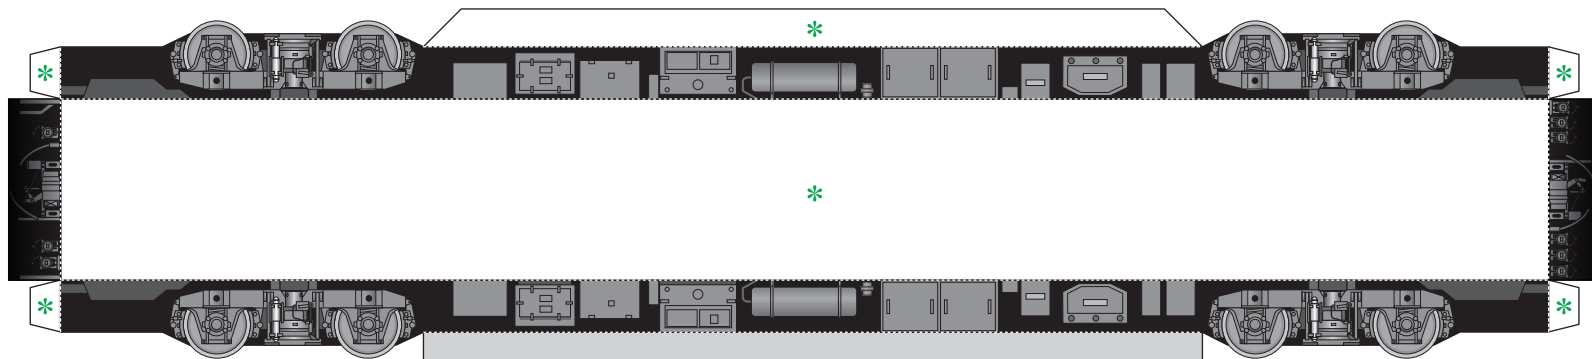

- 切り取り
- 山おり
- - - - 谷おり
- ✱ のりしろ

A B
赤い三角印AからBの間を
山おります。

JR西日本 ペーパークラフト
あさかぜ 中間車両