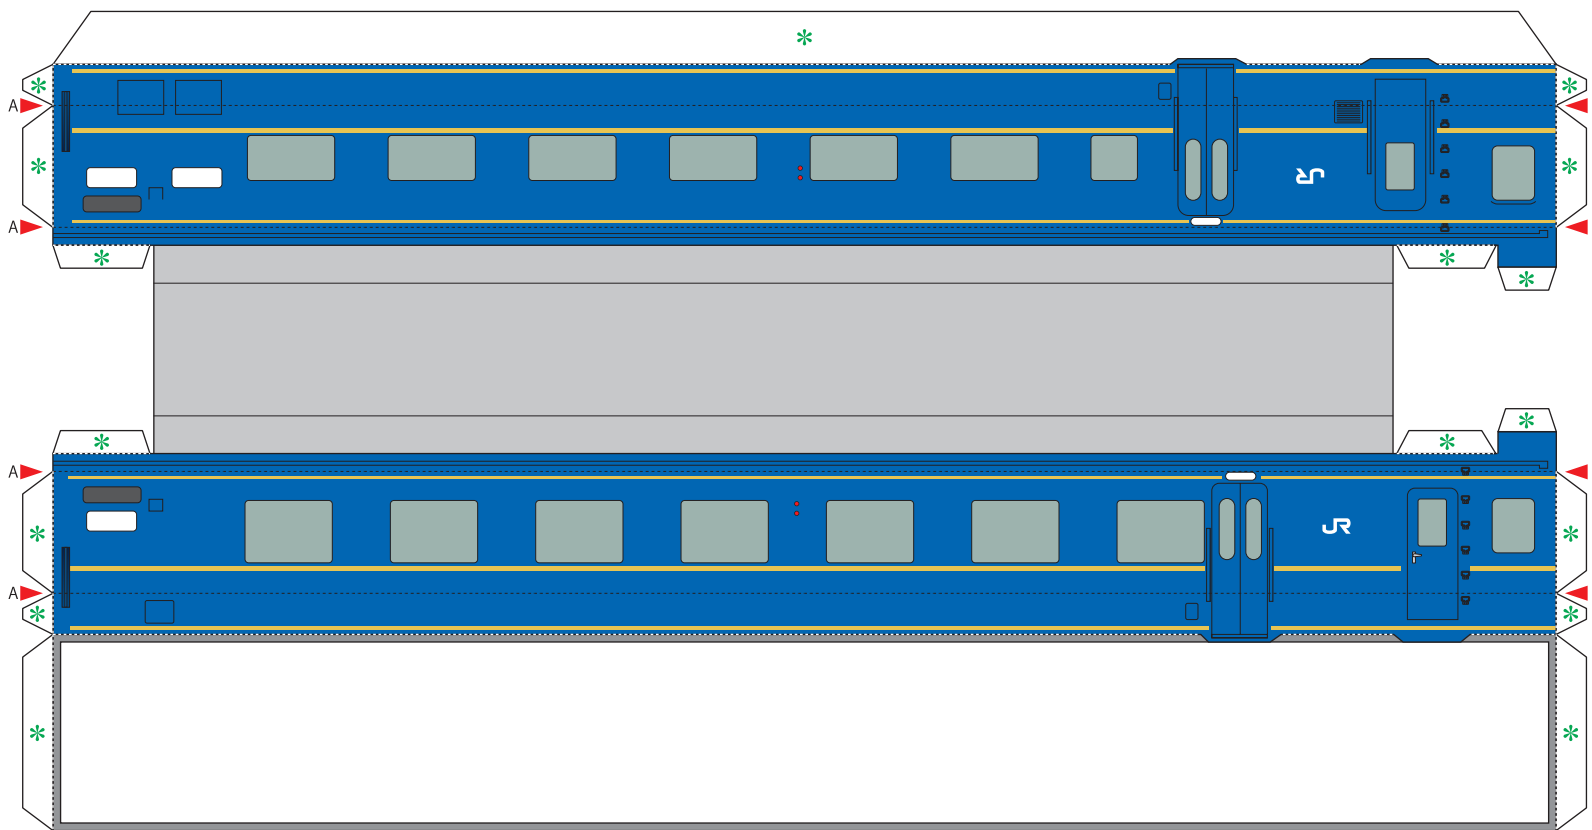

- 切り取り
- 山おり
- - - - 谷おり
- ✱ のりしろ

A B
赤い三角印AからBの間を
山おります。

JR西日本 ペーパークラフト
あさかぜ 中間車両