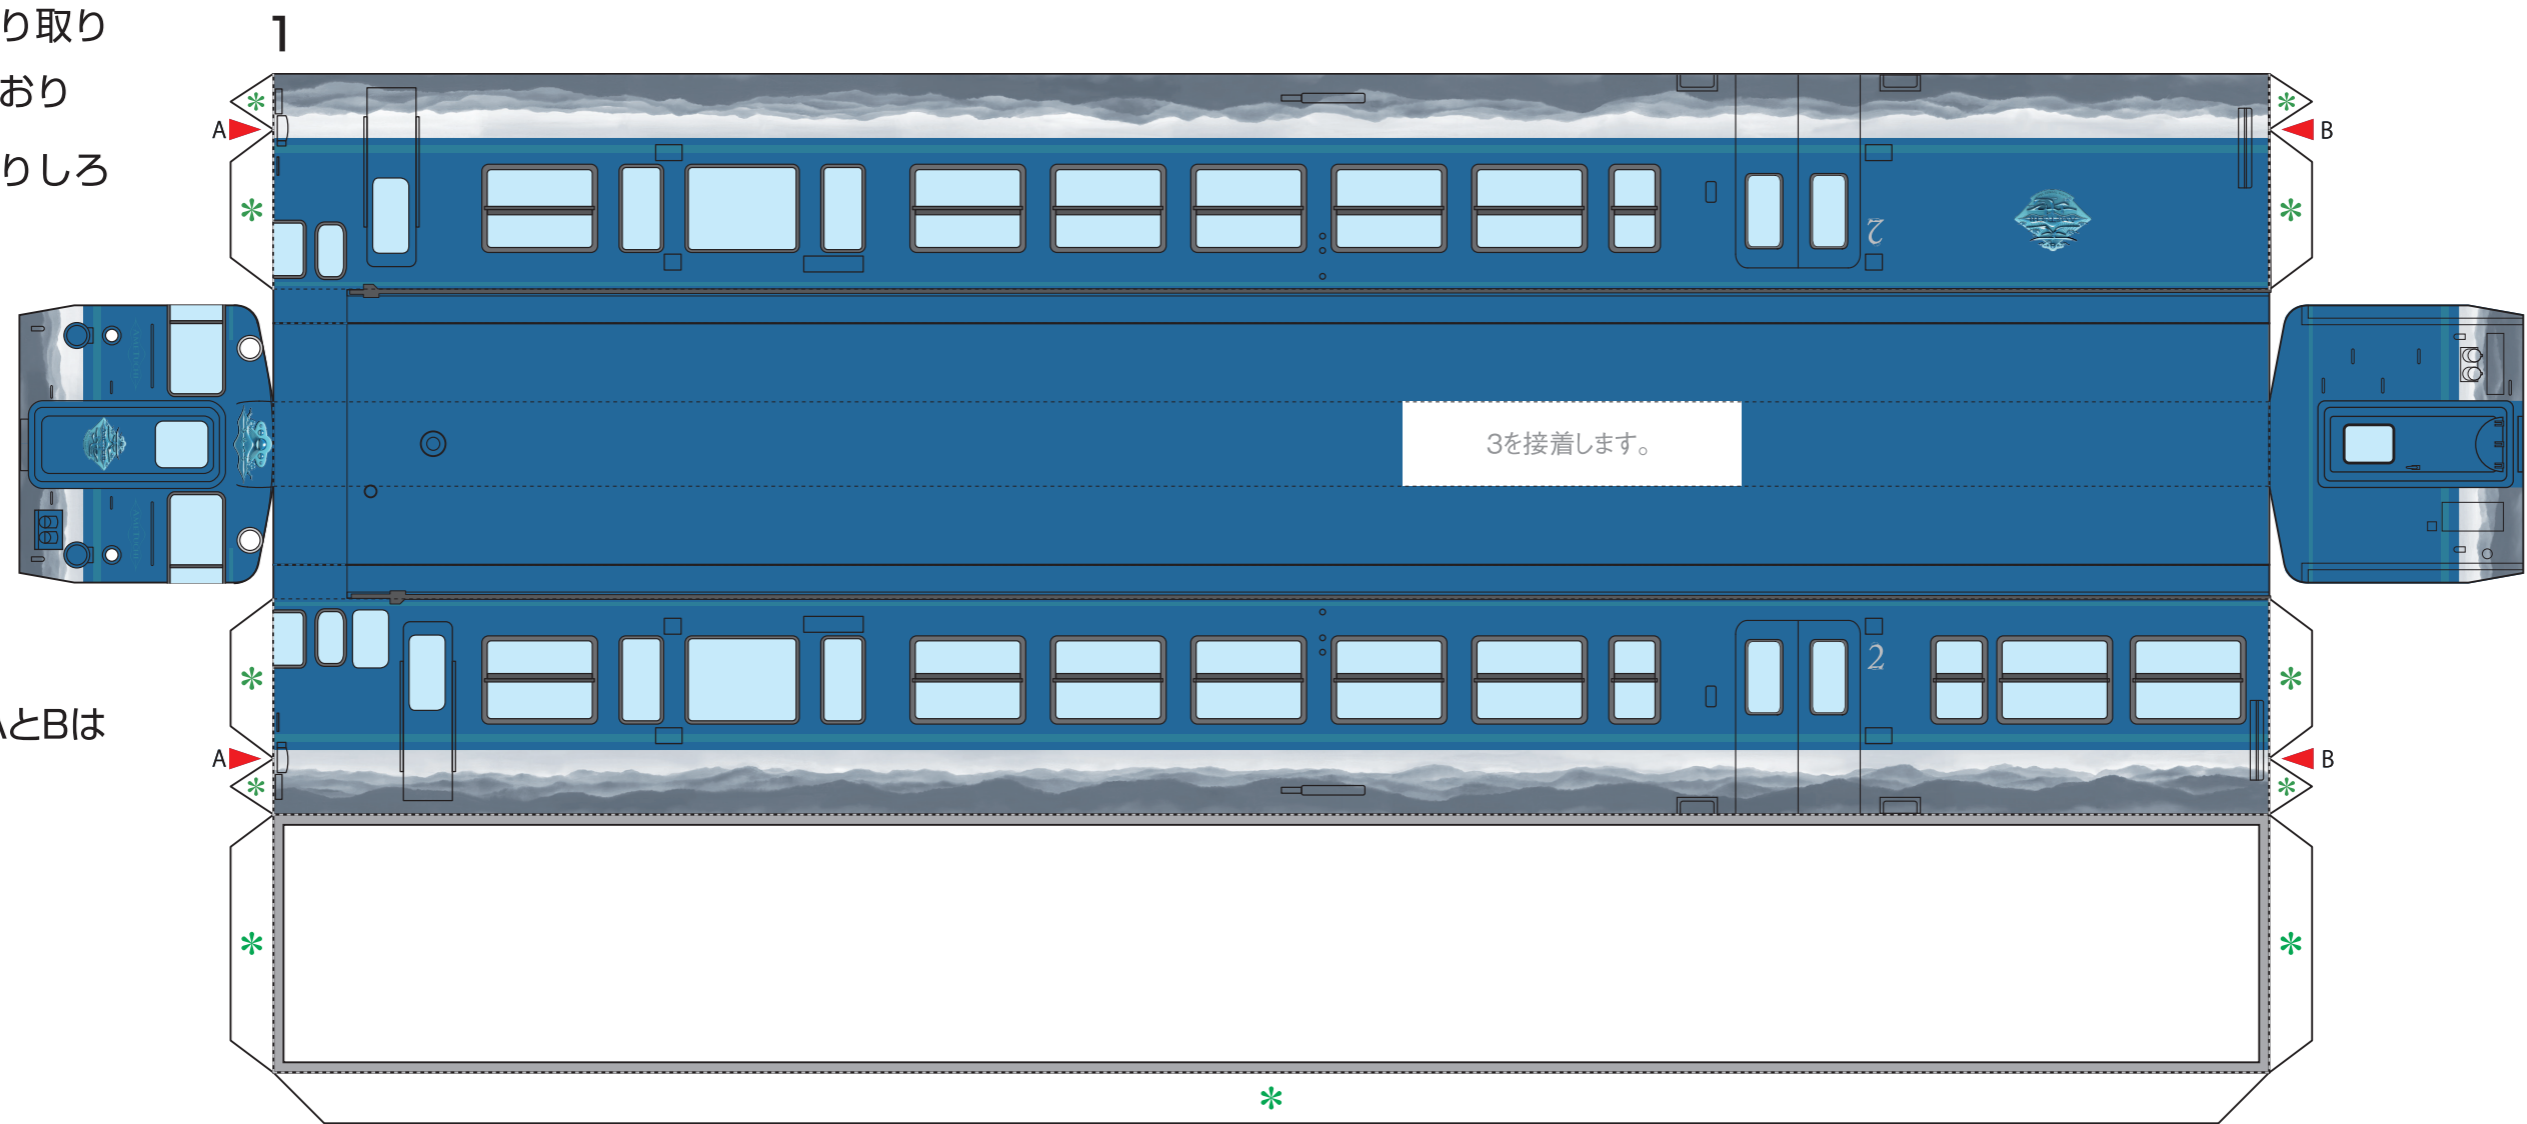

JR西日本 ペーパークラフト あめつち 2号車

- 切り取り
- 山おり
- ✱ のりしろ

A B
赤い三角印AとBは
山おりします