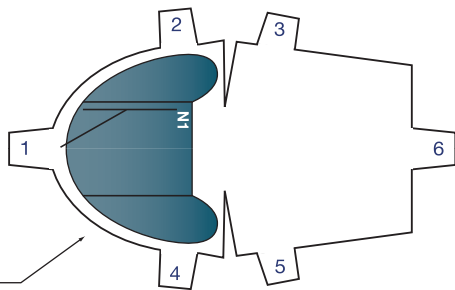

ばんごうぶぶん
番号部分を
すうじのじゆん
数字の順に
6カ所の
しよこ
切り込みに
さしこむ。

JR 西日本 ペーパークラフト
N700 系 新幹線 (のぞみ) [先頭車両]

- きりとり
- - - - やまおり
- · - · - たにおり
- ☆ のりしろ