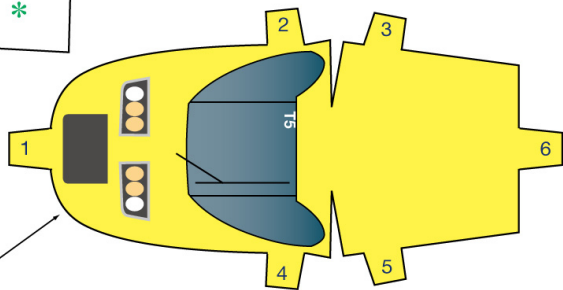

ばんごうぶぶん
すうじのじゆん
に
6か所の
きりこみに
さしこむ。

JR 西日本 ペーパークラフト
ドクターイエロー (先頭車両)

- きりとり
- - - - やまおり
- · - · - たにおり
- * □ のりしろ