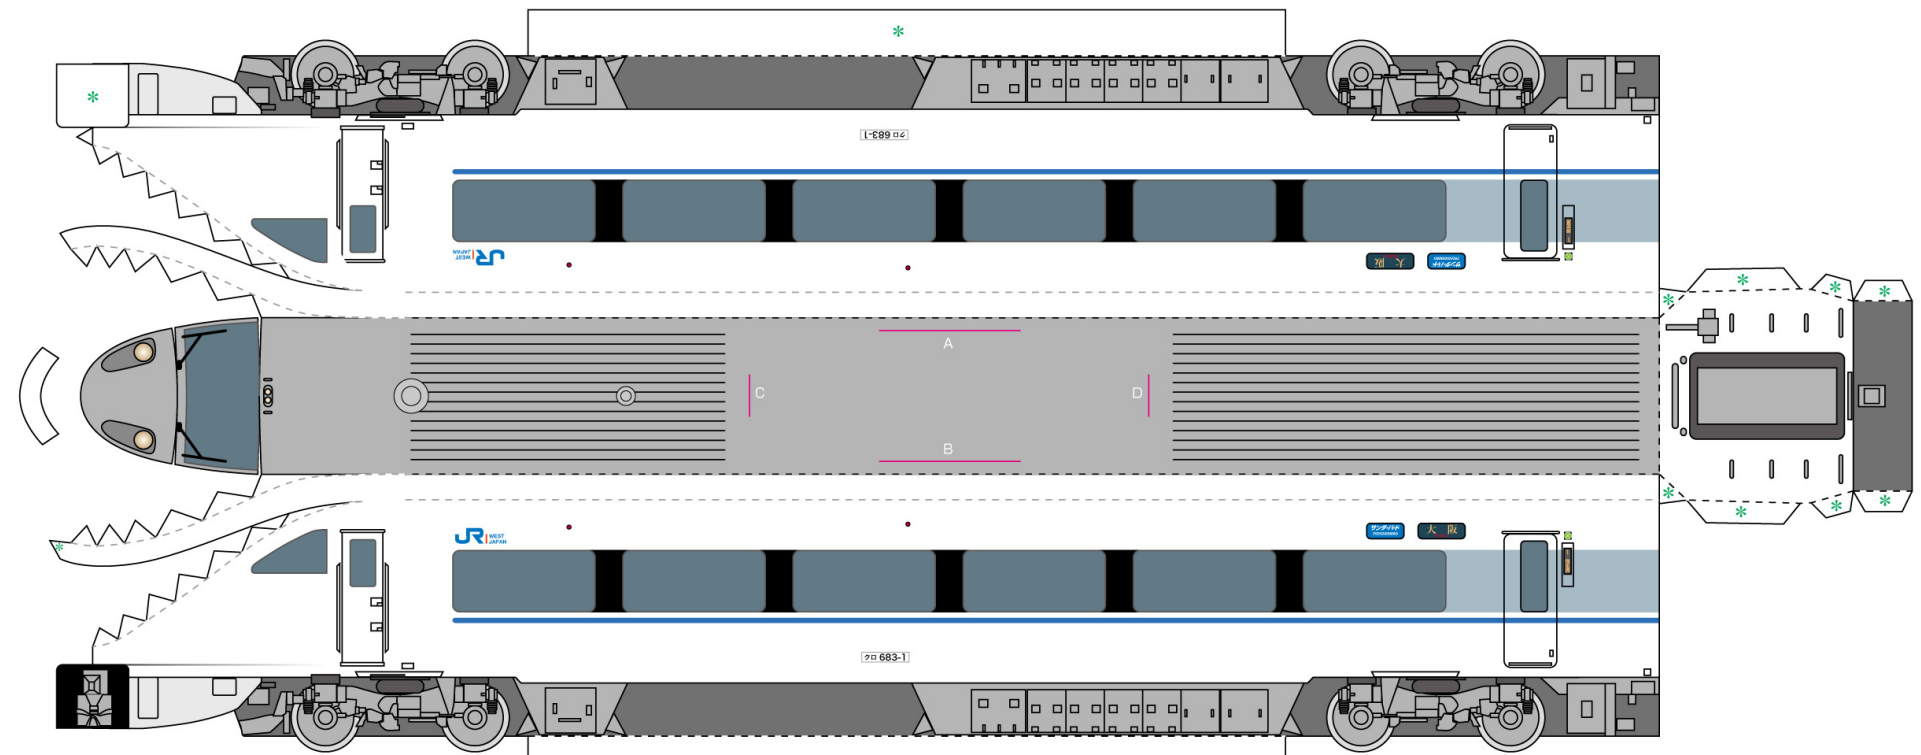

クーラーボックスを作り
屋根の切り込み線へ
A.B.C.Dをさしこみます。

JR 西日本 ペーパークラフト
サンダーバード 683系 先頭車両

- きりとり
- - - - やまおり
- · - · - たにおり
- * のりしろ