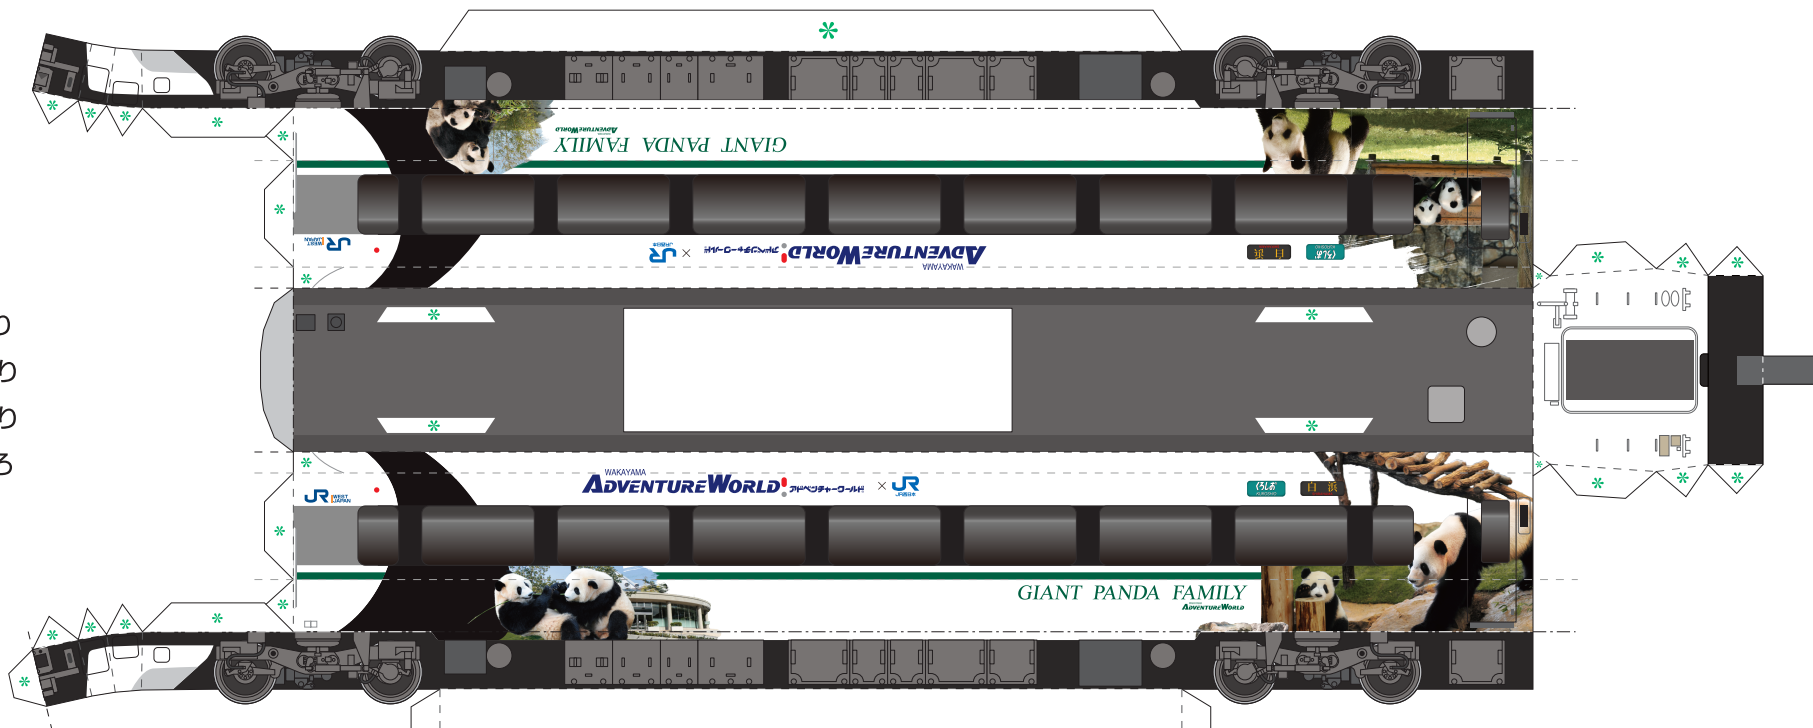

- きりとり
- - - - やまおり
- - - - たにおり
- \* \* \* \* のりしろ

5号車  
 JR 西日本 ペーパークラフト  
 パンダくろしおSmileアドベンチャートレイン(287系)【6号車】  
 を折るにちか  
 を折るにちか