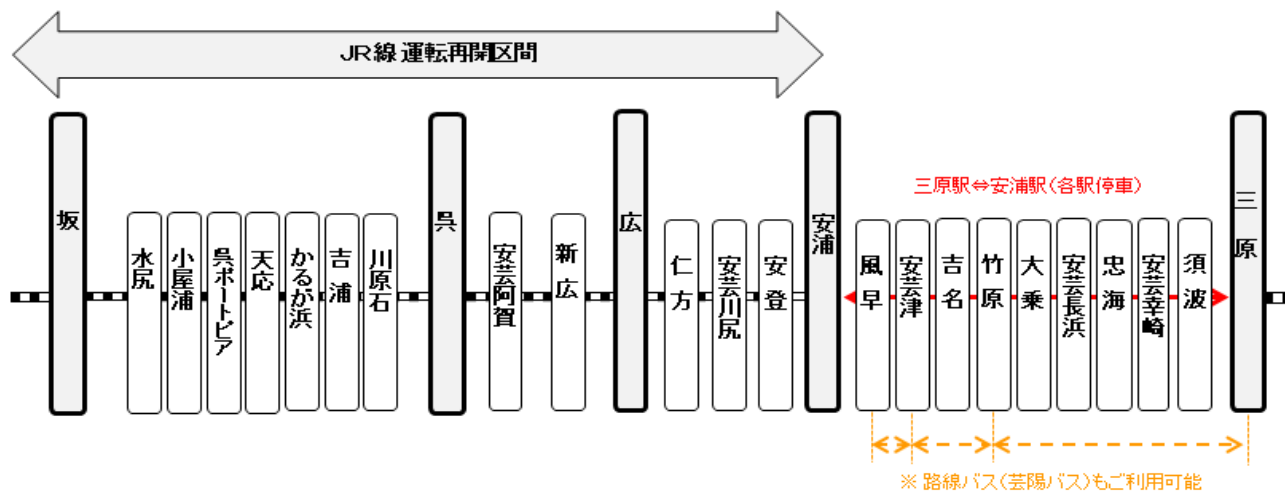

呉線 三原～安浦駅間 代行バス運行について

1. 実施期間

2018年10月28日(日)から12月14日(金)まで

2. 運行計画および所要時間

十分なバスの確保が困難なため、運行本数に限りがあります。あらかじめご了承ください。

パターン	区間	所要時間 (始発駅～終着駅)	運行ダイヤ
各駅停車代行バス	三原⇔安浦駅間	約1時間20分	代行バスの運行ダイヤにつきましては別紙1-3をご確認ください。

※三原～風早駅間では、並行して運行する路線バス(芸陽バスが運行)もご利用いただけます。

3. ご利用方法

- ・バスの乗降の際には、ご利用になる区間のJRの乗車券類(普通乗車券、定期券、回数券等)をあらかじめ買い求めのうえ、ご提示下さい。(※ICカードのチャージ利用はできません。)
- ・各駅のバス乗降場につきましては、別紙1-4をご確認ください。

4. その他

- ・バス輸送には限りがありご乗車いただけない場合がございます。
- ・バスの確保状況によって、急遽運行本数・ダイヤが変更になる場合がございます。

<運行パターン>