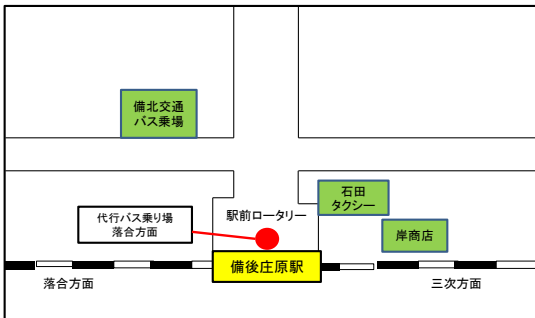

※府中駅～上下駅間は代行バスとなります。
 ※上下駅は1番のりばからの発車となります
 ※車内トイレは使用できません。

○芸備線

駅名	7350D	7352D	7356D	7358D	7360D	7362D	7364D
三次	発 6:52	7:49	13:01	14:58	16:27	17:29	19:32
八次	発 6:55	7:53	13:05	15:02	16:30	17:33	19:35
神杉	発 7:01	7:59	13:11	15:07	16:36	17:39	19:41
塩町	発 7:04	8:02	13:14	15:10	16:39	17:42	19:44
下和知	発 7:09	8:06	13:18	15:14	16:44	17:46	19:49
山ノ内	発 7:14	8:12	13:23	15:20	16:49	17:51	19:54
七塚	発 7:18	8:16	13:28	15:24	16:53	17:56	19:58
備後三日市	発 7:21	8:19	13:30	15:27	16:56	17:58	20:01
備後庄原	着 7:25	8:22	13:34	15:30	16:59	18:02	20:04
備後庄原	発 7:30	-	13:37	15:31	-	18:02	20:05
高	発 7:41	-	13:48	15:42	-	18:13	20:16
平子	発 7:47	-	13:54	15:48	-	18:19	20:21
備後西城	発 7:56	-	14:02	15:57	-	18:27	20:30
比婆山	発 8:01	-	14:06	16:01	-	18:31	20:34
備後落合	着 8:16	-	14:21	16:15	-	18:46	20:48
記事		休日運休				土休日運休	

※府中駅～上下駅間は代行バスとなります。
 ※上下駅は1番のりばの到着となります
 ※車内トイレは使用できません。

芸備線代行バスのりば

福塩線代行バスのりば