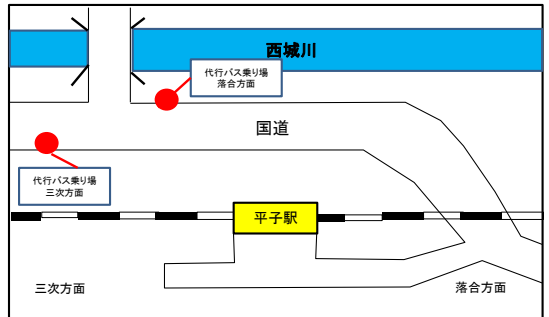

※府中駅～上下駅間は代行バスとなります。
 ※上下駅は1番のりばからの発車となります
 ※車内トイレは使用できません。

○芸備線

駅名	7350D	7352D	7356D	7358D	7360D	7362D	7364D
三次	発 6:52	7:49	13:01	14:58	16:27	17:29	19:32
八次	発 6:55	7:53	13:05	15:02	16:30	17:33	19:35
神杉	発 7:01	7:59	13:11	15:07	16:36	17:39	19:41
塩町	発 7:04	8:02	13:14	15:10	16:39	17:42	19:44
下和知	発 7:09	8:06	13:18	15:14	16:44	17:46	19:49
山ノ内	発 7:14	8:12	13:23	15:20	16:49	17:51	19:54
七塚	発 7:18	8:16	13:28	15:24	16:53	17:56	19:58
備後三日市	発 7:21	8:19	13:30	15:27	16:56	17:58	20:01
備後庄原	着 7:25	8:22	13:34	15:30	16:59	18:02	20:04
備後庄原	発 7:30	-	13:37	15:31	-	18:02	20:05
高	発 7:41	-	13:48	15:42	-	18:13	20:16
平子	発 7:47	-	13:54	15:48	-	18:19	20:21
備後西城	発 7:56	-	14:02	15:57	-	18:27	20:30
比婆山	発 8:01	-	14:06	16:01	-	18:31	20:34
備後落合	着 8:16	-	14:21	16:15	-	18:46	20:48
記事		休日運休				土休日運休	

※府中駅～上下駅間は代行バスとなります。
 ※上下駅は1番のりばの到着となります
 ※車内トイレは使用できません。

芸備線代行バスのりば

福塩線代行バスのりば