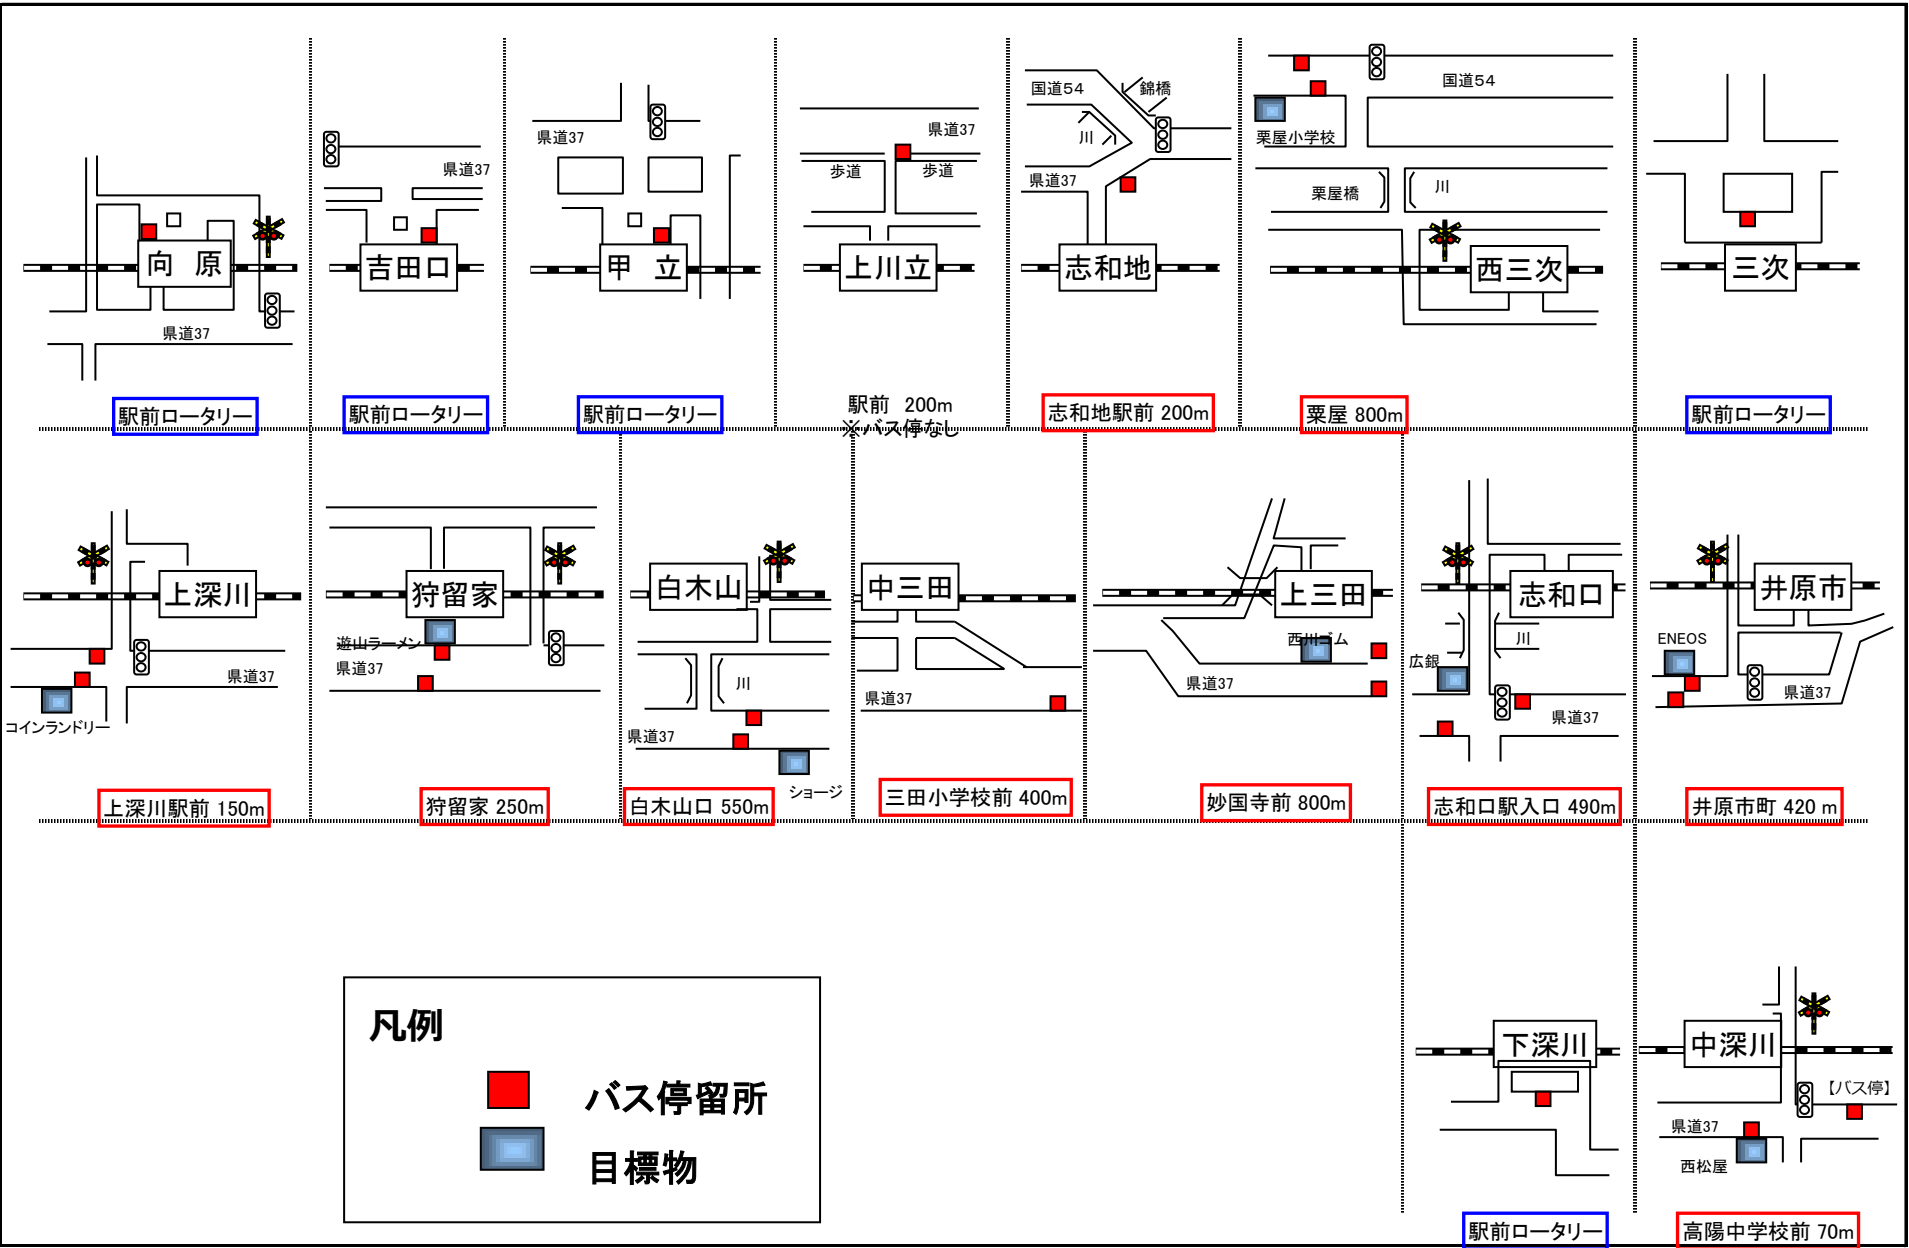

芸備線 鉄道バス代行 停車位置