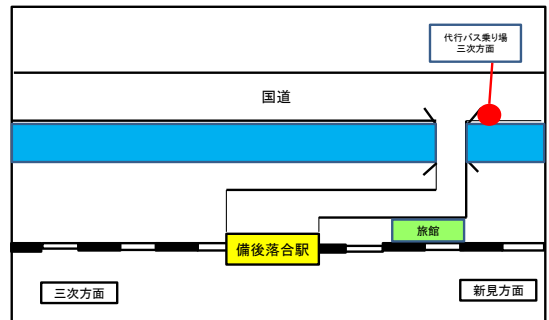

芸備線代行バスのりば