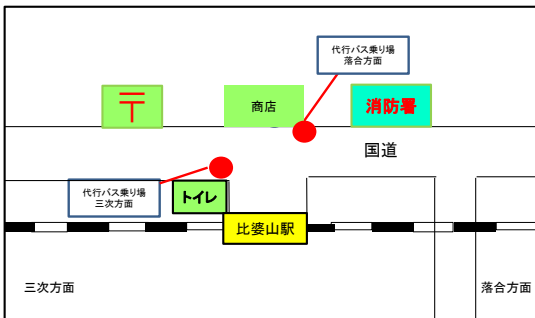

※府中駅～上下駅間は代行バスとなります。
 ※上下駅は1番のりばからの発車となります
 ※車内トイレは使用できません。

○芸備線

駅名	7350D	7352D	7356D	7358D	7360D	7362D	7364D
三次	発 6:52	7:49	13:01	14:58	16:27	17:29	19:32
八次	発 6:55	7:53	13:05	15:02	16:30	17:33	19:35
神杉	発 7:01	7:59	13:11	15:07	16:36	17:39	19:41
塩町	発 7:04	8:02	13:14	15:10	16:39	17:42	19:44
下和知	発 7:09	8:06	13:18	15:14	16:44	17:46	19:49
山ノ内	発 7:14	8:12	13:23	15:20	16:49	17:51	19:54
七塚	発 7:18	8:16	13:28	15:24	16:53	17:56	19:58
備後三日市	発 7:21	8:19	13:30	15:27	16:56	17:58	20:01
備後庄原	着 7:25	8:22	13:34	15:30	16:59	18:02	20:04
備後庄原	発 7:30	-	13:37	15:31	-	18:02	20:05
高	発 7:41	-	13:48	15:42	-	18:13	20:16
平子	発 7:47	-	13:54	15:48	-	18:19	20:21
備後西城	発 7:56	-	14:02	15:57	-	18:27	20:30
比婆山	発 8:01	-	14:06	16:01	-	18:31	20:34
備後落合	着 8:16	-	14:21	16:15	-	18:46	20:48
記事		休日運休				土休日運休	

※府中駅～上下駅間は代行バスとなります。
 ※上下駅は1番のりばの到着となります
 ※車内トイレは使用できません。

芸備線代行バスのりば

福塩線代行バスのりば