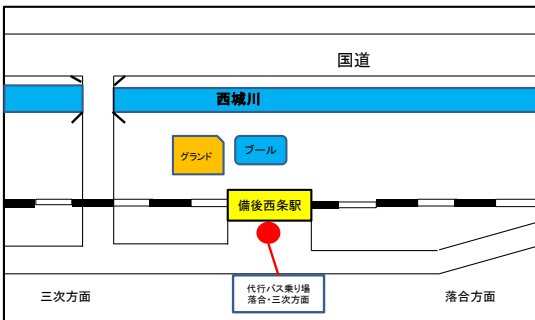

芸備線代行バスのりば