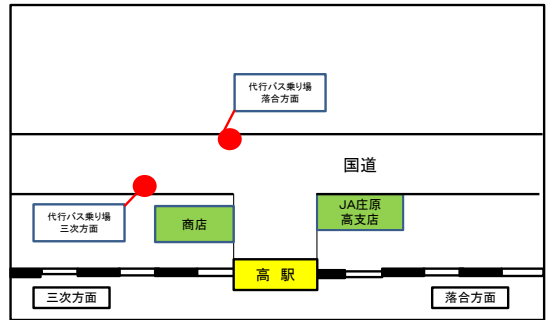

※府中駅～上下駅間は代行バスとなります。
 ※上下駅は1番のりばからの発車となります
 ※車内トイレは使用できません。

○芸備線

駅名	7350D	7352D	7356D	7358D	7360D	7362D	7364D
三次	発 6:52	7:49	13:01	14:58	16:27	17:29	19:32
八次	発 6:55	7:53	13:05	15:02	16:30	17:33	19:35
神杉	発 7:01	7:59	13:11	15:07	16:36	17:39	19:41
塩町	発 7:04	8:02	13:14	15:10	16:39	17:42	19:44
下和知	発 7:09	8:06	13:18	15:14	16:44	17:46	19:49
山ノ内	発 7:14	8:12	13:23	15:20	16:49	17:51	19:54
七塚	発 7:18	8:16	13:28	15:24	16:53	17:56	19:58
備後三日市	発 7:21	8:19	13:30	15:27	16:56	17:58	20:01
備後庄原	着 7:25	8:22	13:34	15:30	16:59	18:02	20:04
備後庄原	発 7:30	-	13:37	15:31	-	18:02	20:05
高	発 7:41	-	13:48	15:42	-	18:13	20:16
平子	発 7:47	-	13:54	15:48	-	18:19	20:21
備後西城	発 7:56	-	14:02	15:57	-	18:27	20:30
比婆山	発 8:01	-	14:06	16:01	-	18:31	20:34
備後落合	着 8:16	-	14:21	16:15	-	18:46	20:48
記事		休日運休				土休日運休	

※府中駅～上下駅間は代行バスとなります。
 ※上下駅は1番のりばの到着となります
 ※車内トイレは使用できません。

芸備線代行バスのりば

福塩線代行バスのりば