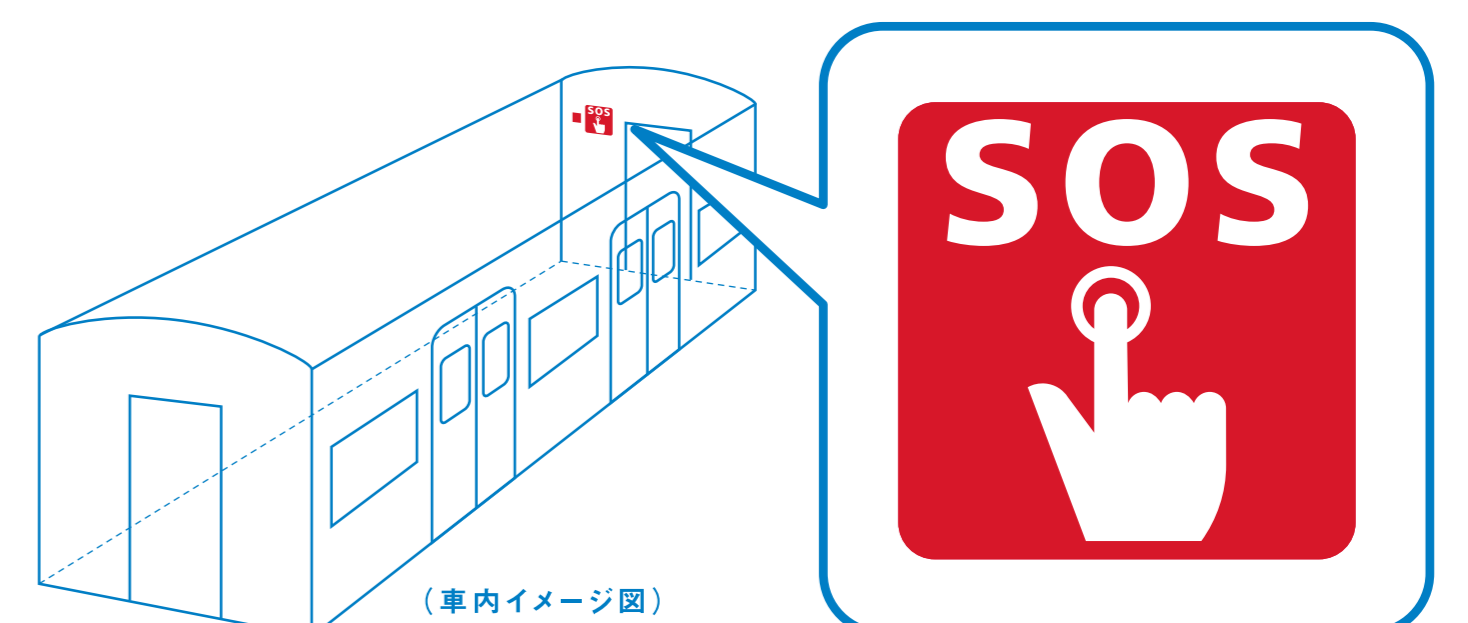

かさ はさ うご だ
傘などを挟んだまま動き出したときは、
しゃ ない ひ じょう
「車内非常ボタン」

If there's an umbrella or other object trapped in the doors and the train starts moving, press the Emergency Button.

傘などを挟んだまま列車が動き出したとき、
車内で犯罪行為を目撃したとき、救急手配が必要なとき、
その他、異常を乗務員に伝えたいときなど緊急を要する場合は、
「車内非常ボタン」を押してください。

◎「車内非常ボタン」を押すと、列車が緊急停車し、係員が対応します。 ◎緊急時以外は取り扱わないでください。みだりに取り扱うと、法律により罰せられます。

If the train starts moving with an umbrella or other object trapped in the doors, if you witness a criminal act on the train, if urgent first aid is needed, if you need to report some other danger to a member of the crew, or in any other urgent situation, please press the car's Emergency Button.

When you press the car's Emergency Button, the train will make an emergency stop and the crew will take appropriate action. Please do not touch the button other than in an emergency. Misuse will result in prosecution under the law.