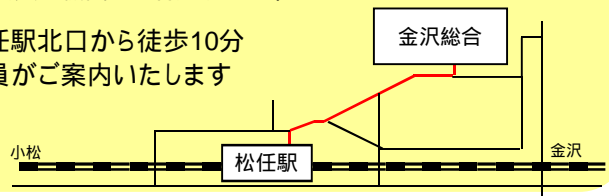

JRをご利用でご来場されたお客様(小学生以下)には、特典としてオリジナル列車シールをまれなく進呈します。

オリジナル列車シール

展示車両は変更となる場合があります。駐車場に限りがありますので、会場へお越しの際は、なるべくJR等公共交通機関をご利用ください。

松任駅北口から徒歩10分
係員がご案内いたします