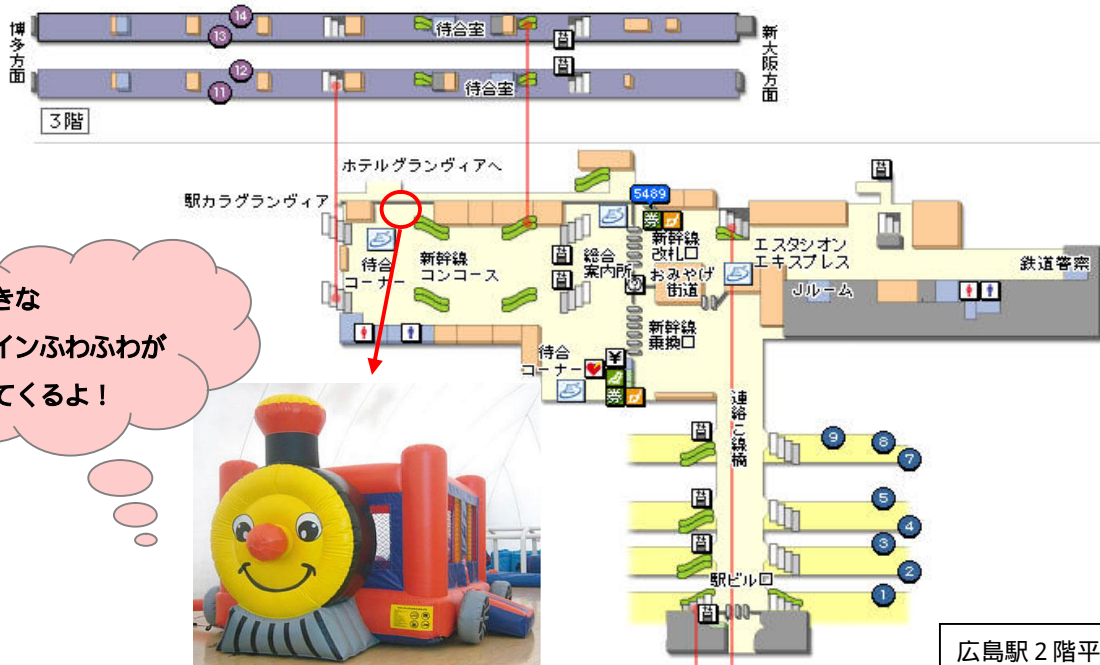

## 広島駅 キッズ・スペース の設置について

JR西日本では、平成23年12月23日(金)から平成24年1月4日(水)までの13日間、広島駅をご利用される小学生以下のお子様を対象に「キッズ・スペース」を設置いたします。

年末年始の帰省やご旅行など、ご家族でご旅行される機会が多くなるこの時期、新幹線にご乗車までの待ち時間を楽しくお過ごしいただけます。ご旅行には、ぜひ新幹線をご利用ください!

### 1. 設置期間

平成23年12月23日(金)～平成24年1月4日(水) 10:00～18:00 13日間

### 2. 設置箇所及びキッズ・スペース写真

広島駅新幹線口2階改札内待合コーナー横

【平面図】

広島駅2階平面図

写真はイメージです

### 3. 実施内容

広島駅新幹線口2階改札内待合コーナー横に小学生以下のお子様を対象としました「キッズ・スペース」を設置し、無料で開放いたします。新幹線にご乗車までの待ち時間を楽しくお過ごしいただけます。またふわふわで遊んでいたお子様には新幹線グッズのプレゼントもあります!