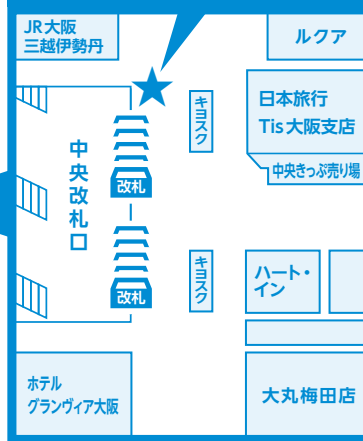

## ◎ 実施概要

**開催時期** 2011年11月の**土日祝** (11月3日(祝)、5日(土)、6日(日)、12日(土)、13日(日)、19日(土)、20日(日)、23日(祝)、26日(土)、27日(日)の計10日間)

カンタン!

### 参加方法

① **ICOCA®**でJR線に乗車⇒**JR大阪駅**で降車

② **大阪ステーションシティ**の対象店舗で

**ICOCA®電子マネー**を  
合計**1,000円**(税込)以上利用して

③ その日の**20:00**までに  
**JR大阪駅中央改札口北側に設置の  
特設カウンター**でタッチして**ゴール!**

**抽選!** 合計**5,000**名様に  
その場で**うれしいプレゼント!**

乗ったその日に  
ゴールしてね!

ICOCA

SMART ICOCA

[JR大阪駅] 特設カウンター設置場所  
(設置時間…11:00~20:00)