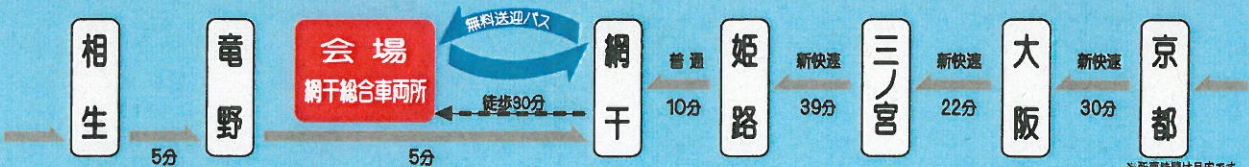

J-WESTカード会員様には、ステキな賞品が当たる抽選会も!

主な  
催し物

- ★ ミニSL・ミニ新幹線乗車体験
- ★ 車両ジャッキアップ
- ★ 車両吊り上げ移動
- ★ 車両洗浄体験
- ★ 電車のシミュレーション体験
- ★ ペーパークラフト
- ★ 鉄道ゲーム など

家族そろってICOCAで行こか!

会場及び周辺には駐車場はございません、電車をご利用ください。

※所要時間は目安です。

● 網干駅から会場までは無料送迎バスをご利用ください。