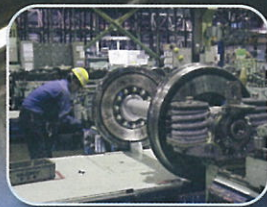

新幹線 ふれあいデー

[新幹線車両基地一般公開]

入場
無料