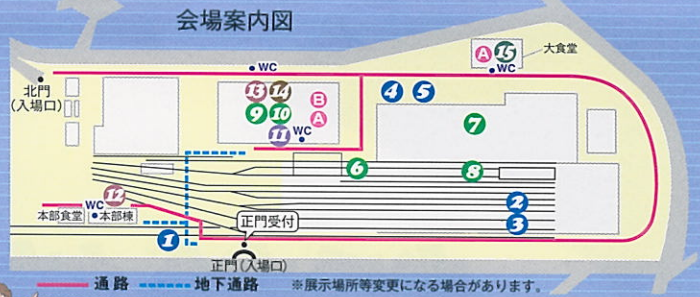

新幹線 ふれあいデー

[新幹線車両基地一般公開]

入場
無料

とき
2011.10.16(日)
10:00~16:00

ところ **博多総合車両所**

福岡県筑紫郡那珂川町中原東2丁目1番1号

主催/西日本旅客鉄道(株)新幹線管理本部 福岡支社

後援/春日市・那珂川町・春日市教育委員会
那珂川町教育委員会

テクノロジーが支える安全・快適な新幹線
~山陽新幹線の安全輸送を支える様々な技術~

新幹線

ふれあいデー

「新幹線ふれあいデー」では、新幹線が安全で快適であるための様々な技術を身近にご覧いただけます。また、0系からN700系まで新幹線の歴史を見たり、運転台を見学したり、ここでしか体験できないイベントをご用意しています。この機会に新幹線車両基地へお出かけください。

安全のためのおねがい

- 展示品や作業場の部品には手をふれないようにしてください。
- 歩きなれたくつでお越しください。
- 安全のため、決められた通路をお通りください。

新幹線の いろんな 車両 が見れる!

① 新幹線の展示 及び運転台見学

新幹線N700系、700系の実物を展示。運転台の見学ができます。

- ※見学時間帯を記載した整理券を10時より正門と北門にて配布いたします。
- ※整理券がないと運転台見学ができませんのでご注意ください。また、整理券の数に限りがありますのであらかじめご了承ください。
- ※列車運用の都合上、展示車両を変更する場合があります。

③ 山陽・九州新幹線 相互直通車両 の車内見学

山陽・九州新幹線
相互直通車両
新大阪～鹿児島中央間 運転

※運転台の見学はできません。

④ 高速試験車両「WIN350」の展示

平成4年8月8日に、当時の日本最高記録350.4km/hを達成

⑤ グランドひかり 食堂車展示

なつかしい新幹線の食堂車

② 「ドクターイエロー」展示

新幹線電気軌道
総合試験車の展示が
あるよ