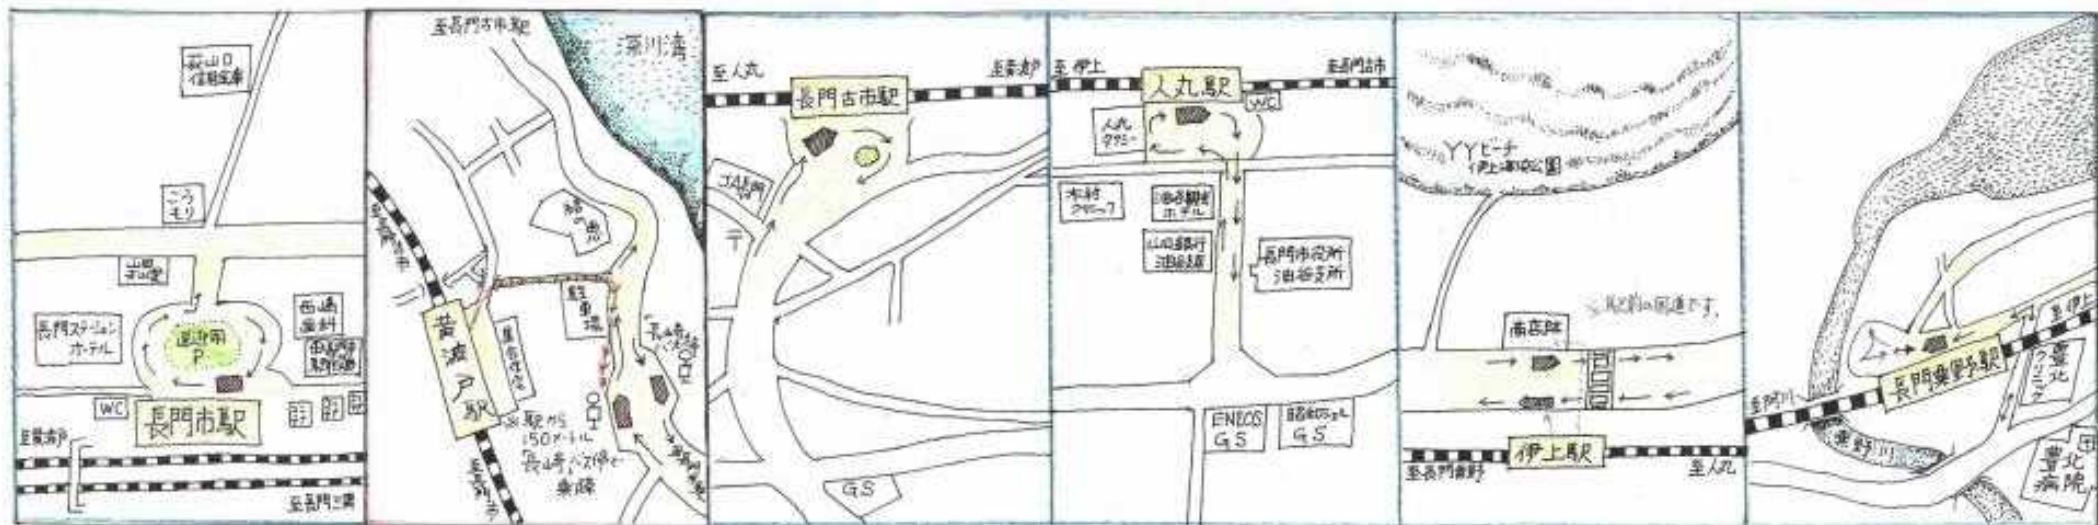

代行バスのりばのご案内