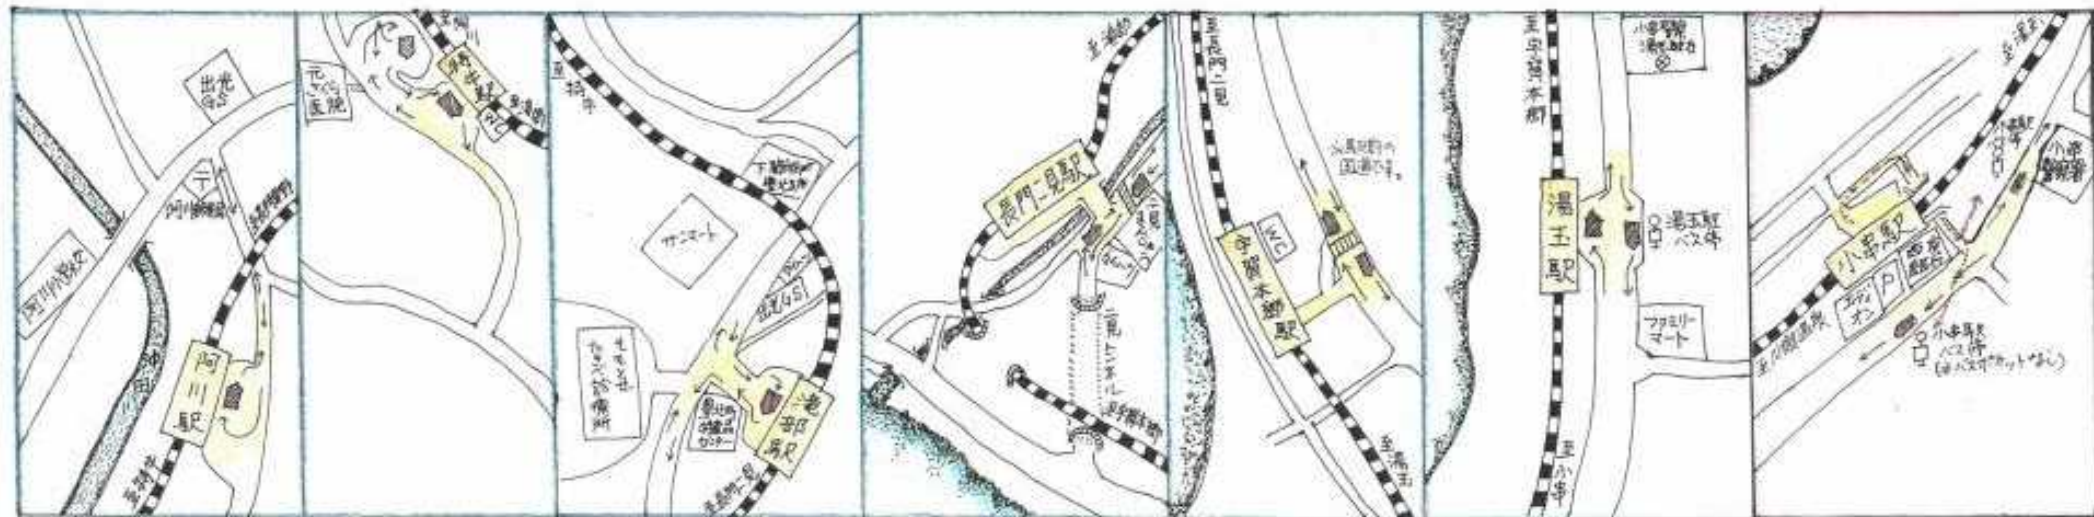

代行バスのりばのご案内