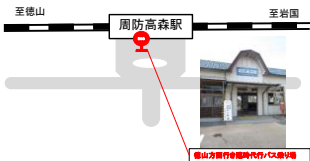

周防高森駅

鉄道代行バス乗り場のご案内

※2018年8月20日(月)より岩徳線の代行バスは、周防高森～備山間で運行しています。

ご不便ご迷惑をおかけしますがご理解、ご協力をお願いいたします。

ご利用の際には、事前にJRの普通乗車券、定期券、回数券等をお買い求め下さい。
※イコカード等のICカードはご利用いただけません。

徳山地域鉄道部

米川駅

鉄道代行バス乗り場のご案内