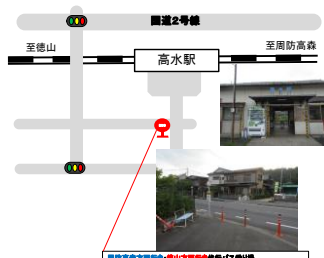

高水駅

鉄道代行バス乗り場のご案内

ご利用の際には、事前にJRの普通乗車券、定期券、回数券等をお買い求め下さい。
※イコカード等のICカードはご利用いただけません。

徳山地域鉄道部