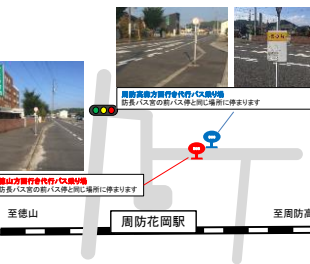

ご利用の際には、事前にJRの普通乗車券、定期券、回数券等をお買い求め下さい。
※イコカード等のICカードはご利用いただけません。

徳山地域鉄道部

生野屋駅

鉄道代行バス乗り場のご案内

ご利用の際には、事前にJRの普通乗車券、定期券、回数券等をお買い求め下さい。
※イコカード等のICカードはご利用いただけません。

徳山地域鉄道部

周防花岡駅

鉄道代行バス乗り場のご案内