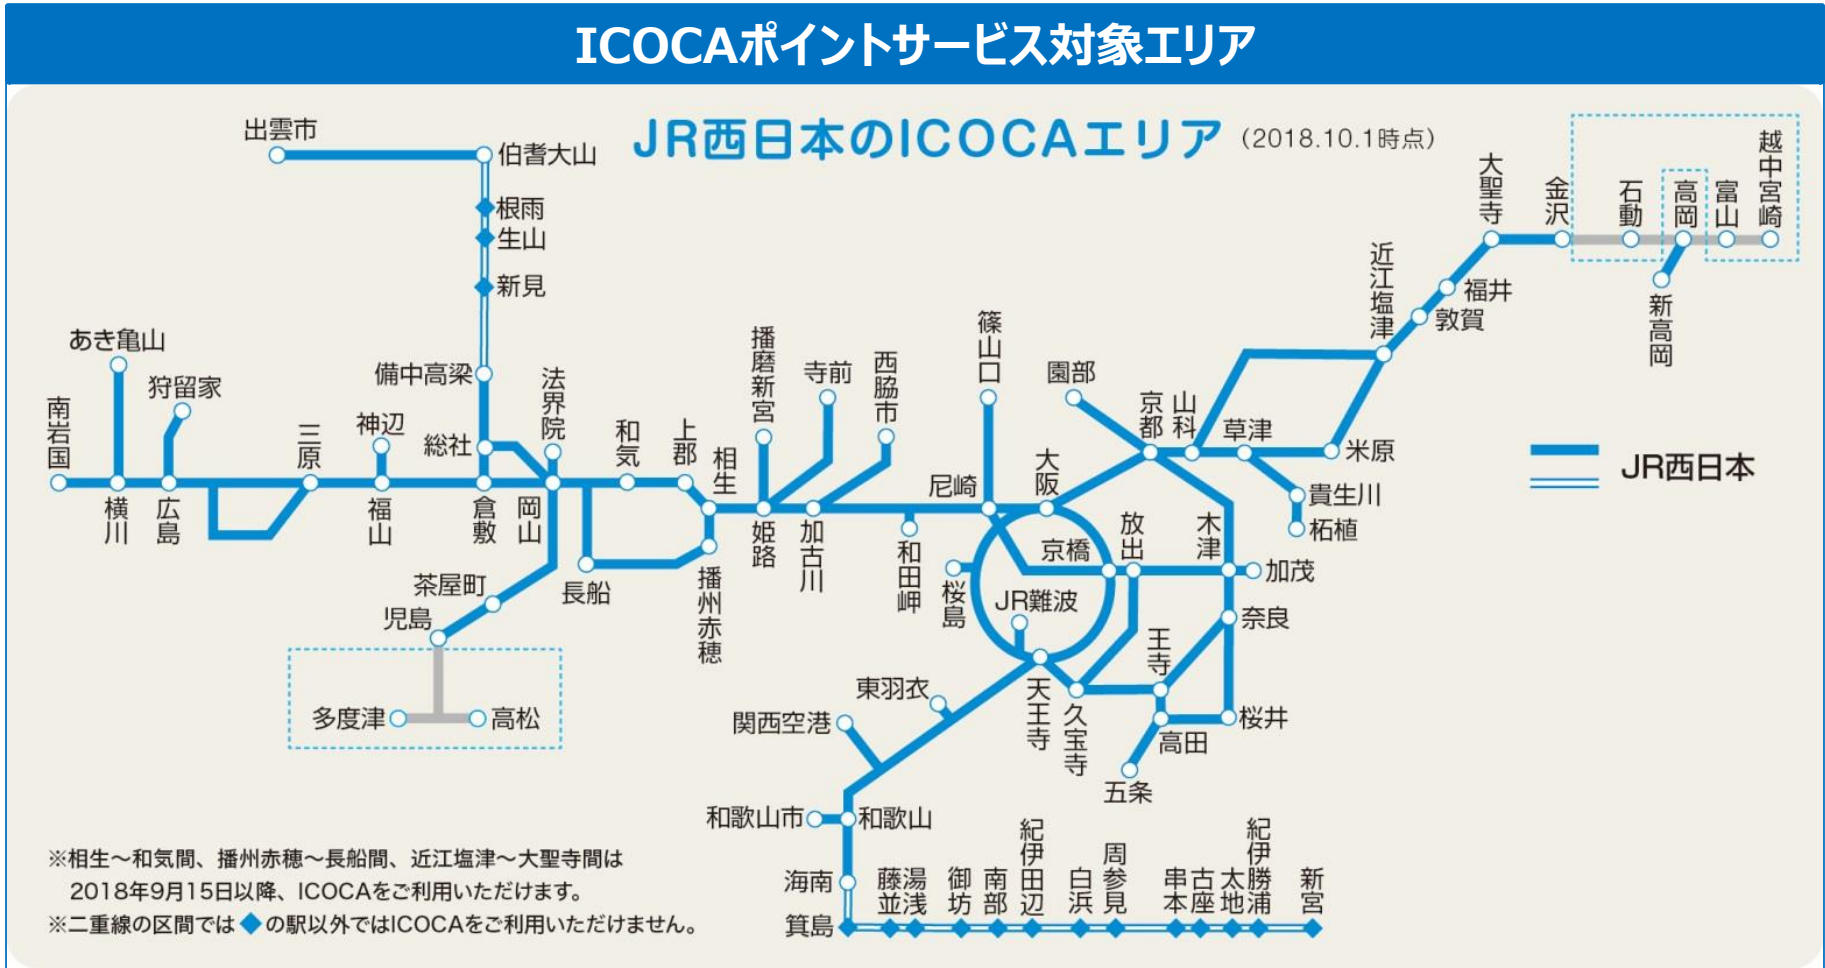

ICOCAポイントサービス対象エリア

※上図の点線枠内の区間の駅相互間のご利用およびこれら各線の駅とJR西日本のICOCAエリアの駅相互間のご利用は、ポイント計算の対象とはなりません。