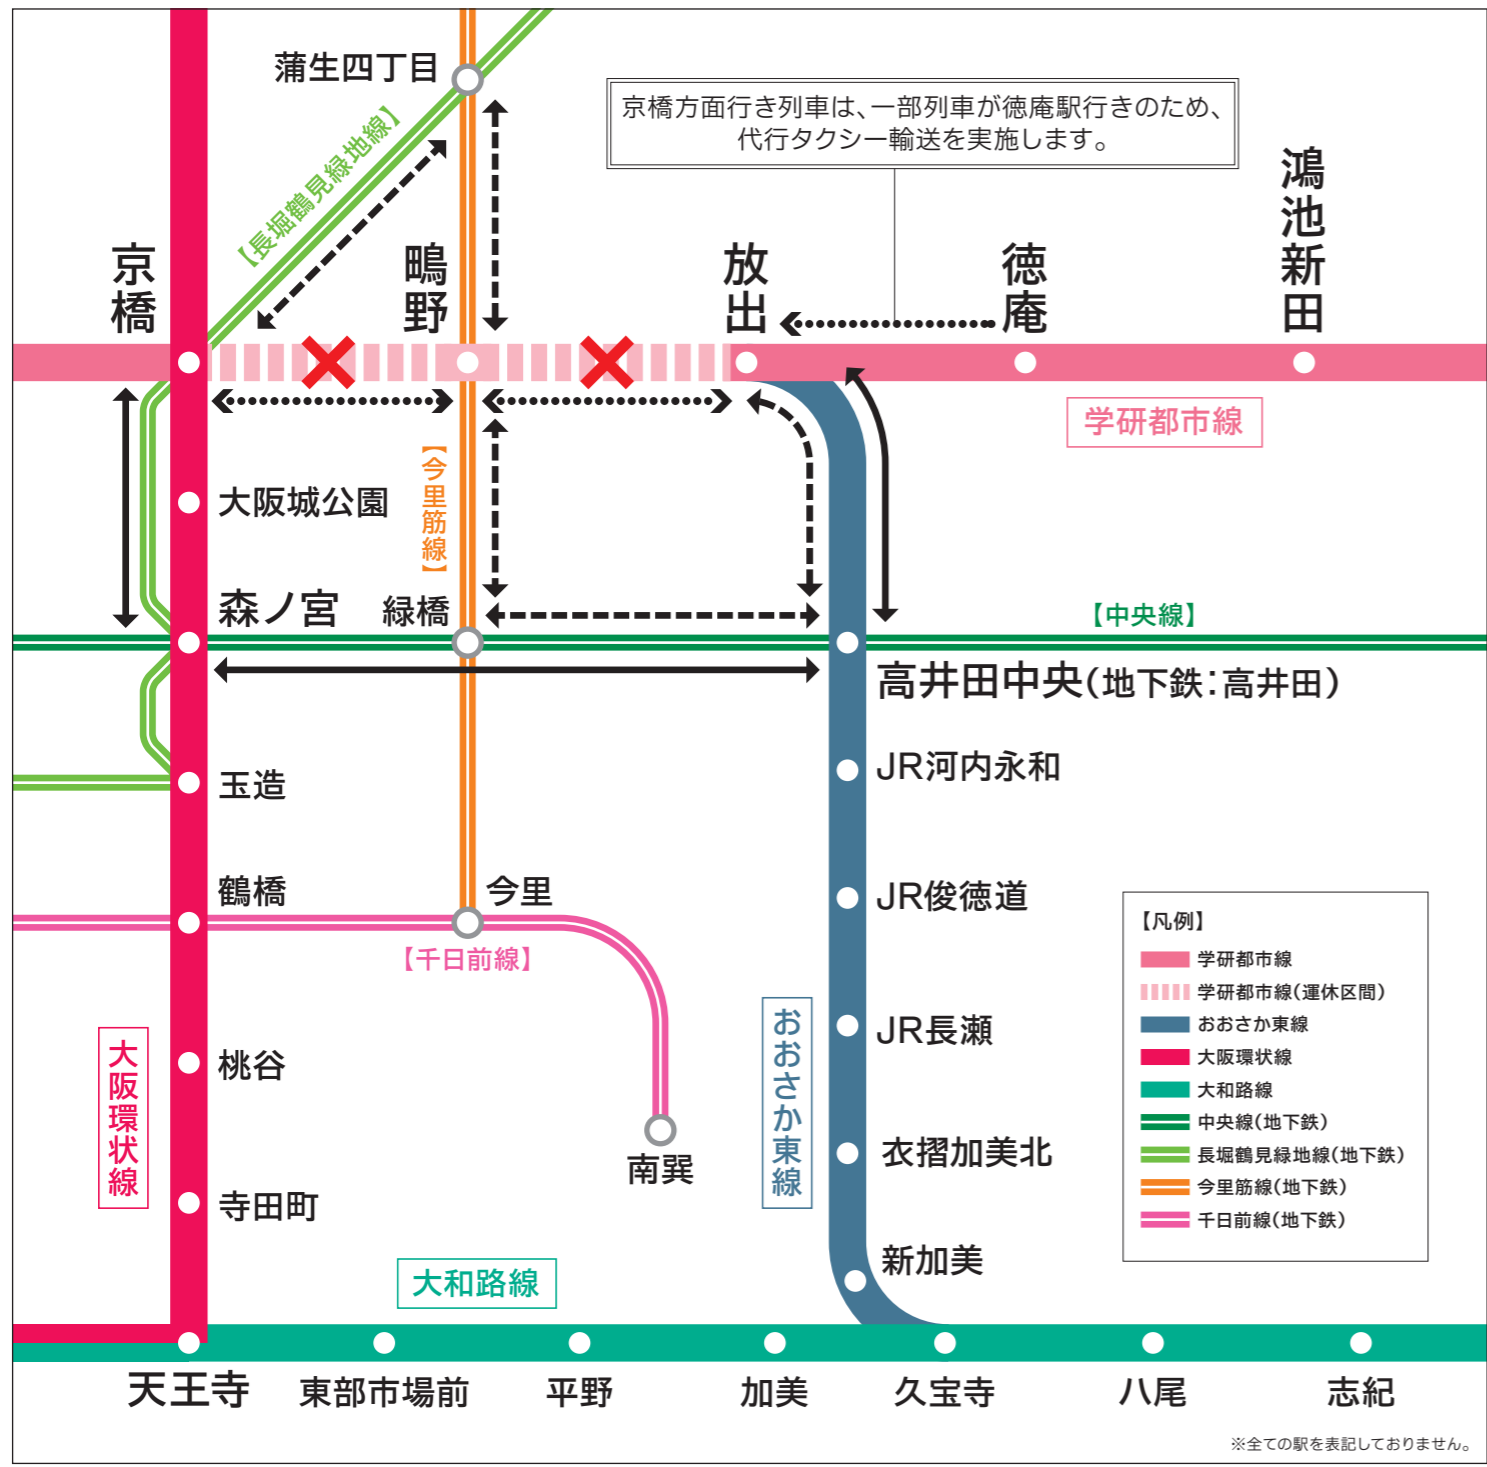

【振替代行輸送のご利用方法について】  
 運行不能区間を含む定期券および運転見合わせ前に入場された乗車券・ICカード(\*)をお持ちの方は、運行不能区間に対応した他の鉄道会社の振替対応駅にて、係員にご提示いただくと振替乗車票をお渡しします。降車の際は、振替代行輸送区間内の振替対応駅にて振替乗車票を係員にお渡しください。  
 (※)ICカードをお持ちのお客様は、当社出場時にICカード乗車券使用証明書をお渡ししますので、あわせてご提示ください。

# 学研都市線(一部区間) 運転休止のお知らせ

2019年春 おおさか東線全線開業に向けた京橋駅～放出駅間の線路切替工事に伴い、学研都市線は下記のとおり列車の運転を取りやめます。ご利用のお客様にはご不便をおかけしますが、ご理解とご協力をお願いいたします。

運休日時・区間

2018年 **5月19日(土)** 22時00分頃～終電

運休区間 **京橋駅～放出駅間**

運休区間の最終列車

京橋方面 四条畷発 **21:41** (普通) 西明石行き

松井山手方面 京橋発 **21:57** (普通) 四条畷行き

**5月20日(日)** 始発～5時30分頃

運休区間 **京橋駅～放出駅間**

運休区間の始発列車

京橋方面 四条畷発 **5:14** (普通) 京橋行き

松井山手方面 京橋発 **5:34** (普通) 木津行き

- 学研都市線は運休時間帯以降、本数・時刻・行先を変更した臨時ダイヤで運転いたします。
  - ・ 下り列車(京橋方面行き)は、放出行きでの運転となります。
  - ・ 上り列車(四条畷・松井山手方面行き)は、放出駅始発で運転します。
  - ・ 上下線とも、運休時間帯以降は**50%程度**の運転本数となります。
- おおさか東線でも、運休時間帯以降、本数・時刻を変更した臨時ダイヤで運転いたします。
- JR東西線は、京橋駅折り返しとして、通常時刻で運転いたします。
- 運休区間については、地下鉄線によるう回路をご利用いただけます。  
**なお、各方面の最終列車は、通常より30分程度早くなりますのでご注意ください。**  
また、振替代行輸送もあわせて実施予定です。う回路および、振替代行輸送について詳しくは中面・裏面をご覧ください。
- 5月20日(日)については、う回路および振替代行輸送は実施しません。**

# 5/19夜 学研都市線う回ルート

**【京橋駅以遠と放出駅以遠の相互間をご利用の場合】**  
 ⇔ 京橋駅と放出駅間は、大阪環状線、地下鉄中央線とおおさか東線経由のう回乗車をご利用ください。  
 また、天王寺駅から大和路線で久宝寺からおおさか東線経由のう回乗車もご利用いただけます。

**【鳴野駅をご利用のお客様】**  
 ⇔ 地下鉄の終電時刻までは、地下鉄線でのう回ルートをご利用ください。  
 ⦿ 地下鉄終電後は、代行タクシーをご利用ください。