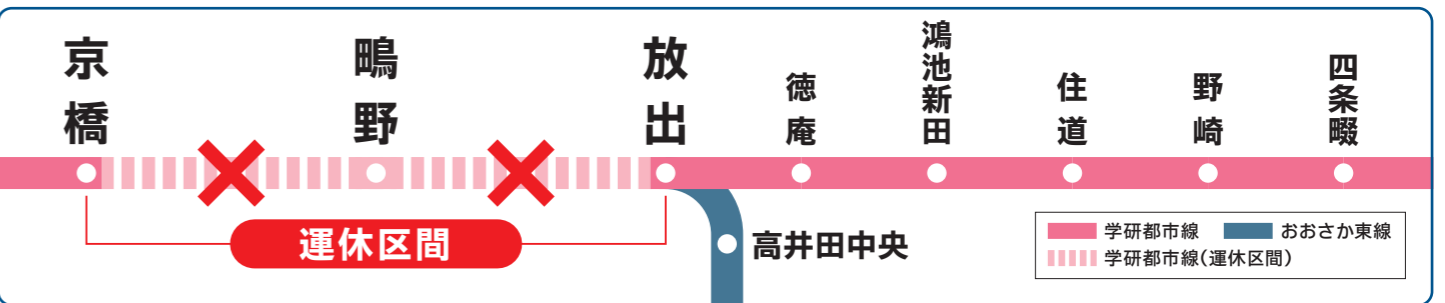

松井山手方面 京橋発 **21:57** (普通) 四条畷行き

**5月20日(日)** 始発～5時30分頃

運休区間 **京橋駅～放出駅間**

運休区間の始発列車

京橋方面 四条畷発 **5:14** (普通) 京橋行き

松井山手方面 京橋発 **5:34** (普通) 木津行き

- 学研都市線は運休時間帯以降、本数・時刻・行先を変更した臨時ダイヤで運転いたします。
  - ・ 下り列車(京橋方面行き)は、放出行きでの運転となります。
  - ・ 上り列車(四条畷・松井山手方面行き)は、放出駅始発で運転します。
  - ・ 上下線とも、運休時間帯以降は**50%程度**の運転本数となります。
- おおさか東線でも、運休時間帯以降、本数・時刻を変更した臨時ダイヤで運転いたします。
- JR東西線は、京橋駅折り返しとして、通常時刻で運転いたします。
- 運休区間については、地下鉄線によるう回路をご利用いただけます。  
**なお、各方面の最終列車は、通常より30分程度早くなりますのでご注意ください。**  
また、振替代行輸送もあわせて実施予定です。う回路および、振替代行輸送について詳しくは中面・裏面をご覧ください。
- 5月20日(日)については、う回路および振替代行輸送は実施しません。**