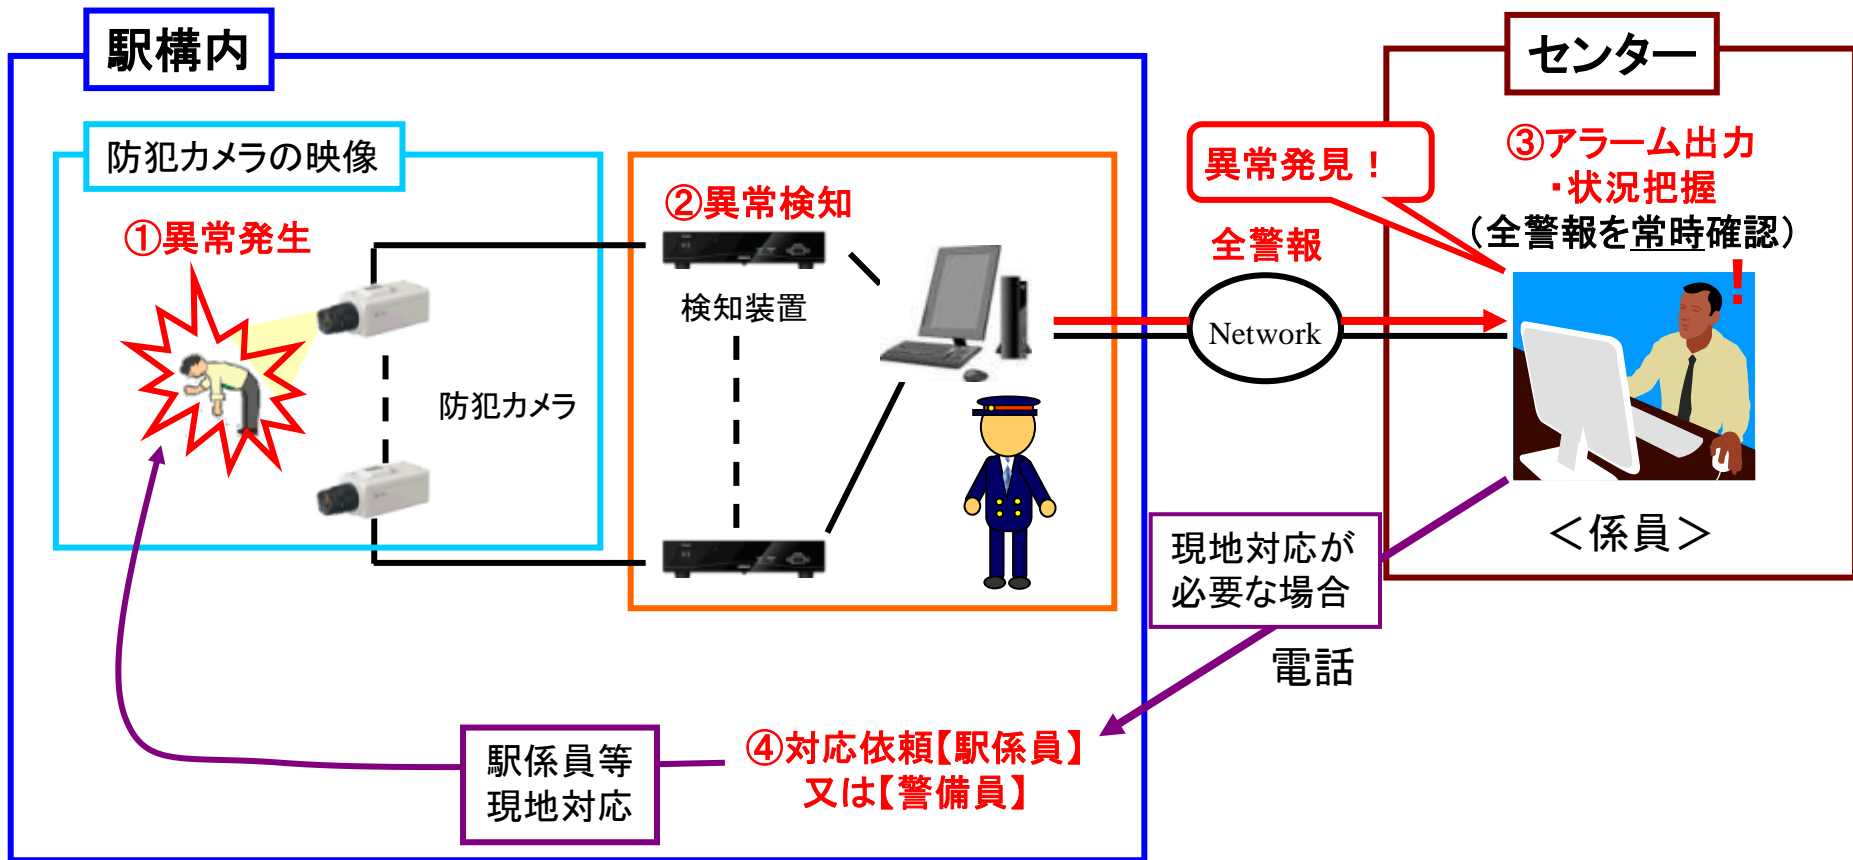

遠隔セキュリティカメラシステム ～転落等を未然に防ぐ～

【異常検知するもの】

「大きく蛇行して歩いている状態」・「ホーム等における長時間の座り込み」・「ベンチで一定時間寝ている状態」・「ホーム等の壁に一定時間寄りかかっている状態」・「ホーム端からの線路内への侵入」・「ホーム上の混雑」等

※本システムは通常と異なる人の動きを検知するものであり、個人の特定は行いません。