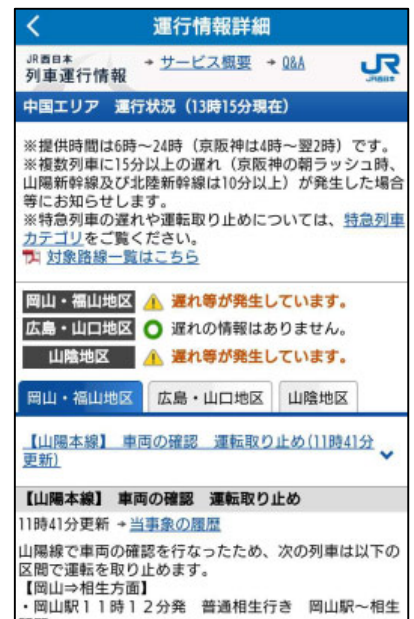

列車走行位置 表示イメージ

○ トップページ (PC)

エリア選択画面が表示されます

○ エリアページ (PC)

エリアを選択すると、選択エリアの路線図が表示されます

○ 路線ページ (スマートフォン)

・列車をクリックまたはタップすると、列車の詳細情報を確認できます。

・駅をクリックまたはタップすると、駅の乗り換え情報を確認できます

列車運行情報アプリ

○ 新アイコンイメージ

列車運行情報アプリについて、詳しくはこちら。

※3月17日以降、情報を更新いたします。

○ アプリイメージ (iPhone)

登録路線から運行情報をタップすると、
運行情報詳細画面が表示されます。

運行情報画面

通知画面

登録路線に遅れ等が発生した際、
お知らせします。

登録路線画面

「確認する」をタップすると、
登録路線が表示されます。

登録路線から走行位置マーク
をタップすると、走行位置画面
が表示されます。

新機能

走行位置画面