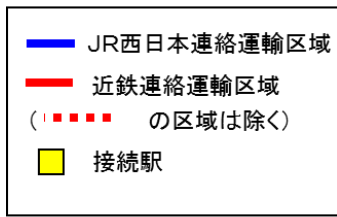

■ 吉野口駅接続のJR西日本・近鉄ICOCA連絡定期券発売範囲（JR西日本・近鉄で発売）

■既に発売しているJR西日本・近鉄ICOCA連絡定期券発売範囲（JR西日本・近鉄で発売）

a. 鶴橋接続

b. 天王寺・大阪阿部野橋接続

c. 柏原接続

d. 桜井接続

※上記のほか、近鉄の大阪上本町発着も発売

e. 王寺・新王寺接続