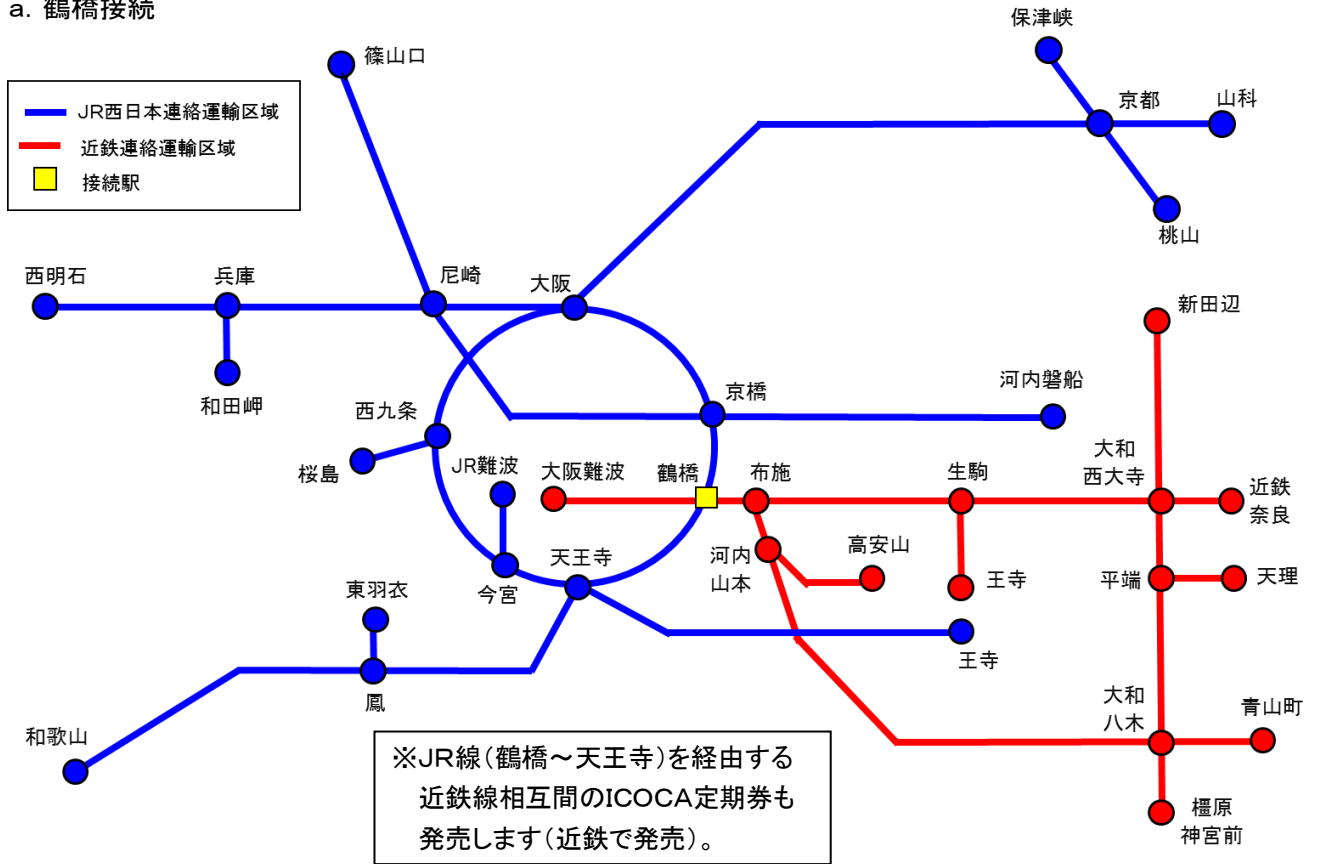

■ 吉野口駅接続のJR西日本・近鉄ICOCA連絡定期券発売範囲（JR西日本・近鉄で発売）

■既に発売しているJR西日本・近鉄ICOCA連絡定期券発売範囲（JR西日本・近鉄で発売）

a. 鶴橋接続

b. 天王寺・大阪阿部野橋接続

c. 柏原接続

d. 桜井接続

※上記のほか、近鉄の大阪上本町発着も発売

e. 王寺・新王寺接続

f. 京都接続

(注) 上記範囲内でも、定期券の区間・経路によっては、発売できない場合があります。