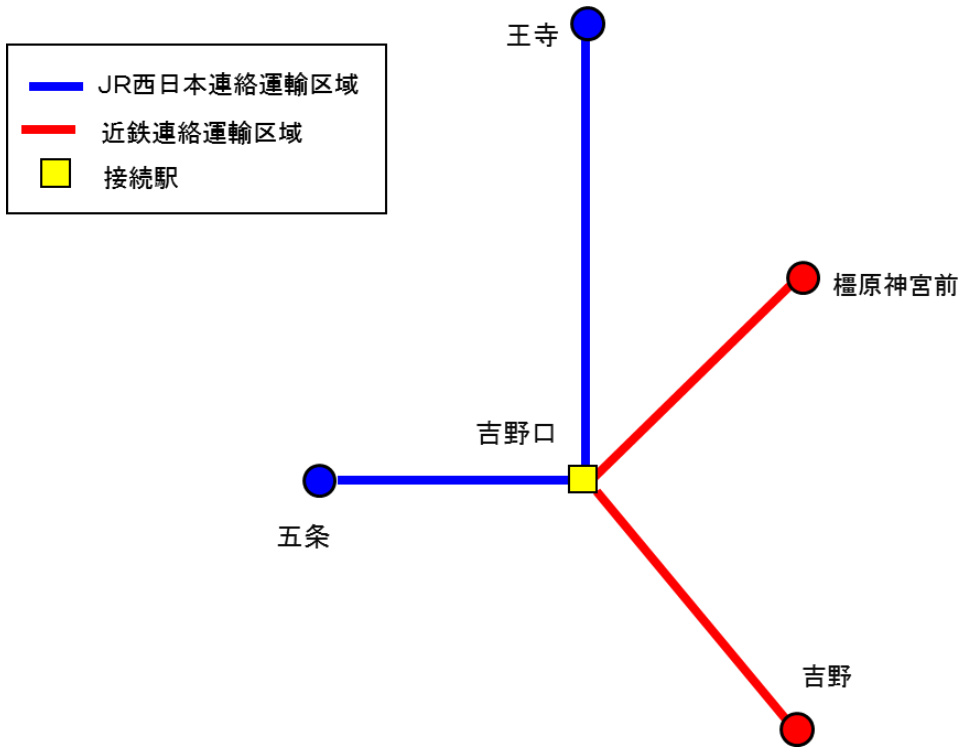

■ 吉野口駅接続のJR西日本・近鉄ICOCA連絡定期券発売範囲（JR西日本・近鉄で発売）

■既に発売しているJR西日本・近鉄ICOCA連絡定期券発売範囲（JR西日本・近鉄で発売）

a. 鶴橋接続

b. 天王寺・大阪阿部野橋接続

c. 柏原接続

d. 桜井接続

※上記のほか、近鉄の大阪上本町発着も発売

e. 王寺・新王寺接続

f. 京都接続

(注) 上記範囲内でも、定期券の区間・経路によっては、発売できない場合があります。