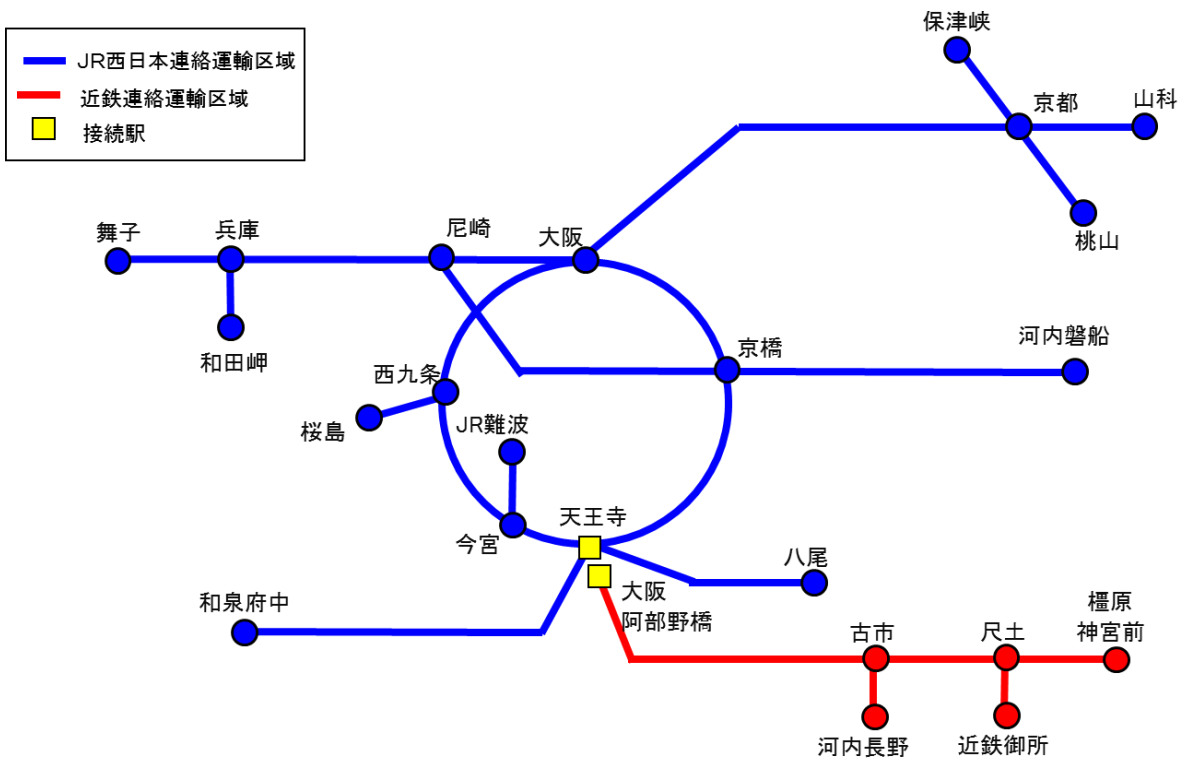

■ 吉野口駅接続のJR西日本・近鉄ICOCA連絡定期券発売範囲（JR西日本・近鉄で発売）

■既に発売しているJR西日本・近鉄ICOCA連絡定期券発売範囲（JR西日本・近鉄で発売）

a. 鶴橋接続

b. 天王寺・大阪阿部野橋接続

c. 柏原接続

d. 桜井接続

※上記のほか、近鉄の大阪上本町発着も発売

e. 王寺・新王寺接続

f. 京都接続

(注) 上記範囲内でも、定期券の区間・経路によっては、発売できない場合があります。