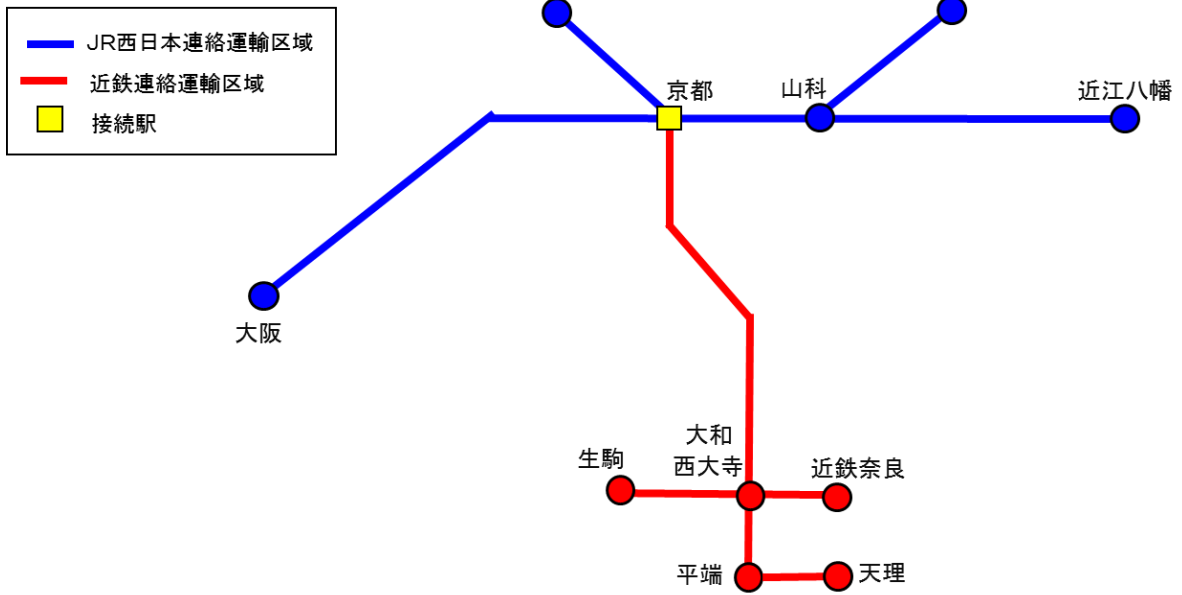

■ 吉野口駅接続のJR西日本・近鉄ICOCA連絡定期券発売範囲（JR西日本・近鉄で発売）

■既に発売しているJR西日本・近鉄ICOCA連絡定期券発売範囲（JR西日本・近鉄で発売）

a. 鶴橋接続

b. 天王寺・大阪阿部野橋接続

c. 柏原接続

d. 桜井接続

※上記のほか、近鉄の大阪上本町発着も発売

e. 王寺・新王寺接続

f. 京都接続

(注) 上記範囲内でも、定期券の区間・経路によっては、発売できない場合があります。