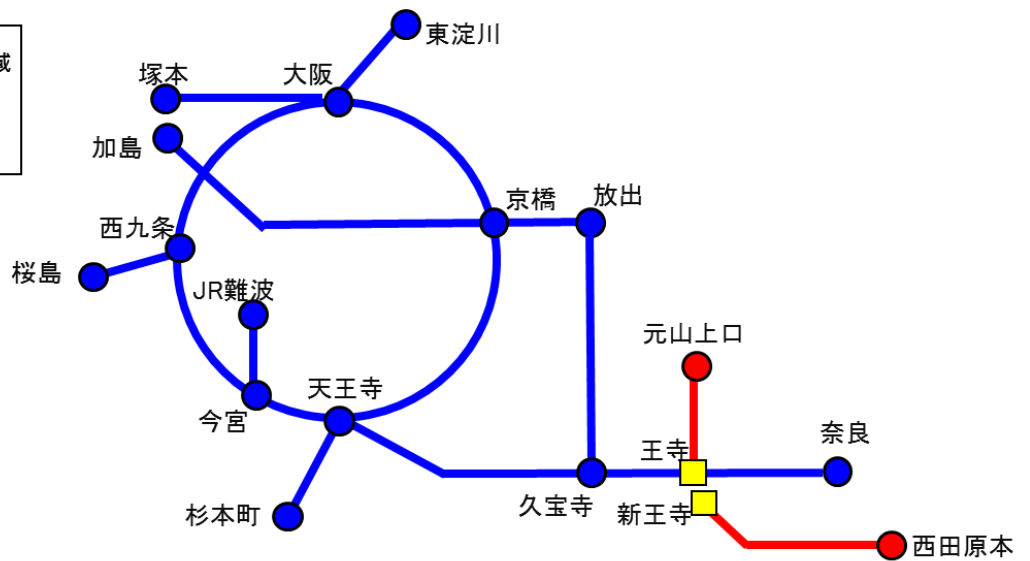

■ 吉野口駅接続のJR西日本・近鉄ICOCA連絡定期券発売範囲（JR西日本・近鉄で発売）

■既に発売しているJR西日本・近鉄ICOCA連絡定期券発売範囲（JR西日本・近鉄で発売）

a. 鶴橋接続

b. 天王寺・大阪阿部野橋接続

c. 柏原接続

d. 桜井接続

※上記のほか、近鉄の大阪上本町発着も発売

e. 王寺・新王寺接続

f. 京都接続

(注) 上記範囲内でも、定期券の区間・経路によっては、発売できない場合があります。