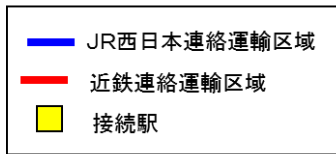

■ 吉野口駅接続のJR西日本・近鉄ICOCA連絡定期券発売範囲（JR西日本・近鉄で発売）

■既に発売しているJR西日本・近鉄ICOCA連絡定期券発売範囲（JR西日本・近鉄で発売）

a. 鶴橋接続

b. 天王寺・大阪阿部野橋接続

c. 柏原接続

d. 桜井接続

※上記のほか、近鉄の大阪上本町発着も発売

e. 王寺・新王寺接続