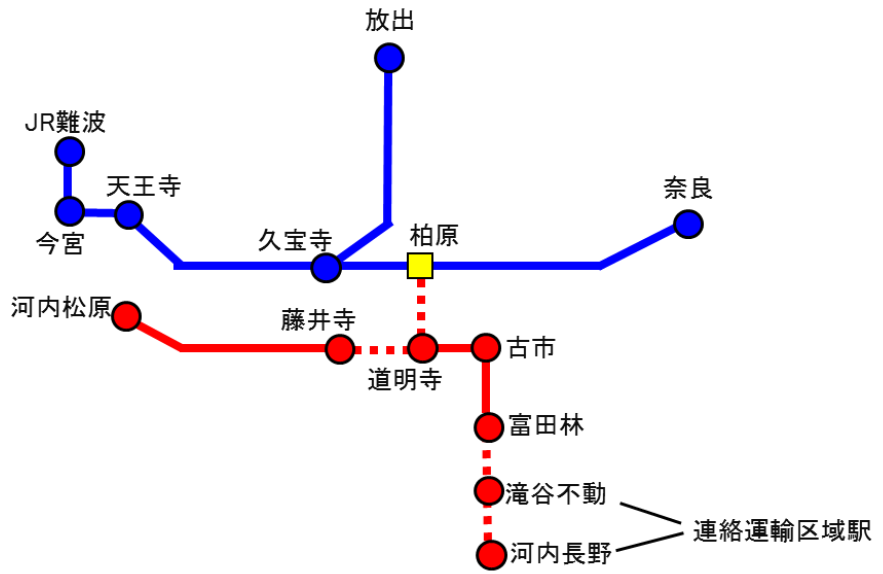

■ 吉野口駅接続のJR西日本・近鉄ICOCA連絡定期券発売範囲（JR西日本・近鉄で発売）

■既に発売しているJR西日本・近鉄ICOCA連絡定期券発売範囲（JR西日本・近鉄で発売）

a. 鶴橋接続

b. 天王寺・大阪阿部野橋接続

c. 柏原接続

d. 桜井接続

※上記のほか、近鉄の大阪上本町発着も発売

e. 王寺・新王寺接続

f. 京都接続

(注) 上記範囲内でも、定期券の区間・経路によっては、発売できない場合があります。