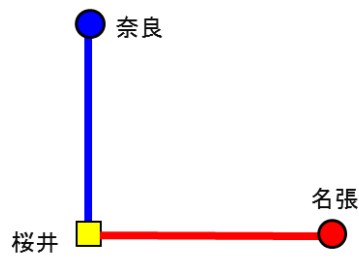

■ 吉野口駅接続のJR西日本・近鉄ICOCA連絡定期券発売範囲（JR西日本・近鉄で発売）

■既に発売しているJR西日本・近鉄ICOCA連絡定期券発売範囲（JR西日本・近鉄で発売）

a. 鶴橋接続

b. 天王寺・大阪阿部野橋接続

c. 柏原接続

d. 桜井接続

※上記のほか、近鉄の大阪上本町発着も発売

e. 王寺・新王寺接続