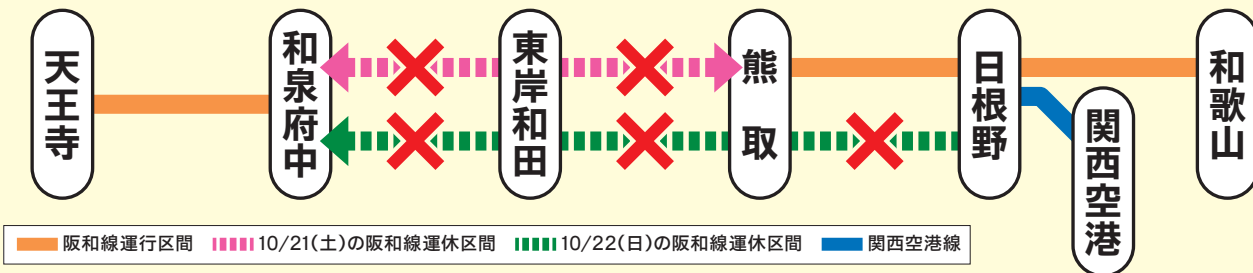

## 運休日時・区間

平成29年 **10月21日(土) ~ 10月22日(日)**

22時45分頃~終電

始発~5時頃

**運休区間** 和泉府中~熊取間

**運休区間** 【天王寺方面】日根野~和泉府中間  
【和歌山方面】通常通り運転

### 運休区間の最終列車

- 【天王寺方面】
- ・和歌山発 **22:45** (紀州路快速)京橋行き
- ・関西空港発 **23:04** (関空快速)京橋行き
- 【和歌山方面】
- ・天王寺発 **23:40** (快速)日根野行き

### 運休区間の始発列車

- 【天王寺方面】
- ・和泉府中発 **4:54** (普通)天王寺行き
- ・日根野発 **5:13** (普通)天王寺行き

10月22日(日)は、代行輸送は実施しません。

- 10月21日(土)は和泉府中駅⇄熊取駅間で列車の運転を取り止めます。
- 10月22日(日)は【天王寺方面】日根野駅⇒和泉府中駅間で列車の運転を取り止めます。
- 運休区間では、バス等による代行輸送を実施します。※10月22日(日)は、代行輸送を実施しません。