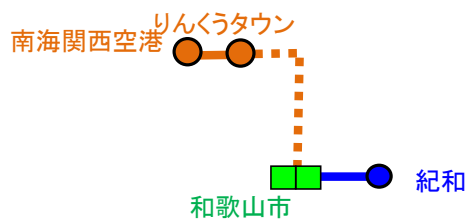

和歌山市駅を接続駅とする J R 西日本・南海IC連絡定期券発売区間

南海空港線以外

南海空港線

※南海関西空港・りんくうタウン発着となる場合は、JR紀和までの発売となります。

上記発売区間の範囲でも、定期券の区間・経路によっては、発売できない場合があります。