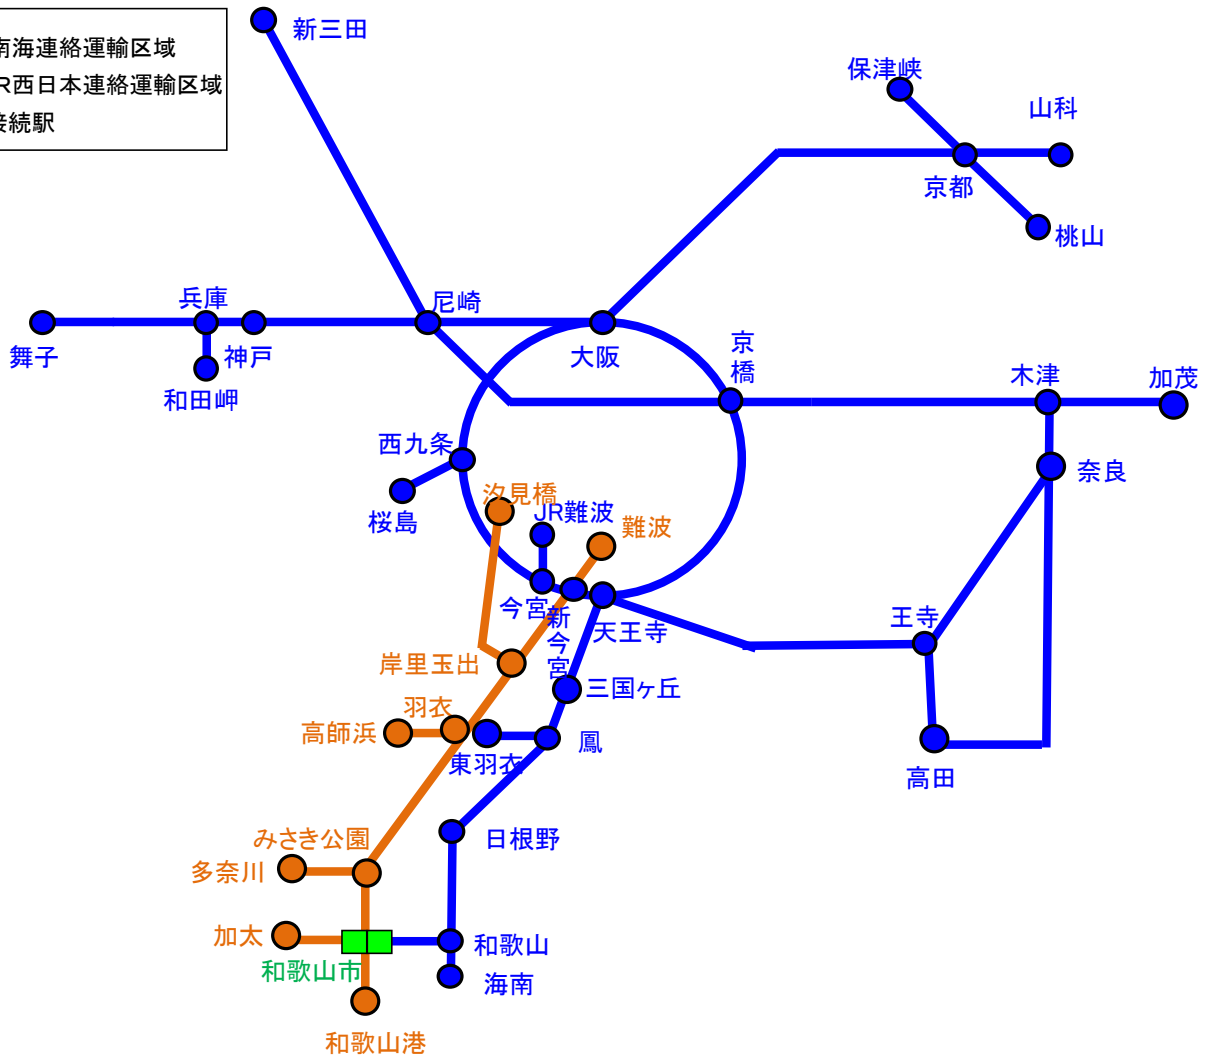

和歌山市駅を接続駅とする J R 西日本・南海IC連絡定期券発売区間

南海空港線以外

南海空港線

※南海関西空港・りんくうタウン発着となる場合は、JR紀和までの発売となります。

上記発売区間の範囲でも、定期券の区間・経路によっては、発売できない場合があります。