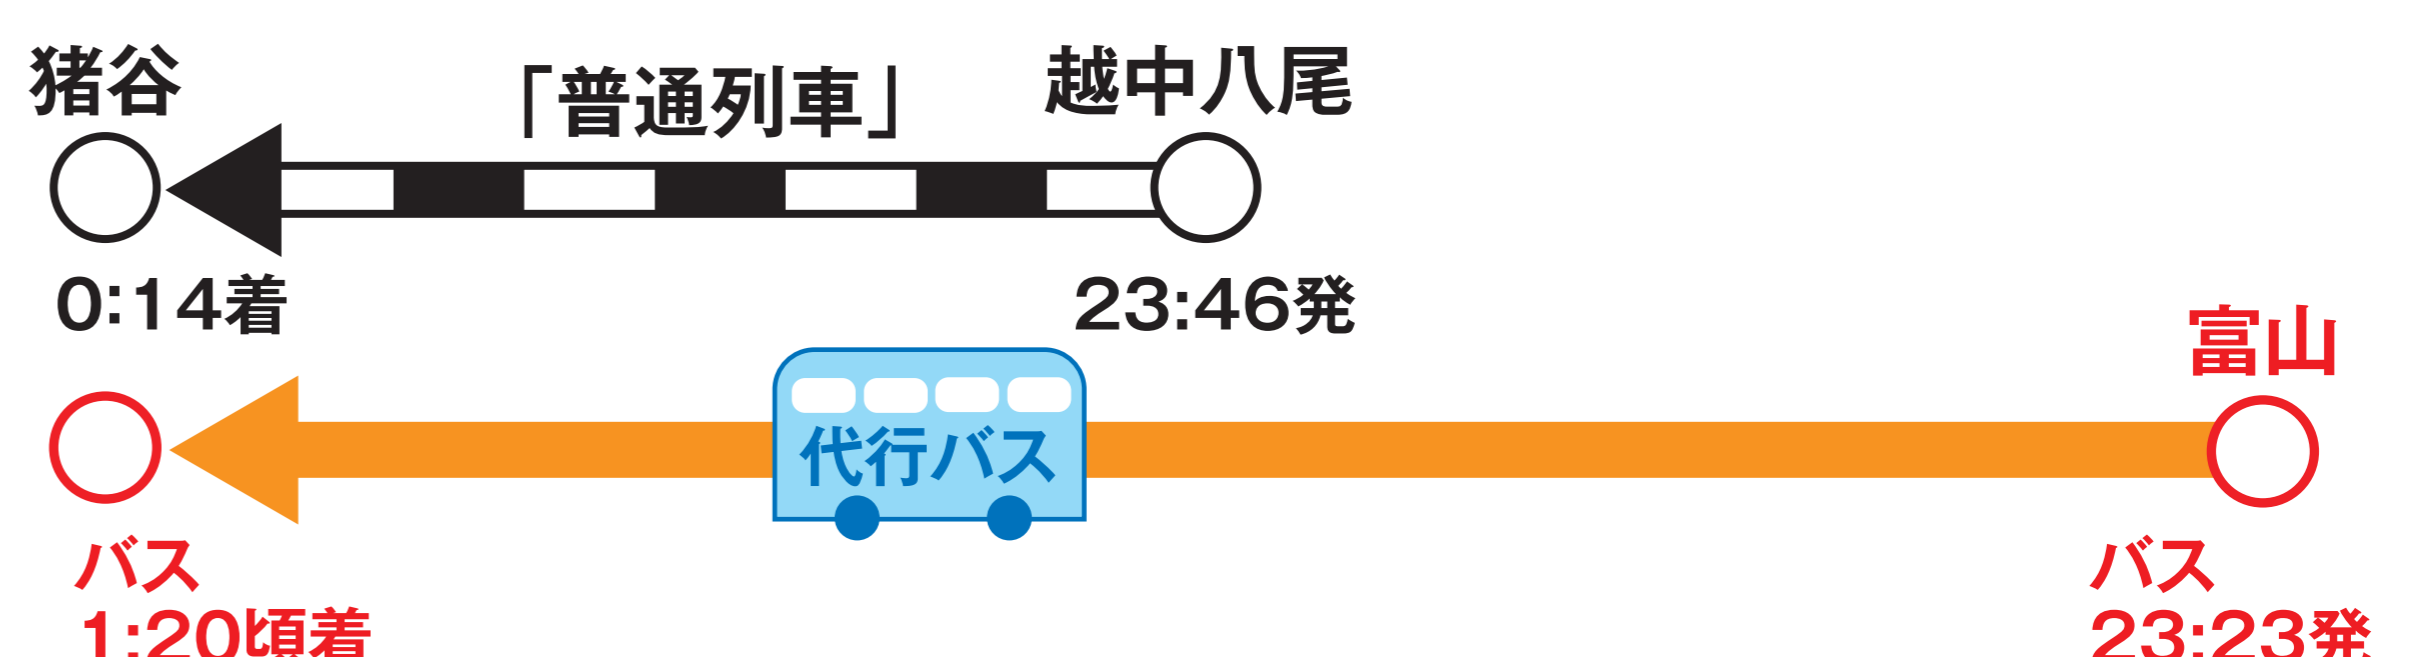

(注)この代行バスは、越中八尾発となる「普通列車」に接続いたしません。そのため代行バスは猪谷まで運行し、猪谷までの各駅で降車できます。

富山 23:23発 「普通列車」 猪谷行 0:14着

区間運休

- ●上記列車は「越中八尾 発」となります。
- ●越中八尾~猪谷間は「通常時刻」で列車を運転します。
- ●富山~越中八尾間の各駅は代行バスをご利用ください。