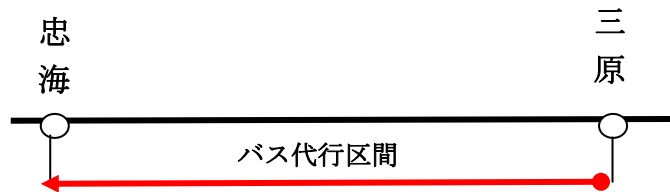

呉線一部列車運休についてのお知らせ

JR西日本をご利用くださりましてありがとうございます。JR西日本広島支社では、呉線の一部列車を運休して線路の保守工事を実施いたします。この工事は列車を安全に運行するために欠かせない工事です。大変ご迷惑をおかけいたしますが、ご協力をお願いいたします。
なお、実施日・運休列車等は次のとおりです。

1 実施日 平成29年 3月18日(土)

2 運休列車及び代行バス運行予定時刻

< 三原～忠海間 >

◆運休列車及び運休区間

駅名/列車	151M
三原	22:15
須波	22:23
安芸幸崎	22:32
忠海	22:39

◆代行バス予定時刻

駅名	バス
三原	22:15
須波	22:25
安芸幸崎	22:38
忠海	22:48

※3月18日(土)は、忠海 22:39 発(151M)呉行きは 22:56 発広行きに変更となり、新広・安芸阿賀・呉までご利用のお客様は広駅で広 0:03 発(2951M)呉行きをご利用ください。