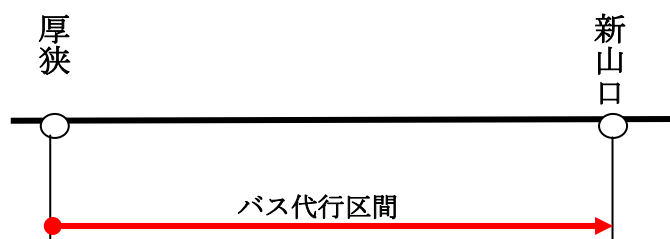

山陽本線一部列車運休についてのお知らせ

JR西日本をご利用くださいますありがとうございます。JR西日本広島支社では、山陽本線の一部列車を運休して線路の保守工事を実施いたします。この工事は列車を安全に運行するために欠かせない工事です。大変ご迷惑をおかけいたしますが、ご協力をお願いいたします。

なお、実施日・運休列車等は次のとおりです。

1 実施日 平成29年2月26日(日)

2 運休列車及び代行バス運行予定時刻

◆運休列車及び運休区間

列車	3430M
厚狭	23:30
小野田	23:36
宇部	23:40
厚東	23:46
本由良	23:55
嘉川	23:59
新山口	0:04

◆代行バス予定時刻

台数	1台
厚狭	23:35
小野田	23:50
宇部	0:00
厚東	0:12
本由良	0:32
嘉川	0:42
新山口	0:50

○代行バスの乗降場所は駅から距離のある箇所もあります。詳しくは、最寄りの駅にお問い合わせください。